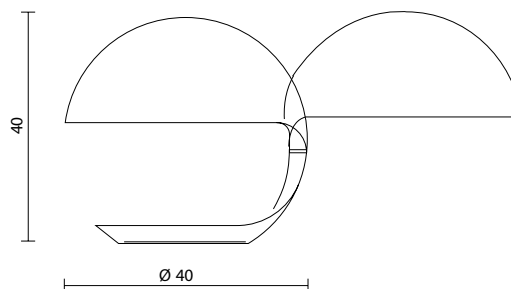

COBRA

ELIO MARTINELLI, 1968

Lampada da tavolo a luce diretta, formata da due corpi stampati in resina, nel colore bianco o nero. In occasione dei suoi 50 anni di produzione, Cobra viene proposta nella versione firmata nel colore rosso. Il corpo inferiore ruota sulla base sottostante in acciaio ed è collegato al corpo superiore tramite un giunto centrale che permette la rotazione di 360°. Riflettore interno in alluminio verniciato nel colore bianco. Disponibile anche nelle diverse versioni del progetto Cobra Texture, vedi nostro sito web.

Reading lamp with direct light, made with two resin molded bodies, white or black color. For the 50th anniversary of its production, a new red version of the Cobra lamp is proposed with the designer's signature. The lower body part turns on a steel made base connected with the upper body part by means of a central joint for a 360° rotation. The interior reflector is made with white painted aluminium. Available also in different versions Cobra Texture project, see our webside.