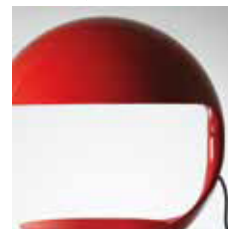

COBRA

ELIO MARTINELLI, 1968

Lampada da tavolo a luce diretta, formata da due corpi stampati in resina, nel colore bianco o nero. In occasione dei suoi 50 anni di produzione, Cobra viene proposta nella versione firmata nel colore rosso. Il corpo inferiore ruota sulla base sottostante in acciaio ed è collegato al corpo superiore tramite un giunto centrale che permette la rotazione di 360°. Riflettore interno in alluminio verniciato nel colore bianco. Disponibile anche nelle diverse versioni del progetto Cobra Texture, vedi nostro sito web.

Reading lamp with direct light, made with two resin molded bodies, white or black color. For the 50th anniversary of its production, a new red version of the Cobra lamp is proposed with the designer's signature. The lower body part turns on a steel made base connected with the upper body part by means of a central joint for a 360° rotation. The interior reflector is made with white painted aluminium. Available also in different versions Cobra Texture project, see our webside.

629/... Ø 40 1 X 12W E27 LED  A+

629/BI
bianco / white

629/NE
nero lucido
glossy black

COBRA ROSSO
versione firmata
per i suoi 50 anni
Cobra red
signed version
for its 50 years

629/RO
rosso lucido
glossy red