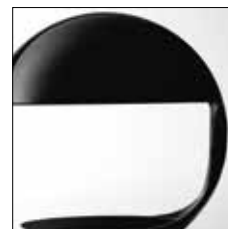

629/NE
nero lucido
glossy black

COBRA ROSSO
versione firmata
per i suoi 50 anni
Cobra red
signed version
for its 50 years