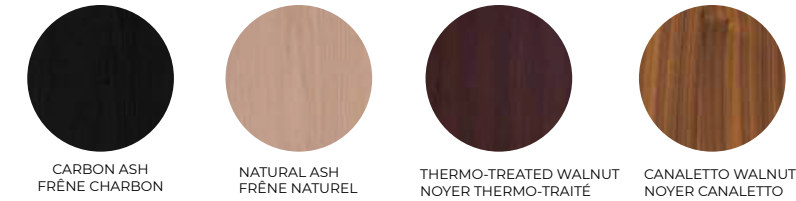

LACCATO (LUCIDO / OPACO) / **LACQUERED** (POLISHED / MATT) / **LAQUÉ** (BRILLANT / MAT)

ELEMENTI / ELEMENTS / ELEMENTS

120
47 1/4

Chest of drawers
Commode

48
18 7/8
CCP

ESSENZA LEGNO / WOOD EFFECT / ASPECT BOIS

TOP (OPTIONALS)

CERAMICA / CERAMIC / CERAMIQUE

VETRO (RETROLACCATO) / **GLASS** (REAR LACQUERED) / **VERRE** (LAQUÉ À L'ARRIÈRE)

* Metallizzato / Metallized / Métallisée