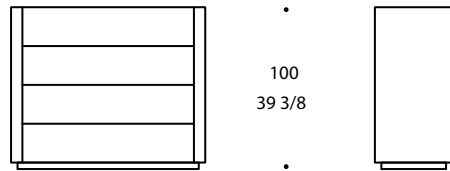

LACCATO (LUCIDO / OPACO) / **LACQUERED** (POLISHED / MATT) / **LAQUÉ** (BRILLANT / MAT)

ELEMENTI / ELEMENTS / ELEMENTS

120
47 1/4

Chest of drawers
Commode

48
18 7/8
CCP

ESSENZA LEGNO / WOOD EFFECT / ASPECT BOIS