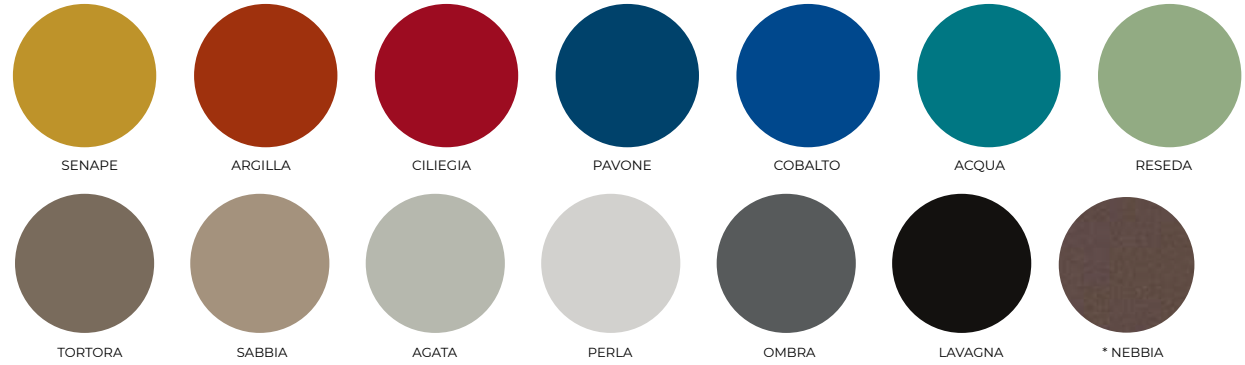

LACCATO (LUCIDO / OPACO) / **LACQUERED** (POLISHED / MATT) / **LAQUÉ** (BRILLANT / MAT)

ELEMENTI / ELEMENTS / ELEMENTS

120
47 1/4

Chest of drawers
Commode

48
18 7/8
CCP

ESSENZA LEGNO / WOOD EFFECT / ASPECT BOIS

TOP (OPTIONALS)

CERAMICA / CERAMIC / CERAMIQUE

VETRO (RETROLACCATO) / **GLASS** (REAR LACQUERED) / **VERRE** (LAQUÉ À L'ARRIÈRE)

* Metallizzato / Metallized / Métallisée