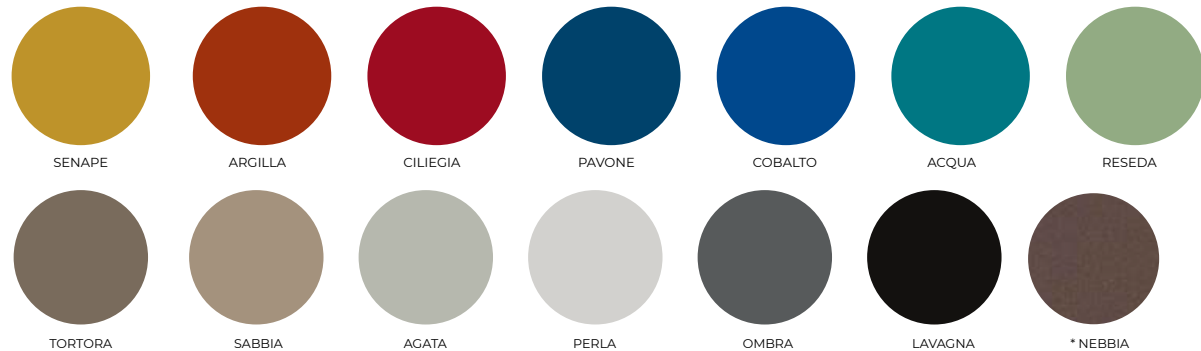

LACCATO (LUCIDO / OPACO) / **LACQUERED** (POLISHED / MATT) / **LAQUÉ** (BRILLANT / MAT)

ELEMENTI / ELEMENTS / ELEMENTS

120
47 1/4

Chest of drawers
Commode

48
18 7/8
CCP

ESSENZA LEGNO / WOOD EFFECT / ASPECT BOIS

TOP (OPTIONALS)

CERAMICA / CERAMIC / CERAMIQUE

VETRO (RETROLACCATO) / **GLASS** (REAR LACQUERED) / **VERRE** (LAQUÉ À L'ARRIÈRE)

* Metallizzato / Metallized / Métallisée