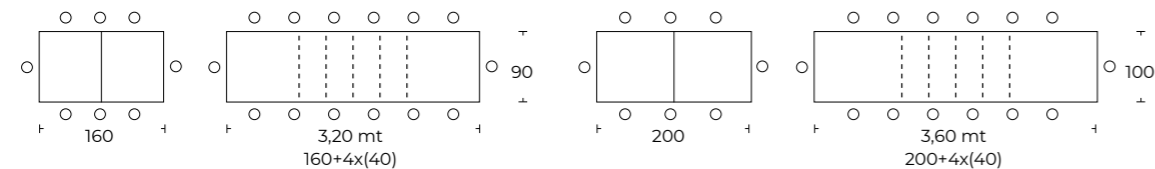

Shaped top in glass thk 12 mm, ceramic thk 13 mm or
brushed veneered ash wood thk 30 mm.

ATLANTE T70

Superallungabile Syncro / Super extendable syncro

Meccanismo multiprolunghe ad apertura telescopica sincronizzata. Le allunghe sono alloggiare in un apposito scomparto interno. Piano folding impiallacciato in frassino spazzolato o noce americano o in melaminico h 80 mm.

Multiextension mechanism synchronized telescopic opening. The extensions are fitted inside the table. Brushed veneered ash wood or American walnut or melamine folding tops h 80 mm.

Meccanismo multiprolunghe ad apertura telescopica sincronizzata. Le allunghe sono alloggiare in un apposito scomparto interno. Piano folding impiallacciato in frassino spazzolato h 80 mm.