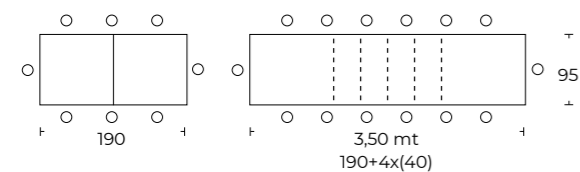

Piano in frassino scortecciato / Ash wood top with debarked effect

Piano in frassino con effetto scortecciato sp. 45 mm.
Ash wood top with debarked effect thk 45 mm.

Piano in frassino con effetto scortecciato sp. 45 mm.
Ash wood top with debarked effect thk 45 mm.