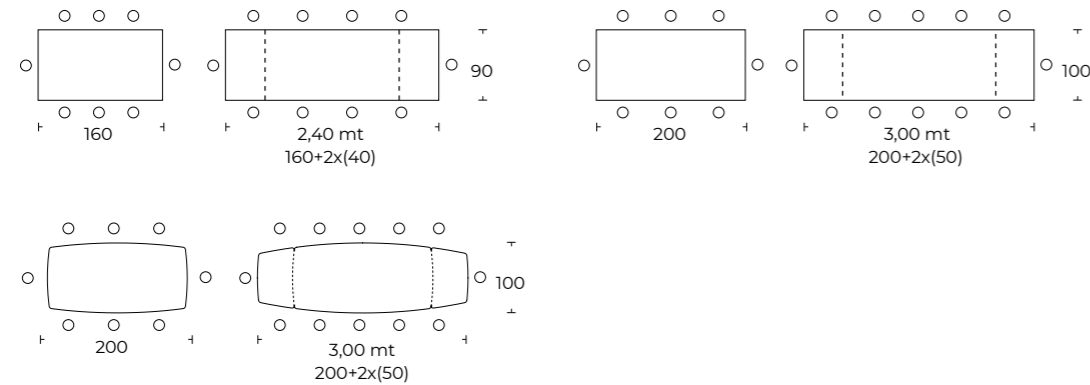

ATLANTE T70

Allungabile full automatic / Full automatic extendable

Allungabile automatico con allunghe laterali simmetriche.
Piani in vetro spess. 12 mm. o Ceramic spess. 13 mm.

Automatically extendable with symmetrical side extensions.
Glass top thk 12 mm or Ceramic top thk 13 mm.

Piano sagomato in vetro sp. 12 mm, Ceramic sp. 13 mm.
o impiallacciato in frassino spazzolato sp. 30 mm.

Shaped top in glass thk 12 mm, ceramic thk 13 mm or
brushed veneered ash wood thk 30 mm.

Piano sagomato in vetro sp. 12 mm, Ceramic sp. 13 mm.
o impiallacciato in frassino spazzolato sp. 30 mm.

Shaped top in glass thk 12 mm, ceramic thk 13 mm or
brushed veneered ash wood thk 30 mm.

ATLANTE T70

Superallungabile Syncro / Super extendable syncro

Meccanismo multiprolunghe ad apertura telescopica sincronizzata. Le allunghe sono alloggiare in un apposito scomparto interno. Piano folding impiallacciato in frassino spazzolato o noce americano o in melaminico h 80 mm.

Multiextension mechanism synchronized telescopic opening. The extensions are fitted inside the table. Brushed veneered ash wood or American walnut or melamine folding tops h 80 mm.

Meccanismo multiprolunghe ad apertura telescopica sincronizzata. Le allunghe sono alloggiare in un apposito scomparto interno. Piano folding impiallacciato in frassino spazzolato h 80 mm.