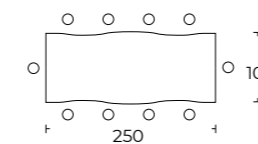

Piano in frassino con effetto scortecciato sp. 45 mm.
Ash wood top with debarked effect thk 45 mm.