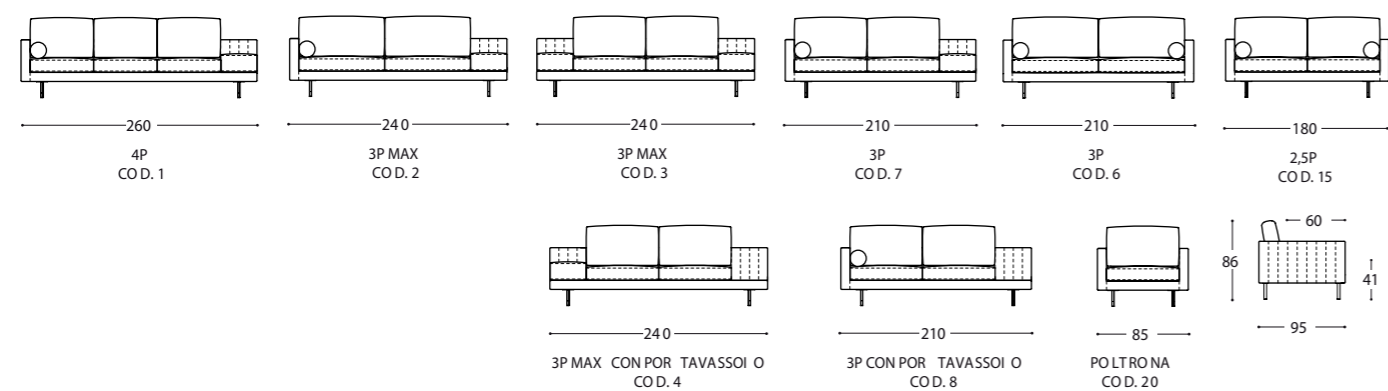

Atelier / Divani / Sofas

Atelier / Divani terminali DX-SX / Terminal sofas DX-SX

Atelier / Divani componibili / Composable sofas

Atelier / Chaise longue - Angolo - Pouff / Chaise longue - Corner - Pouff

Finiture vassoio
Tray finishes

Rovere termico

Noce Canaletto