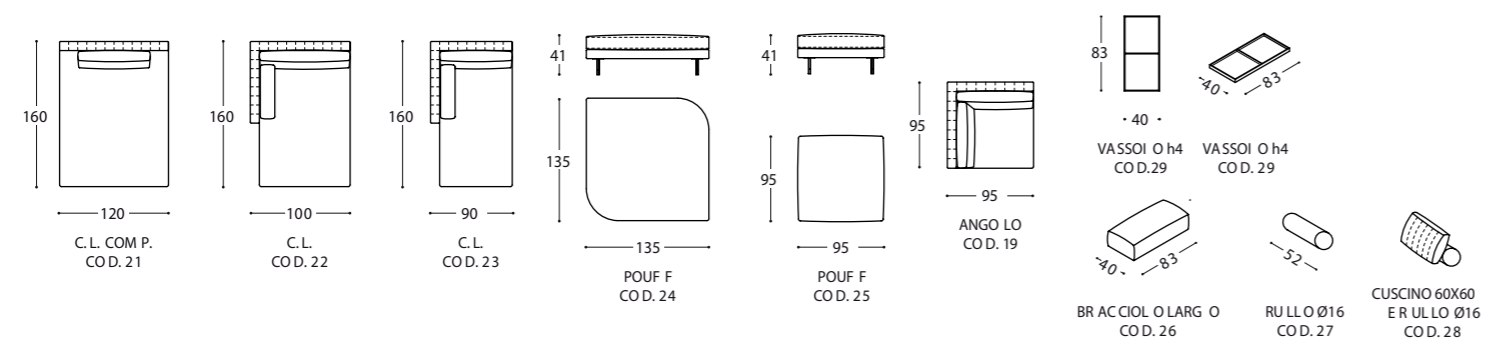

Atelier / Divani / Sofas

Atelier / Divani terminali DX-SX / Terminal sofas DX-SX

Atelier / Divani componibili / Composable sofas

Atelier / Chaise longue - Angolo - Pouff / Chaise longue - Corner - Pouff

Finiture vassoio
Tray finishes

Rovere termico

Noce Canaletto