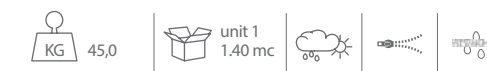

Width	Depth	Height	H. seat	H. cushion
196	95	65	40	25

SOFA + COFFE TABLE SX / CODE: AGODIVTCSX

Width	Depth	Height	H. seat	H. cushion
196	95	65	40	25

SOFA XL DX / CODE: AGOXLDX

Width	Depth	Height	H. armrest	H. seat	H. cushion
120	160	65	60	40	25