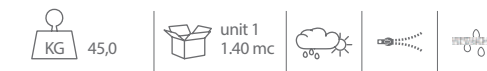

Width	Depth	Height	H. seat	H. cushion
240	95	65	40	25

Width	Depth	Height	H. seat	H. cushion
240	95	65	40	25

Width	Depth	Height	H. seat	H. cushion
196	95	65	40	25

Width	Depth	Height	H. seat	H. cushion
196	95	65	40	25

Width	Depth	Height	H. seat	H. cushion
196	95	65	40	25

Width	Depth	Height	H. seat	H. cushion
196	95	65	40	25

Width	Depth	Height	H. armrest	H. seat	H. cushion
120	160	65	60	40	25

Width	Depth	Height	H. armrest	H. seat	H. cushion
120	160	65	60	40	25

Width	Depth	Height	H. cushion
98	95	40	25

Width	Depth	Height	H. seat	H. cushion
185	95	76	38	23

Width	Depth	Height	H. seat	H. cushion
90	80	76	38	23