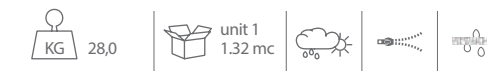

SOFA XL SX / CODE: AGOXL SX

Width	Depth	Height	H. armrest	H. seat	H. cushion
120	160	65	60	40	25

POUF / CODE: AGOPUF

Width	Depth	Height	H. cushion
98	95	40	25

SOFA LOVE SEAT / CODE: AGODIVLOV

Width	Depth	Height	H. seat	H. cushion
185	95	76	38	23