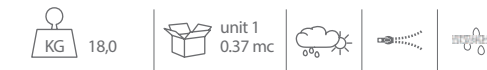

SOFA XL SX / CODE: AGOXL SX

Width	Depth	Height	H. armrest	H. seat	H. cushion
120	160	65	60	40	25

POUF / CODE: AGOPUF

Width	Depth	Height	H. cushion
98	95	40	25

SOFA LOVE SEAT / CODE: AGODIVLOV

Width	Depth	Height	H. seat	H. cushion
185	95	76	38	23