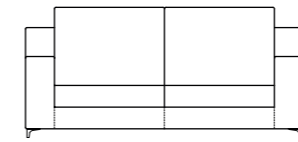

Jeune et élégant, Williams est surélevé sur des pieds frappants en forme de L avec un triangle section et une finition wengè et cerise. Le modèle est complété par une série d'éléments qui vous permettent pour créer vos propres compositions.

Williams / Divani / Sofas

212

3P
COD. 1

192

2,5P
COD. 3

172

2P
COD. 5

Poltrona / Armchairs