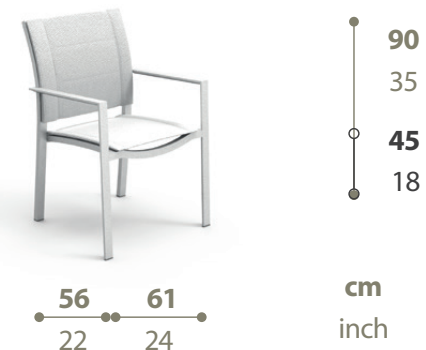

FIXED 155 X 155 CM

58kg 0.29mc 1 units

FRAME ALUMINIUM

A12 BLANC / WHITE / WEIß
A13 TOURTERELLE / DOVE-COLOUR / TAUBENGRAU

TOP TEMPERED GLASS

150 X 104 CM EXTENDABLE TO 225 X 104 CM

49kg 0.40mc 1 units

FRAME ALUMINIUM

A12 BLANC / WHITE / WEIß
A13 TOURTERELLE / DOVE-COLOUR / TAUBENGRAU
A15 MOKKA

TOP TEMPERED GLASS

220 X 107 CM EXTENDABLE TO 330 X 107

90kg 0.63mc 1 units

FRAME ALUMINIUM

A12 BLANC / WHITE / WEIß
A13 TOURTERELLE / DOVE-COLOUR / TAUBENGRAU
A15 MOKKA

TOP TEMPERED GLASS

5kg 0.57mc 4 units

FRAME ALUMINIUM

A12 BLANC / WHITE / WEIß
A13 TOURTERELLE / DOVE-COLOUR / TAUBENGRAU
A15 MOKKA

SEAT/PADDING

T1 BLANC / WHITE / WEIß
T2 TOURTERELLE / DOVE-COLOUR / TAUBENGRAU
T6 MOKKA