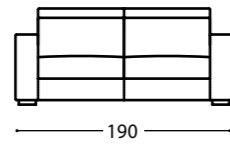

Shade / Divani / Sofas

3P MAX
COD. 1

3P
COD. 3

2,5P
COD. 7

POLTRONA
COD. 11

POLTRONA
COD. 11

Poltrona / Armchairs

Shade

Shade est un canapé original avec un design accrocheur qui ressemblerait bon dans le centre de la pièce, aussi bien. Le dossier comprend un double coussin dans différentes hauteurs qui crée un effet ondulant