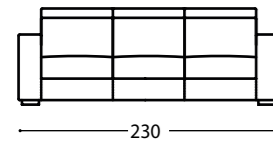

Shade / Divani / Sofas

3P MAX
COD. 1

3P
COD. 3

2,5P
COD. 7

POLTRONA
COD. 11

POLTRONA
COD. 11

Poltrona / Armchairs

Shade

Shade est un canapé original avec un design accrocheur qui ressemblerait bon dans le centre de la pièce, aussi bien. Le dossier comprend un double coussin dans différentes hauteurs qui crée un effet ondulant