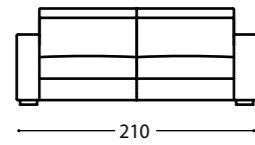

Shade / Divani / Sofas

3P MAX
COD. 1

3P
COD. 3

2,5P
COD. 7

POLTRONA
COD. 11

POLTRONA
COD. 11

Poltrona / Armchairs

Shade

Shade est un canapé original avec un design accrocheur qui ressemblerait bon dans le centre de la pièce, aussi bien. Le dossier comprend un double coussin dans différentes hauteurs qui crée un effet ondulant