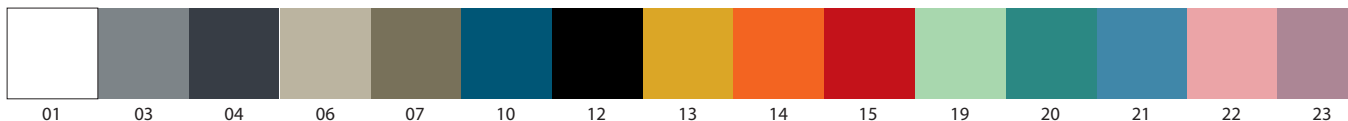

ROUND 3 TABLE

Table Basse / Coffee Table / Couchtisch

Elegant round tables in five sizes. Tray with raised edge 1,5 cm.

Dimensions/ Size / Abmessungen: cm Ø80 x 23h

Poids / Weight / Gewicht : Kg 10,70

Finition /Finishing / Finish: Métal/ Metal / Metall

COULEURS / COLORS / FARBEN

01 Blanc / White / Weiß	RAL 9010	10 Oil / Öl	RAL 5009	19 Eau / Water / Wasser	RAL 6019
03 Pluie / Rain / Regen	RAL 7042	12 Noir / Black	RAL 9005	20 Sauge/ Sage / Salbei	RAL 6033
04 Graphite/ Graphit	RAL 7024	13 Jaune miel / Honey yellow/ Honiggelb	RAL 1005	21 Ciel/ Sky/ Himmel	RAL 5024
06 Chanvre/ Hemp/ Hanf	RAL 7044	14 Pumpkin / Kürbis	RAL 2004	22 Rose quartz / Quartz pink / Rosenquarz	RAL 3015
07 Mud	RAL 7002	15 Poppy	RAL 3000	23 Glycines/ Wisteria/ Glyzinien	RAL 4009