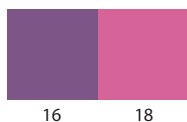

ROUND 3 TABLE

Table Basse / Coffee Table / Couchtisch

Elegant round tables in five sizes. Tray with raised edge 1,5 cm.

Dimensions/ Size / Abmessungen: cm Ø80 x 23h

Poids / Weight / Gewicht : Kg 10,70

Finition /Finishing / Finish: Métal/ Metal / Metall

COULEURS / COLORS / FARBEN

01 Blanc / White / Weiß	RAL 9010	10 Oil / Öl	RAL 5009	19 Eau / Water / Wasser	RAL 6019
03 Pluie / Rain / Regen	RAL 7042	12 Noir / Black	RAL 9005	20 Sauge/ Sage / Salbei	RAL 6033
04 Graphite/ Graphit	RAL 7024	13 Jaune miel / Honey yellow/ Honiggelb	RAL 1005	21 Ciel/ Sky/ Himmel	RAL 5024
06 Chanvre/ Hemp/ Hanf	RAL 7044	14 Pumpkin / Kürbis	RAL 2004	22 Rose quartz / Quartz pink / Rosenquarz	RAL 3015
07 Mud	RAL 7002	15 Poppy	RAL 3000	23 Glycines/ Wisteria/ Glyzinien	RAL 4009