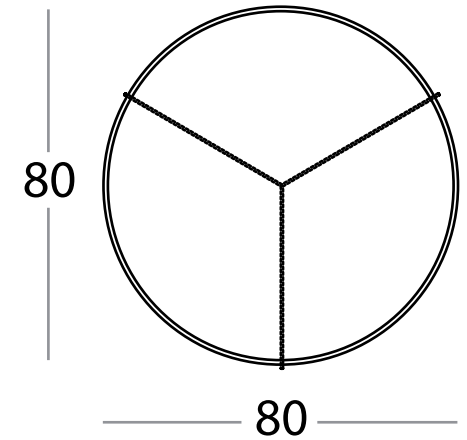

ROUND 3 TABLE

Table Basse / Coffee Table / Couchtisch

Elegant round tables in five sizes. Tray with raised edge 1,5 cm.

Dimensions/ Size / Abmessungen: cm Ø80 x 23h

Poids / Weight / Gewicht : Kg 10,70

Finition /Finishing / Finish: Métal/ Metal / Metall