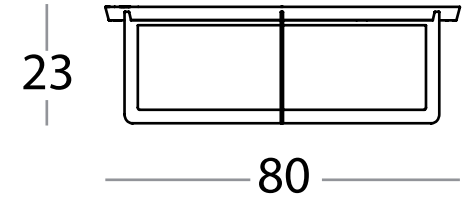

ROUND 3 TABLE

Table Basse / Coffee Table / Couchtisch

Elegant round tables in five sizes. Tray with raised edge 1,5 cm.

Dimensions/ Size / Abmessungen: cm Ø80 x 23h

Poids / Weight / Gewicht : Kg 10,70

Finition /Finishing / Finish: Métal/ Metal / Metall