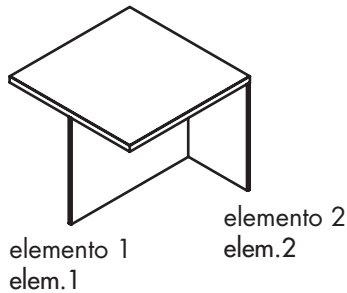

Regolo Coffee Table

Tavolino quadrato disponibile con top in vetro stratificato nero oppure top in legno, varie finiture.

Nella versione con top in vetro la base è composta da un elemento in vetro fumé e da un elemento in legno.

Nella versione con top in legno la base è composta da un elemento in vetro fumé e un elemento in vetro stratificato nero.

Square coffee table available with top in black laminated glass or in wood, various finishes.

DIMENSIONS cm	COD.	M ³	KG
55x55x45h	P4830	0,20	20 ^A /21 ^B
90x90x35h	P4832	0,39	33 ^A /42 ^B

FINITURE TOP / TOP FINISHES

LEGNO
WOOD (A)

VETRO
GLASS (B)

RN / RG / WG
Sp./Th. 26 mm

TFN1
Sp./Th. 6+6 mm

RN

RG