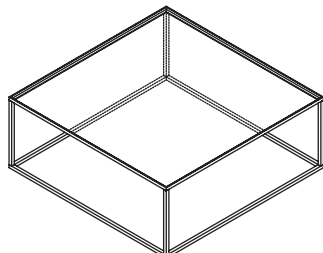

Quadro Coffee Table

Tavolino quadrato con struttura in metallo laccato nelle finiture ottone brunito o caffè. Top in vetro con combinazione geometrica in diverse tonalità di fumé. Disponibile anche nella versione specchio o specchio acidato, nelle finiture fumé o bronzo.

Square coffee table with lacquered metal frame, mocha or burnished brass finish. Smoked glass top with a geometric pattern of different shades. Available also with mirrored or frosted mirrored top, smoked or bronzed finish.

FINITURE TOP / TOP FINISHES

VETRO STAMPATO PRINTED GLASS	SPECCHIO MIRROR	SPECCHIO ACIDATO FROSTED MIRROR
	SFSP / SBSP	SFAC / SBAC

DIMENSIONS cm	BASE	COD.	M ³	KG
90x90x35h	GC	P4010	0,40	37
	BR	P4010	0,40	37
140x140x35h	GC	P4015	0,90	77
	BR	P4015	0,90	77