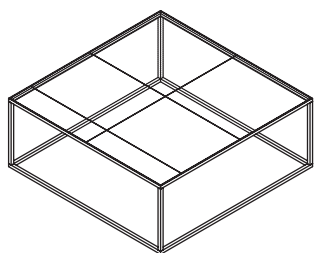

Quadro Coffee Table

Tavolino quadrato con struttura in metallo laccato nelle finiture ottone brunito o caffè. Top in vetro con combinazione geometrica in diverse tonalità di fumé. Disponibile anche nella versione specchio o specchio acidato, nelle finiture fumé o bronzo.

Square coffee table with lacquered metal frame, mocha or burnished brass finish. Smoked glass top with a geometric pattern of different shades. Available also with mirrored or frosted mirrored top, smoked or bronzed finish.

FINITURE TOP / TOP FINISHES

VETRO STAMPATO PRINTED GLASS	SPECCHIO MIRROR	SPECCHIO ACIDATO FROSTED MIRROR
	SFSP / SBSP	SFAC / SBAC

DIMENSIONS cm	BASE	COD.	M ³	KG
90x90x35h	GC	P4010	0,40	37
	BR	P4010	0,40	37
140x140x35h	GC	P4015	0,90	77
	BR	P4015	0,90	77