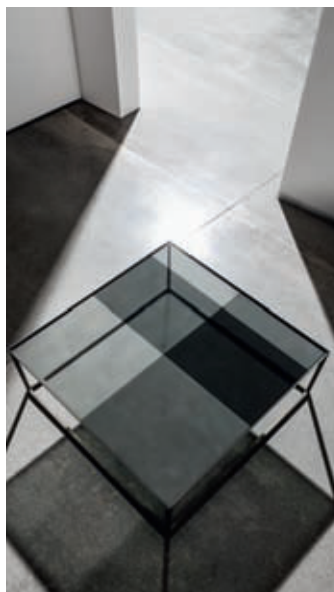

Quadro Coffee Table

Tavolino quadrato con struttura in metallo laccato nelle finiture ottone brunito o caffè. Top in vetro con combinazione geometrica in diverse tonalità di fumé. Disponibile anche nella versione specchio o specchio acidato, nelle finiture fumé o bronzo.

Square coffee table with lacquered metal frame, mocha or burnished brass finish. Smoked glass top with a geometric pattern of different shades. Available also with mirrored or frosted mirrored top, smoked or bronzed finish.

FINITURE TOP / TOP FINISHES

VETRO STAMPATO PRINTED GLASS	SPECCHIO MIRROR	SPECCHIO ACIDATO FROSTED MIRROR
	SFSP / SBSP	SFAC / SBAC

DIMENSIONS cm	BASE	COD.	M ³	KG
90x90x35h	GC	P4010	0,40	37
	BR	P4010	0,40	37
140x140x35h	GC	P4015	0,90	77
	BR	P4015	0,90	77