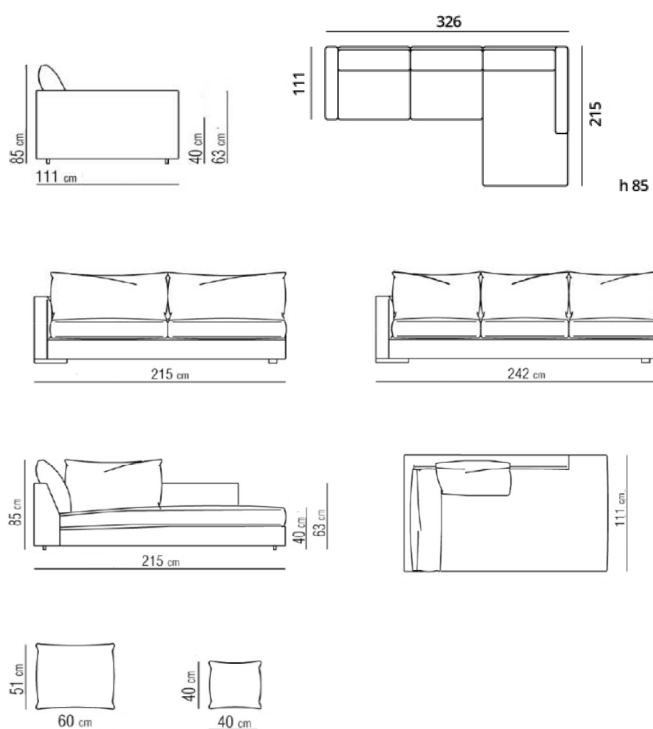

## DIMENSIONS - STRUCTURE

## DÉTAILS DU PRODUIT / PRODUCT DETAILS / DESCRIZIONE

Lignes et géométries épurées pour ce canapé d'angle à trois places avec chaise longue. La profondeur importante de l'assise procure un vrai confort et des espaces généreux.

Clean lines and shapes for the design of this three-seater corner sofa with chaise longue. The increased depth of the seating ensures comfort and ample space.

Linee e geometrie pulite per questo divano angolare a tre posti con chaise longue. L'importante profondità delle sedute assicura comfort e ampi spazi.