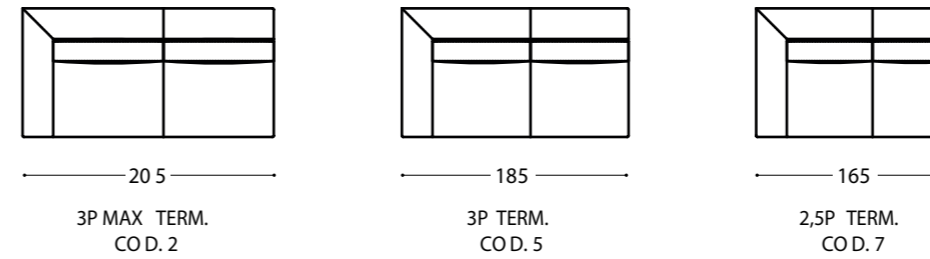

Monet / Divani terminali DX-SX / Terminal sofas DX-SX

Monet / Divani penisola / Open-end sofas

Monet / Chaise longue - Angolo / Chaise longue - Corner