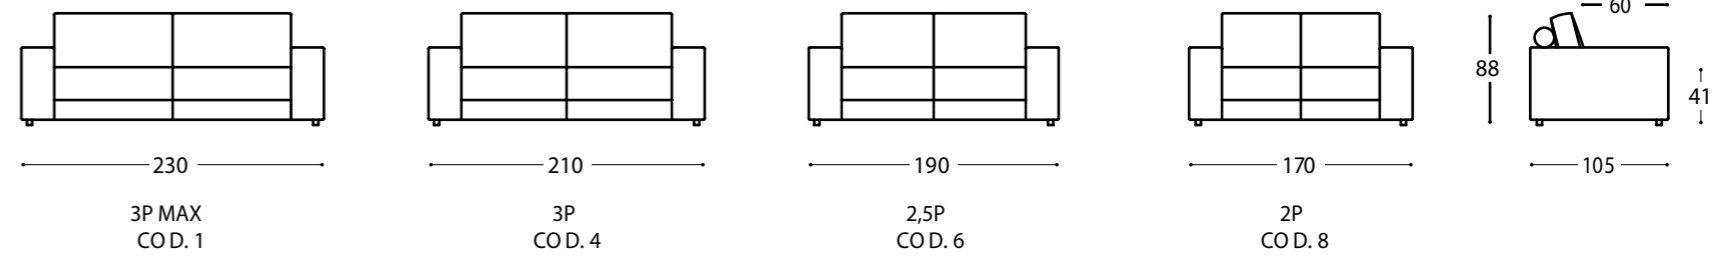

Monet

Moderne, avec une forme carrée et épurée, Monet est un canapé bas, avec la structure reposant directement sur le sol, pour créer un meuble unique cela peut facilement être adapté à n'importe quel espace de vie ou espace ouvert.

Modern, with a square, clean-lined shape, Monet is a low-slung sofa, with the structure resting directly on the floor, to create a unique piece of furniture that can easily be adapted to any living area or open space

Monet / Divani / Sofas