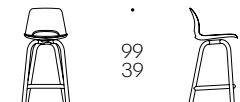

# Marsina

SEDIA / CHAIR / CHAISE - SGABELLO / STOOL / TABOURET

code: **CSE**

**Struttura:** tubi in acciaio verniciato a polvere, nelle finiture per metalli in collezione  
**Scossa:** poliuretano rigido compatto colorato in massa verniciato in stampo, colore nero  
**Cuscinatura:** poliuretano densità 40g/lt

**Structure:** powder-coated steel tubes, in the metal finishes in the collection  
**Shell:** solid polyurethane colored in mould painted mass, black colour  
**Cushioning:** polyurethane density 40g/lt

**Structure :** tubes en acier enduit de poudre, dans les finitions métalliques de la collection  
**Coque :** polyuréthane solide coloré dans la masse de moule peint, couleur noire  
**Rembourrage :** polyuréthane densité 40g/lt

80  
31 1/2

39  
15 1/2

99  
39

33  
13 1/4

45  
17 3/4

51  
20 1/4

SDA

47  
18 1/2