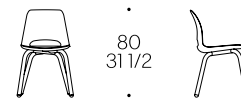

Struttura: tubi in acciaio verniciato a polvere, nelle finiture per metalli in collezione
Scossa: poliuretano rigido compatto colorato in massa verniciato in stampo, colore nero
Cuscinatura: poliuretano densità 40g/lt

Structure: powder-coated steel tubes, in the metal finishes in the collection
Shell: solid polyurethane colored in mould painted mass, black colour
Cushioning: polyurethane density 40g/lt

Structure : tubes en acier enduit de poudre, dans les finitions métalliques de la collection
Coque : polyuréthane solide coloré dans la masse de moule peint, couleur noire
Rembourrage : polyuréthane densité 40g/lt

80
31 1/2