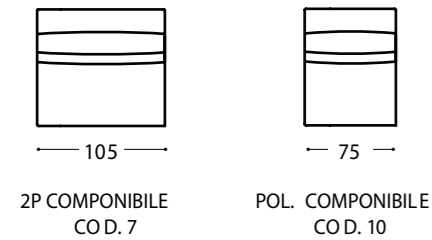

Madison / Divani componibili / Componible sofas