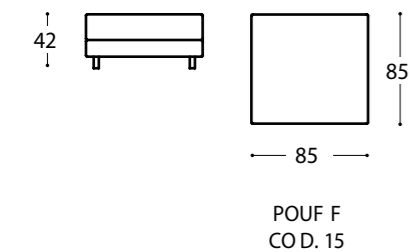

Madison / Pouff

A modular two or three-seater sofa, in an armchair version too, featuring a curved corner element, day bed or simple chaise longue. Rectangular shaped feet in a polished steel, black nickel and bronze-plated finish.

Un canapé modulaire à deux ou trois places, dans une version fauteuil, avec un élément d'angle incurvé, banquette-lit ou simple chaise longue. Pieds de forme rectangulaire en acier poli, finition nickel noir et bronze.