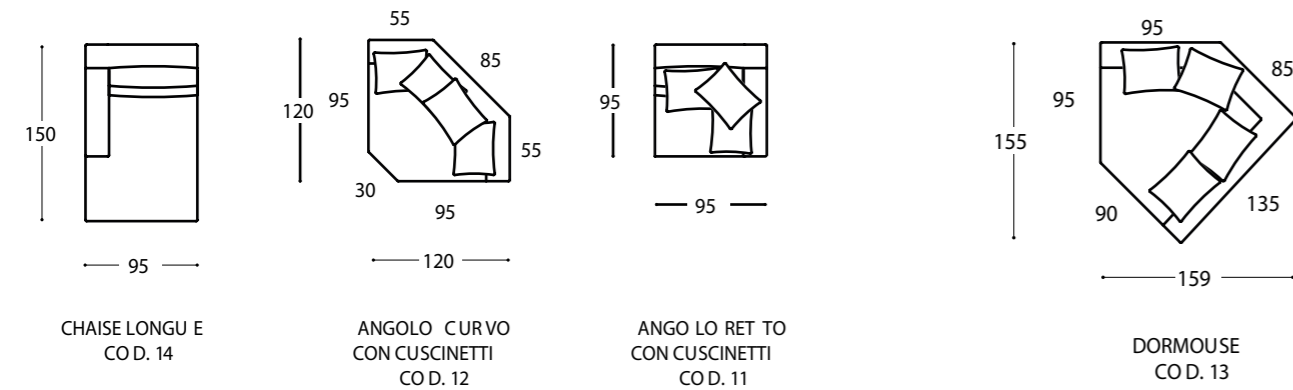

Madison / Pouff

A modular two or three-seater sofa, in an armchair version too, featuring a curved corner element, day bed or simple chaise longue. Rectangular shaped feet in a polished steel, black nickel and bronze-plated finish.

Un canapé modulaire à deux ou trois places, dans une version fauteuil, avec un élément d'angle incurvé, banquette-lit ou simple chaise longue. Pieds de forme rectangulaire en acier poli, finition nickel noir et bronze.