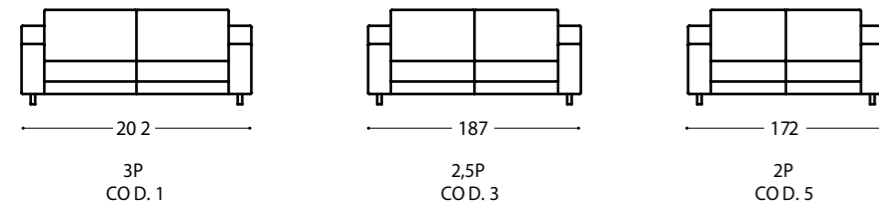

Madison

Madison / Divani / Sofas