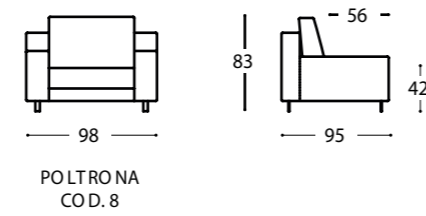

Poltrona / Armchairs