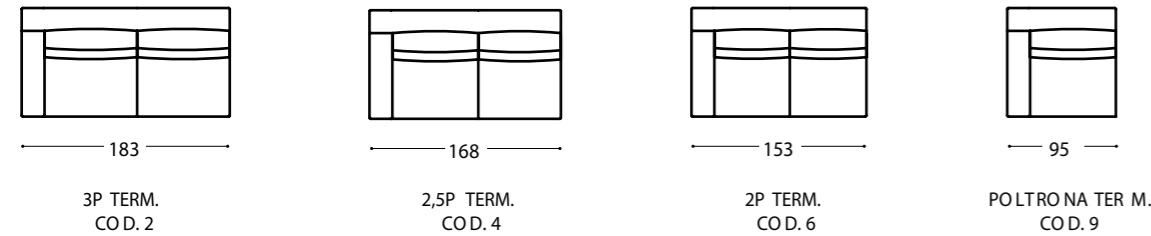

Poltrona / Armchairs

Madison / Divani terminali DX-SX / Terminal sofas DX_SX