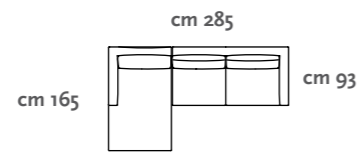

Louis

Louis

Louis

Altezza seduta cm. 40
 Profondità seduta cm. 58
 Piede h. cm 12

Hauteur de selle cm. 40
 Profondeur d'assise cm. 58
 Pied h. cm 12

Seat height cm. 40
 Seat depth cm. 58
 Foot h cm 12