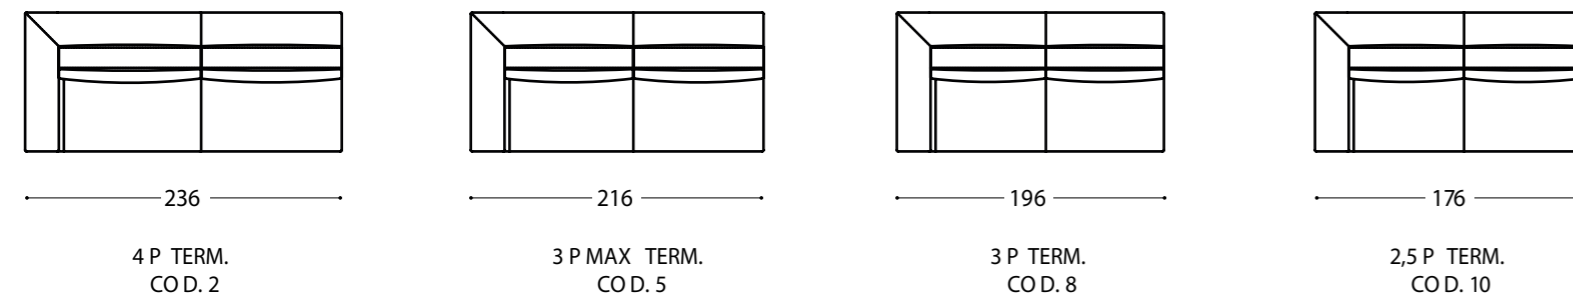

Loman

Loman / Divani / Sofas

Loman / Divani terminali DX-SX / Terminal sofas DX-SX

Loman/ Divani penisola / Open-end sofas

Loman / Chaise longue - Poggiatesta / Chaise longue - Headrest

LOMAN Modular corner sofa - featuring a single-frame structure on which the seat back and seating cushions rest, held up by an original support leg: a bar that runs around the base creating an eye-catching contrast between solid and hollow.
Loman is a line provided with several modular modules, also available with headrests to make the seats more comfortable and adds a detail to the design of the upholstery that is not just decorative but also functional.

LOMAN modulaire d'angle - est un canapé doté d'une structure à un seul cadre sur laquelle repose le dossier et les coussins d'assise reposent sur une jambe d'appui originale: une barre qui court autour de la base créant un contraste accrocheur entre solide et creux éléments.
Loman est une ligne équipée de plusieurs modules modulaires, également disponibles avec appuie-tête pour faire le siège est plus confortable et embellit le design de la sellerie d'un élément qui n'est pas seulement décoratif mais aussi fonctionnel.