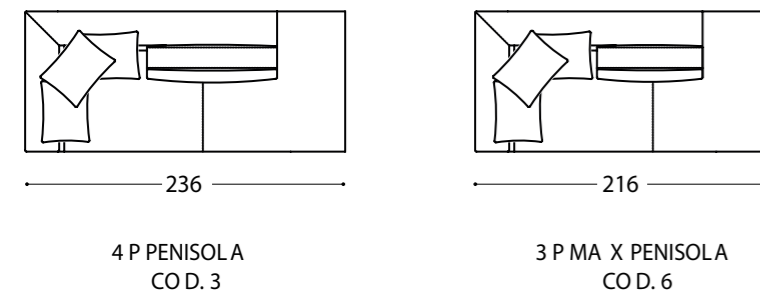

Loman

Loman / Divani / Sofas

Loman / Divani terminali DX-SX / Terminal sofas DX-SX

Loman/ Divani penisola / Open-end sofas

Loman / Chaise longue - Poggiatesta / Chaise longue - Headrest

LOMAN Modular corner sofa - featuring a single-frame structure on which the seat back and seating cushions rest, held up by an original support leg: a bar that runs around the base creating an eye-catching contrast between solid and hollow.
Loman is a line provided with several modular modules, also available with headrests to make the seats more comfortable and adds a detail to the design of the upholstery that is not just decorative but also functional.

LOMAN modulaire d'angle - est un canapé doté d'une structure à un seul cadre sur laquelle repose le dossier et les coussins d'assise reposent sur une jambe d'appui originale: une barre qui court autour de la base créant un contraste accrocheur entre solide et creux éléments.
Loman est une ligne équipée de plusieurs modules modulaires, également disponibles avec appuie-tête pour faire le siège est plus confortable et embellit le design de la sellerie d'un élément qui n'est pas seulement décoratif mais aussi fonctionnel.