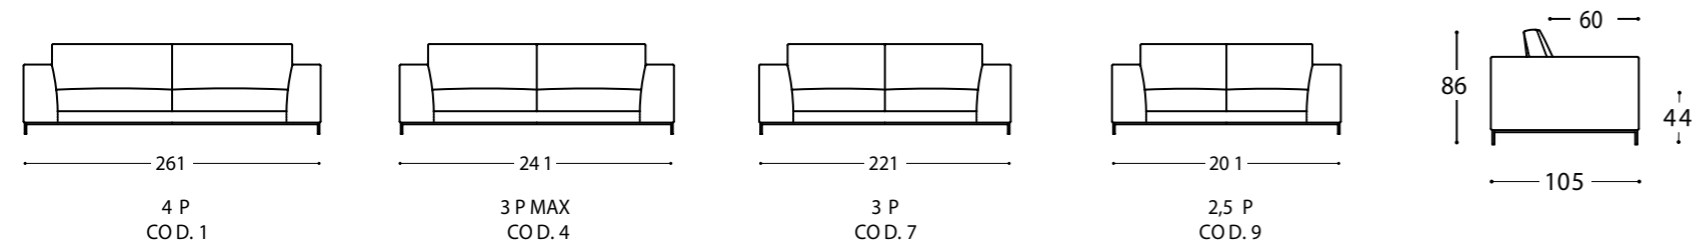

Loman

Loman / Divani / Sofas

Loman / Divani terminali DX-SX / Terminal sofas DX-SX

Loman/ Divani penisola / Open-end sofas

Loman / Chaise longue - Poggiatesta / Chaise longue - Headrest

LOMAN Modular corner sofa - featuring a single-frame structure on which the seat back and seating cushions rest, held up by an original support leg: a bar that runs around the base creating an eye-catching contrast between solid and hollow.
Loman is a line provided with several modular modules, also available with headrests to make the seats more comfortable and adds a detail to the design of the upholstery that is not just decorative but also functional.

LOMAN modulaire d'angle - est un canapé doté d'une structure à un seul cadre sur laquelle repose le dossier et les coussins d'assise reposent sur une jambe d'appui originale: une barre qui court autour de la base créant un contraste accrocheur entre solide et creux éléments.
Loman est une ligne équipée de plusieurs modules modulaires, également disponibles avec appuie-tête pour faire le siège est plus confortable et embellit le design de la sellerie d'un élément qui n'est pas seulement décoratif mais aussi fonctionnel.