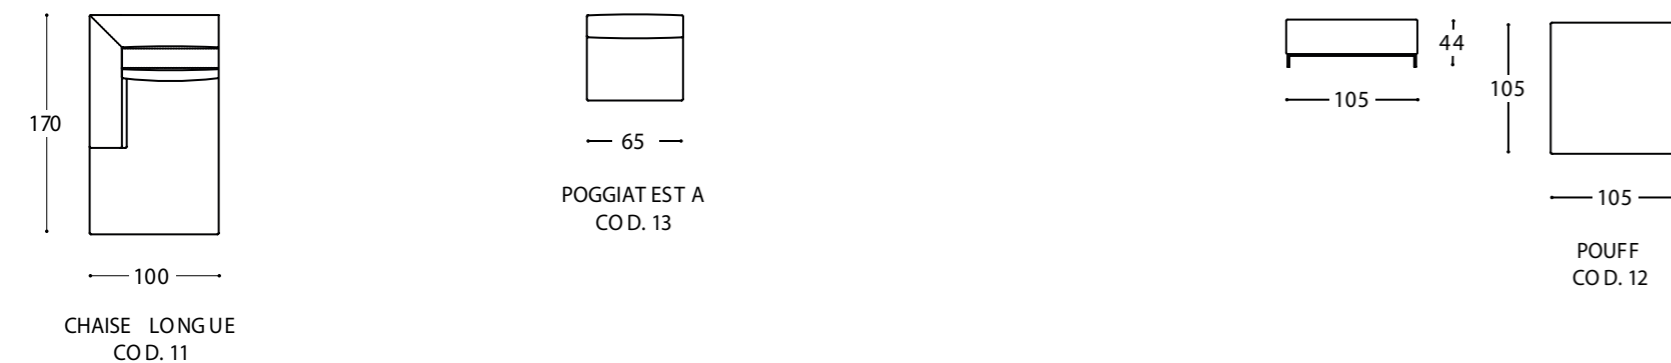

Loman

Loman / Divani / Sofas

Loman / Divani terminali DX-SX / Terminal sofas DX-SX

Loman/ Divani penisola / Open-end sofas

Loman / Chaise longue - Poggiatesta / Chaise longue - Headrest

LOMAN Modular corner sofa - featuring a single-frame structure on which the seat back and seating cushions rest, held up by an original support leg: a bar that runs around the base creating an eye-catching contrast between solid and hollow.
Loman is a line provided with several modular modules, also available with headrests to make the seats more comfortable and adds a detail to the design of the upholstery that is not just decorative but also functional.

LOMAN modulaire d'angle - est un canapé doté d'une structure à un seul cadre sur laquelle repose le dossier et les coussins d'assise reposent sur une jambe d'appui originale: une barre qui court autour de la base créant un contraste accrocheur entre solide et creux éléments.
Loman est une ligne équipée de plusieurs modules modulaires, également disponibles avec appuie-tête pour faire le siège est plus confortable et embellit le design de la sellerie d'un élément qui n'est pas seulement décoratif mais aussi fonctionnel.