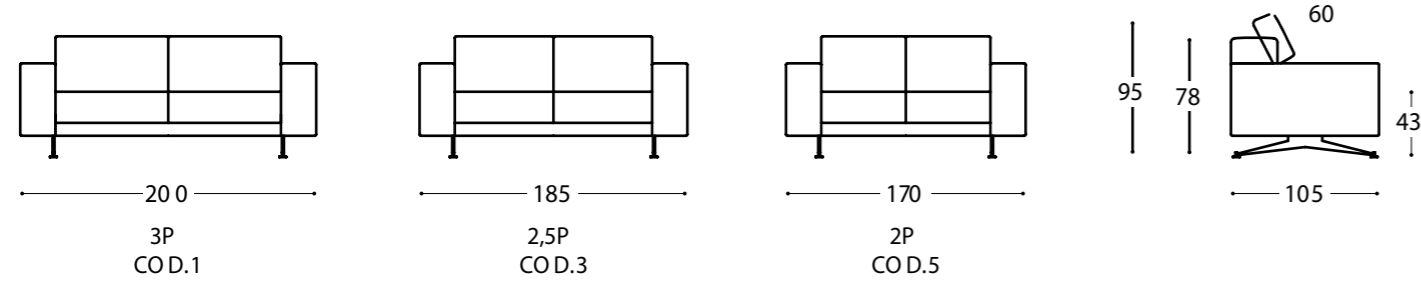

Life / Divani / Sofas

Life/ Divani terminali DX-SX / Terminal sofas DX-SX

Life / Chaise longue

Pouff

Life

The upper section of the recliner seat back is operated by a manual mechanism. Life is a modular sofa with a vintage style foot in polished steel, black nickel and bronze-plated finish.

Une touche de classe pour moderniser le style d'ameublement, Life features square formes et sièges profonds avec un dossier qui agit comme un appui-tête pratique pour plus de confort.