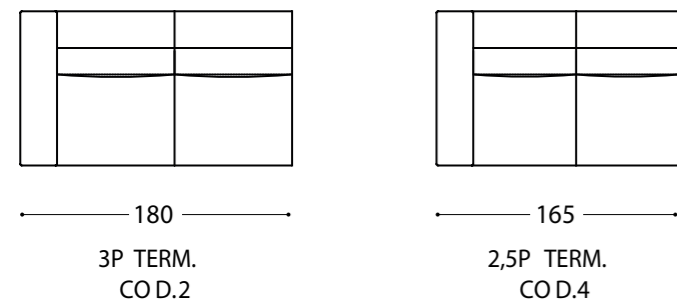

Life/ Divani terminali DX-SX / Terminal sofas DX-SX