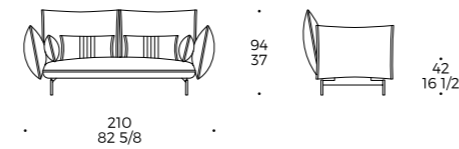

Ice Breaker

DIVANO COMPONENTE / SECTIONAL SOFA / CANAPÉ COMPOSABLE

code: **ICE**

Struttura: multistrato e abete massello
Piano di molleggio: cinghie elastiche
Imbottitura seduta: poliuretano densità 35 kg/m³ accoppiato in poliestere 340 gr/m²
Imbottitura schienale/braccio: poliuretano densità 25 kg/m³ accoppiato in poliestere 340 gr/m²
Piede: piede in metallo verniciato a polvere

Frame: plywood and solid fir wood
Suspension plain: elastic belts
Seat padding: polyurethane density 35 kg/m³ and polyester fiber wrap 340 gr/m²
Back/arm padding: polyurethane density 25 kg/m³ and polyester fiber wrap 340 gr/m²
Foot: powder-coated metal foot

Divano 3 posti alto
 3 seater sofa high
 Canapé 3 places haut

Divano 3 posti basso
 3 seater sofa low
 Canapé 3 places bas

Divano 3 posti
 3 seater sofa
 Canapé 3 places

Divano 3 posti grande alto
 3 seater maxi sofa high
 Canapé 3 places maxi haut

Divano 3 posti grande basso
 3 seater maxi sofa low
 Canapé 3 places maxi bas

Divano 3 posti grande
 3 seater maxi sofa
 Canapé 3 places maxi

Divano 2 posti 1/2 Br Sx alto
 2 seater 1/2 sofa Arm L high
 Canapé 2 places 1/2 Br C haut