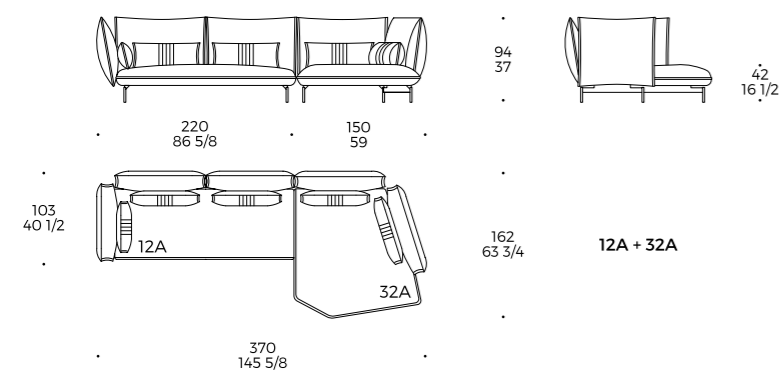

Elemento 3 posti Br Dx basso
 3 seater element Arm R low
 Élément 3 places Br D bas

Elemento 3 posti Br Dx
 3 seater element Arm R
 Élément 3 places Br D

Ice Breaker

DIVANO COMPONENTE / SECTIONAL SOFA / CANAPÉ COMPOSABLE

code: **ICE**

30
11 3/4

CPP
64
25 1/4
Cuscino 64
Cushion 64
Coussin 64

30
11 3/4

CPM
74
29 1/8
Cuscino 74
Cushion 74
Coussin 74

30
11 3/4

CPG
84
33 1/8
Cuscino 84
Cushion 84
Coussin 84

63B + 32A