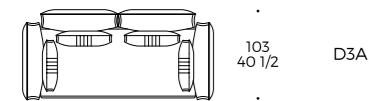

Divano 3 posti alto
3 seater sofa high
Canapé 3 places haut