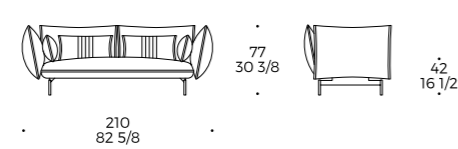

Divano 3 posti basso
3 seater sofa low
Canapé 3 places bas