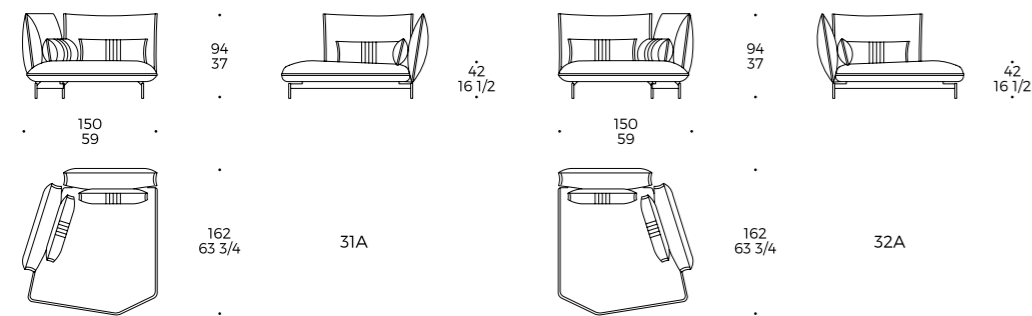

Elemento 3 posti Br Dx basso
 3 seater element Arm R low
 Élément 3 places Br D bas

Elemento 3 posti Br Dx
 3 seater element Arm R
 Élément 3 places Br D

Ice Breaker

DIVANO COMPONENTE / SECTIONAL SOFA / CANAPÉ COMPOSABLE

code: **ICE**

30
11 3/4

CPP
64
25 1/4
Cuscino 64
Cushion 64
Coussin 64

30
11 3/4

CPM
74
29 1/8
Cuscino 74
Cushion 74
Coussin 74

30
11 3/4

CPG
84
33 1/8
Cuscino 84
Cushion 84
Coussin 84

63B + 32A