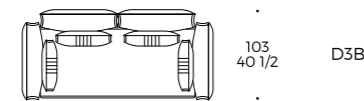

Divano 3 posti basso
3 seater sofa low
Canapé 3 places bas