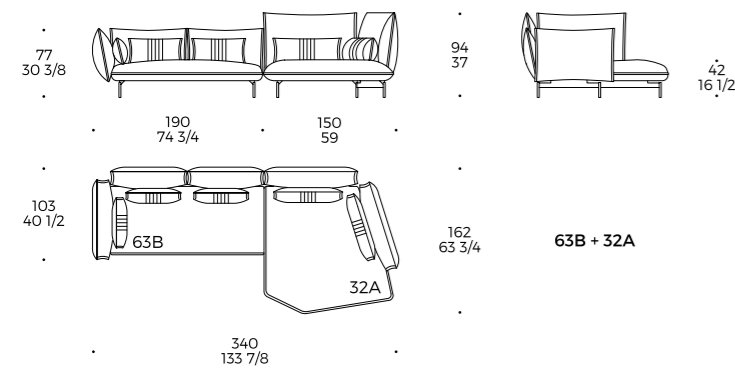

Elemento 3 posti Br Dx basso
 3 seater element Arm R low
 Élément 3 places Br D bas

Elemento 3 posti Br Dx
 3 seater element Arm R
 Élément 3 places Br D

Ice Breaker

DIVANO COMPONENTE / SECTIONAL SOFA / CANAPÉ COMPOSABLE

code: **ICE**

30
11 3/4

CPP
64
25 1/4
Cuscino 64
Cushion 64
Coussin 64

30
11 3/4

CPM
74
29 1/8
Cuscino 74
Cushion 74
Coussin 74

30
11 3/4

CPG
84
33 1/8
Cuscino 84
Cushion 84
Coussin 84

63B + 32A