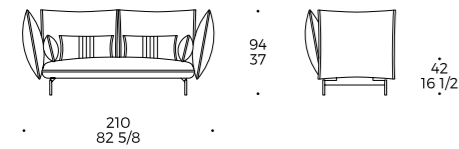

Divano 3 posti alto
3 seater sofa high
Canapé 3 places haut