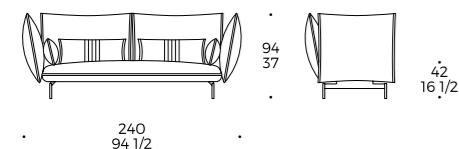

Structure: multiplis de bois et épicéa massif
Suspension: sangles élastiques
Rembourrage de l'assise: polyuréthane densité 35 kg/m³ recouverte de fibre polyester 340 gr/m²
Rembourrage dos/bras: polyuréthane densité 25 kg/m³ recouverte de fibre polyester 340 gr/m²
Pied: pied en métal peint par poudrage

Divano 3 posti alto
 3 seater sofa high
 Canapé 3 places haut

Divano 3 posti basso
 3 seater sofa low
 Canapé 3 places bas

Divano 3 posti
 3 seater sofa
 Canapé 3 places

Divano 3 posti grande alto
 3 seater maxi sofa high
 Canapé 3 places maxi haut

Divano 3 posti grande basso
 3 seater maxi sofa low
 Canapé 3 places maxi bas

Divano 3 posti grande
 3 seater maxi sofa
 Canapé 3 places maxi

Divano 2 posti 1/2 Br Sx alto
 2 seater 1/2 sofa Arm L high
 Canapé 2 places 1/2 Br C haut

Divano 2 posti 1/2 Br Sx basso
 2 seater 1/2 sofa Arm L high
 Canapé 2 places 1/2 Br C bas

Divano 2 posti 1/2 Br Sx
 2 seater 1/2 sofa Arm L
 Canapé 2 places 1/2 Br C

Divano 2 posti 1/2 Br Dx alto
 2 seater 1/2 sofa Arm R high
 Canapé 2 places 1/2 Br D haut