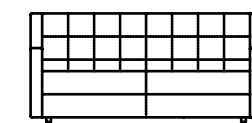

Elliot / Divani letto - Sofas bed

200