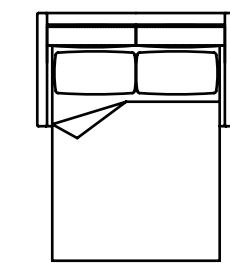

# Elliot

Elliot is a sofa bed with an elegant, square, linear design, featuring a one-piece structure for the seat back and arms with two seat cushions that can be upended with a simple, manual mechanism. Elliot turns into a double bed in the two or three-seater version while the armchair becomes a single bed.

Elliot est un canapé-lit au design élégant, carré et linéaire, avec une structure monobloc pour le siège dos et bras avec deux coussins de siège qui peuvent être renversés avec un mécanisme simple et manuel. Elliot se transforme en un lit double dans la version à deux ou trois places tandis que le fauteuil devient un lit simple.

Elliot / Divani letto - Sofas bed

200

180

160

160

3P LETTO MAX  
COD. 1

140

3P LETTO  
COD. 3