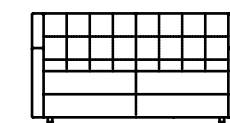

Elliot / Divani letto - Sofas bed

180