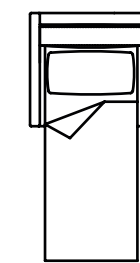

# Elliot

Elliot is a sofa bed with an elegant, square, linear design, featuring a one-piece structure for the seat back and arms with two seat cushions that can be upended with a simple, manual mechanism. Elliot turns into a double bed in the two or three-seater version while the armchair becomes a single bed.

Elliot est un canapé-lit au design élégant, carré et linéaire, avec une structure monobloc pour le siège dos et bras avec deux coussins de siège qui peuvent être renversés avec un mécanisme simple et manuel. Elliot se transforme en un lit double dans la version à deux ou trois places tandis que le fauteuil devient un lit simple.

Elliot / Divani letto - Sofas bed

200

180

160

160

3P LETTO MAX  
COD. 1

140

3P LETTO  
COD. 3

120

2P LETTO  
COD. 5

70

POLTRONA LETTO  
COD. 7

Poltrona letto / Bed chair

110

100

92