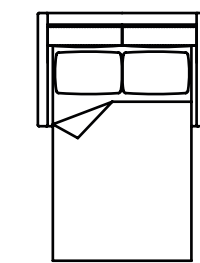

# Elliot

Elliot is a sofa bed with an elegant, square, linear design, featuring a one-piece structure for the seat back and arms with two seat cushions that can be upended with a simple, manual mechanism. Elliot turns into a double bed in the two or three-seater version while the armchair becomes a single bed.

Elliot est un canapé-lit au design élégant, carré et linéaire, avec une structure monobloc pour le siège dos et bras avec deux coussins de siège qui peuvent être renversés avec un mécanisme simple et manuel. Elliot se transforme en un lit double dans la version à deux ou trois places tandis que le fauteuil devient un lit simple.

Elliot / Divani letto - Sofas bed

200

180

160

160

3P LETTO MAX  
COD. 1

140

3P LETTO  
COD. 3