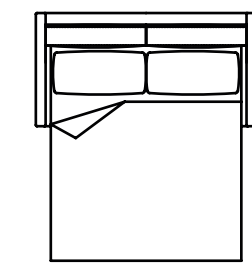

# Elliot

Elliot is a sofa bed with an elegant, square, linear design, featuring a one-piece structure for the seat back and arms with two seat cushions that can be upended with a simple, manual mechanism. Elliot turns into a double bed in the two or three-seater version while the armchair becomes a single bed.

Elliot est un canapé-lit au design élégant, carré et linéaire, avec une structure monobloc pour le siège dos et bras avec deux coussins de siège qui peuvent être renversés avec un mécanisme simple et manuel. Elliot se transforme en un lit double dans la version à deux ou trois places tandis que le fauteuil devient un lit simple.

Elliot / Divani letto - Sofas bed

200

180

160

160

3P LETTO MAX  
COD. 1

140

3P LETTO  
COD. 3