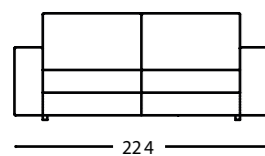

Mattress height cm. 16

Le canapé et fauteuil Dalton est également disponible dans la version avec des bras plus larges qui ajoute une touche d'élégance discrète à la structure. Dalton est la solution parfaite pour les espaces de vie, comme un ou appartements de deux chambres, qui vous obligent à combiner un endroit pour se détendre et dormir, ainsi que un lit supplémentaire n'importe où dans la maison.

Hauteur du matelas cm. 16

Dalton + Più / Divani letto - Sofas bed

Poltrona letto / Bed chair

3P LET TO MAX
COD. 1

3P LET TO
COD. 3

2P LET TO
COD. 5

POLTRONA LETTO
COD. 7