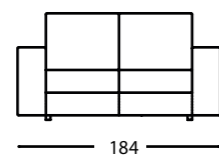

Mattress height cm. 16

Le canapé et fauteuil Dalton est également disponible dans la version avec des bras plus larges qui ajoute une touche d'élégance discrète à la structure. Dalton est la solution parfaite pour les espaces de vie, comme un ou appartements de deux chambres, qui vous obligent à combiner un endroit pour se détendre et dormir, ainsi que un lit supplémentaire n'importe où dans la maison.

Hauteur du matelas cm. 16

Dalton + Più / Divani letto - Sofas bed

Poltrona letto / Bed chair

3P LET TO MAX
COD. 1

3P LET TO
COD. 3

2P LET TO
COD. 5

POLTRONA LETTO
COD. 7