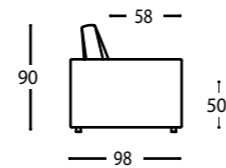

Mattress height cm. 16

Le canapé et fauteuil Dalton est également disponible dans la version avec des bras plus larges qui ajoute une touche d'élégance discrète à la structure. Dalton est la solution parfaite pour les espaces de vie, comme un ou appartements de deux chambres, qui vous obligent à combiner un endroit pour se détendre et dormir, ainsi que un lit supplémentaire n'importe où dans la maison.

Hauteur du matelas cm. 16

Dalton + Più / Divani letto - Sofas bed

Poltrona letto / Bed chair

3P LET TO MAX
COD. 1

3P LET TO
COD. 3

2P LET TO
COD. 5

POLTRONA LETTO
COD. 7