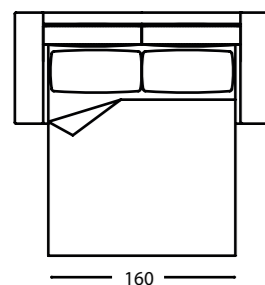

Mattress height cm. 16

Le canapé et fauteuil Dalton est également disponible dans la version avec des bras plus larges qui ajoute une touche d'élégance discrète à la structure. Dalton est la solution parfaite pour les espaces de vie, comme un ou appartements de deux chambres, qui vous obligent à combiner un endroit pour se détendre et dormir, ainsi que un lit supplémentaire n'importe où dans la maison.

Hauteur du matelas cm. 16

Dalton + Più / Divani letto - Sofas bed

Poltrona letto / Bed chair

3P LET TO MAX
COD. 1

3P LET TO
COD. 3

2P LET TO
COD. 5

POLTRONA LETTO
COD. 7