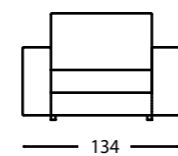

Mattress height cm. 16

Le canapé et fauteuil Dalton est également disponible dans la version avec des bras plus larges qui ajoute une touche d'élégance discrète à la structure. Dalton est la solution parfaite pour les espaces de vie, comme un ou appartements de deux chambres, qui vous obligent à combiner un endroit pour se détendre et dormir, ainsi que un lit supplémentaire n'importe où dans la maison.

Hauteur du matelas cm. 16

Dalton + Più / Divani letto - Sofas bed

Poltrona letto / Bed chair

3P LET TO MAX
COD. 1

3P LET TO
COD. 3

2P LET TO
COD. 5

POLTRONA LETTO
COD. 7