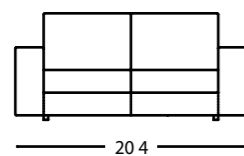

Mattress height cm. 16

Le canapé et fauteuil Dalton est également disponible dans la version avec des bras plus larges qui ajoute une touche d'élégance discrète à la structure. Dalton est la solution parfaite pour les espaces de vie, comme un ou appartements de deux chambres, qui vous obligent à combiner un endroit pour se détendre et dormir, ainsi que un lit supplémentaire n'importe où dans la maison.

Hauteur du matelas cm. 16

Dalton + Più / Divani letto - Sofas bed

Poltrona letto / Bed chair

3P LET TO MAX
COD. 1

3P LET TO
COD. 3

2P LET TO
COD. 5

POLTRONA LETTO
COD. 7