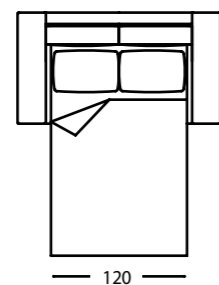

Mattress height cm. 16

Le canapé et fauteuil Dalton est également disponible dans la version avec des bras plus larges qui ajoute une touche d'élégance discrète à la structure. Dalton est la solution parfaite pour les espaces de vie, comme un ou appartements de deux chambres, qui vous obligent à combiner un endroit pour se détendre et dormir, ainsi que un lit supplémentaire n'importe où dans la maison.

Hauteur du matelas cm. 16

Dalton + Più / Divani letto - Sofas bed

Poltrona letto / Bed chair

3P LET TO MAX
COD. 1

3P LET TO
COD. 3

2P LET TO
COD. 5

POLTRONA LETTO
COD. 7