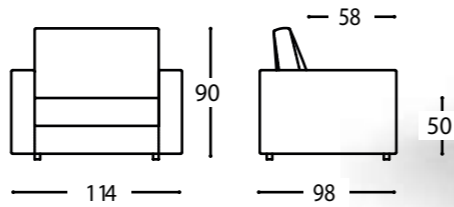

Mattress height cm. 16

Un design linéaire et un style moderne font de Dalton le canapé-lit idéal pour la détente et une bonne journée nuit de sommeil. Le siège (disponible dans une version à deux ou trois places) se transforme avec un manuel rapide mouvement dans un lit double avec une base en métal, combinant l'appel esthétique d'un accessoire d'ameublement avec la praticité d'un lit supplémentaire facilement disponible. La version fauteuil se transforme également en lit simple.

Hauteur du matelas cm. 16

Dalton meno / Divani letto - Sofas bed

Poltrona letto / Bed chair

3P LETTO MAX
COD. 1

3P LETTO
COD. 3

2P LETTO
COD. 5

POLTRONA LETTO
COD. 7