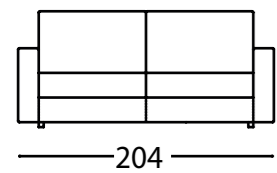

Mattress height cm. 16

Un design linéaire et un style moderne font de Dalton le canapé-lit idéal pour la détente et une bonne journée nuit de sommeil. Le siège (disponible dans une version à deux ou trois places) se transforme avec un manuel rapide mouvement dans un lit double avec une base en métal, combinant l'appel esthétique d'un accessoire d'ameublement avec la praticité d'un lit supplémentaire facilement disponible. La version fauteuil se transforme également en lit simple.

Hauteur du matelas cm. 16

Dalton meno / Divani letto - Sofas bed

Poltrona letto / Bed chair

3P LETTO MAX
COD. 1

3P LETTO
COD. 3

2P LETTO
COD. 5

POLTRONA LETTO
COD. 7