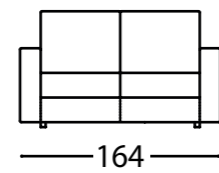

Mattress height cm. 16

Un design linéaire et un style moderne font de Dalton le canapé-lit idéal pour la détente et une bonne journée nuit de sommeil. Le siège (disponible dans une version à deux ou trois places) se transforme avec un manuel rapide mouvement dans un lit double avec une base en métal, combinant l'appel esthétique d'un accessoire d'ameublement avec la praticité d'un lit supplémentaire facilement disponible. La version fauteuil se transforme également en lit simple.

Hauteur du matelas cm. 16

Dalton meno / Divani letto - Sofas bed

Poltrona letto / Bed chair

3P LETTO MAX
COD. 1

3P LETTO
COD. 3

2P LETTO
COD. 5

POLTRONA LETTO
COD. 7