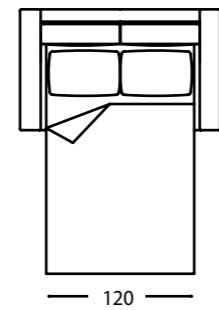

Mattress height cm. 16

Un design linéaire et un style moderne font de Dalton le canapé-lit idéal pour la détente et une bonne journée nuit de sommeil. Le siège (disponible dans une version à deux ou trois places) se transforme avec un manuel rapide mouvement dans un lit double avec une base en métal, combinant l'appel esthétique d'un accessoire d'ameublement avec la praticité d'un lit supplémentaire facilement disponible. La version fauteuil se transforme également en lit simple.

Hauteur du matelas cm. 16

Dalton meno / Divani letto - Sofas bed

Poltrona letto / Bed chair

3P LETTO MAX
COD. 1

3P LETTO
COD. 3

2P LETTO
COD. 5

POLTRONA LETTO
COD. 7