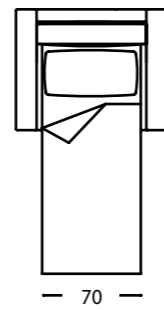

Mattress height cm. 16

Un design linéaire et un style moderne font de Dalton le canapé-lit idéal pour la détente et une bonne journée nuit de sommeil. Le siège (disponible dans une version à deux ou trois places) se transforme avec un manuel rapide mouvement dans un lit double avec une base en métal, combinant l'appel esthétique d'un accessoire d'ameublement avec la praticité d'un lit supplémentaire facilement disponible. La version fauteuil se transforme également en lit simple.

Hauteur du matelas cm. 16

Dalton meno / Divani letto - Sofas bed

Poltrona letto / Bed chair

3P LETTO MAX
COD. 1

3P LETTO
COD. 3

2P LETTO
COD. 5

POLTRONA LETTO
COD. 7