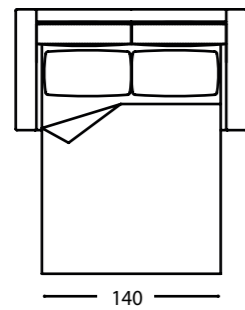

Mattress height cm. 16

Un design linéaire et un style moderne font de Dalton le canapé-lit idéal pour la détente et une bonne journée nuit de sommeil. Le siège (disponible dans une version à deux ou trois places) se transforme avec un manuel rapide mouvement dans un lit double avec une base en métal, combinant l'appel esthétique d'un accessoire d'ameublement avec la praticité d'un lit supplémentaire facilement disponible. La version fauteuil se transforme également en lit simple.

Hauteur du matelas cm. 16

Dalton meno / Divani letto - Sofas bed

Poltrona letto / Bed chair

3P LETTO MAX
COD. 1

3P LETTO
COD. 3

2P LETTO
COD. 5

POLTRONA LETTO
COD. 7