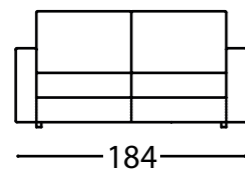

Mattress height cm. 16

Un design linéaire et un style moderne font de Dalton le canapé-lit idéal pour la détente et une bonne journée nuit de sommeil. Le siège (disponible dans une version à deux ou trois places) se transforme avec un manuel rapide mouvement dans un lit double avec une base en métal, combinant l'appel esthétique d'un accessoire d'ameublement avec la praticité d'un lit supplémentaire facilement disponible. La version fauteuil se transforme également en lit simple.

Hauteur du matelas cm. 16

Dalton meno / Divani letto - Sofas bed

Poltrona letto / Bed chair

3P LETTO MAX
COD. 1

3P LETTO
COD. 3

2P LETTO
COD. 5

POLTRONA LETTO
COD. 7