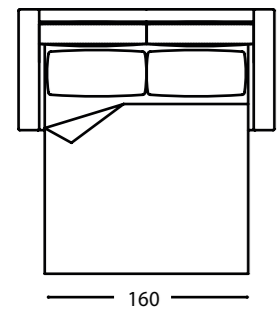

Mattress height cm. 16

Un design linéaire et un style moderne font de Dalton le canapé-lit idéal pour la détente et une bonne journée nuit de sommeil. Le siège (disponible dans une version à deux ou trois places) se transforme avec un manuel rapide mouvement dans un lit double avec une base en métal, combinant l'appel esthétique d'un accessoire d'ameublement avec la praticité d'un lit supplémentaire facilement disponible. La version fauteuil se transforme également en lit simple.

Hauteur du matelas cm. 16

Dalton meno / Divani letto - Sofas bed

Poltrona letto / Bed chair

3P LETTO MAX
COD. 1

3P LETTO
COD. 3

2P LETTO
COD. 5

POLTRONA LETTO
COD. 7