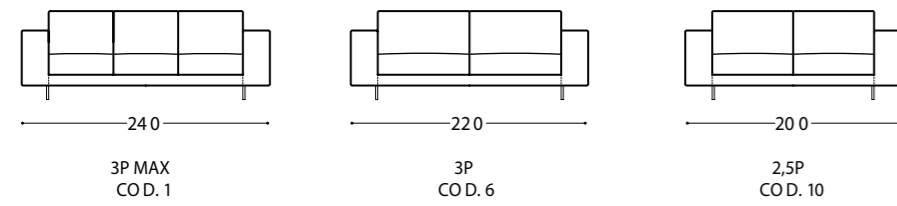

Cardiff

Cardiff / Divani / Sofas

Poltrona / Armchairs

Cardiff / Divani terminali DX-SX / Terminal sofas DX SX

Cardiff / Divani componibili / Componible sofas

Cardiff / Divani penisola / Open-end sofas

Cardiff / Chaise longue - Angolo / Chaise longue - Corner

Cardiff is a two or three-seater sofa also available with a coordinated armchair in a modular solution with a peninsula, chaise longue and pouf for combinations which adapt well to the size of the room and furnishing style. Available with polished steel, black nickel or bronze-plated feet.

Un canapé deux ou trois places est donc disponible avec un fauteuil coordonné dans une solution modulaire avec une péninsule, une chaise longue et un pouf pour les combinaisons qui s'adaptent à la taille de la pièce et style d'ameublement. Disponible avec pieds en acier poli, nickel noir ou bronze