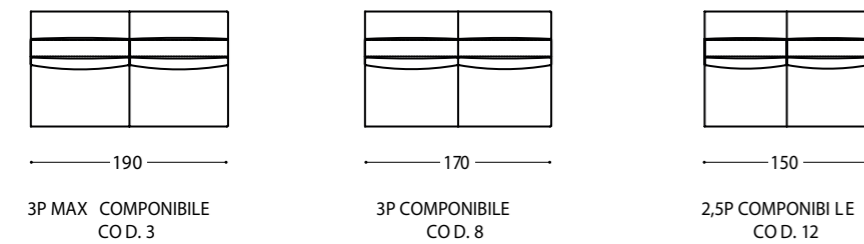

Cardiff / Divani componibili / Componible sofas