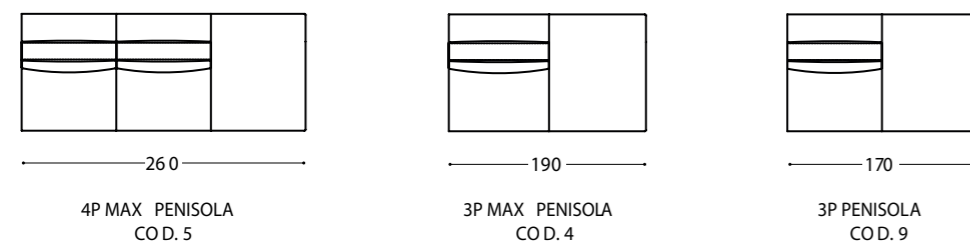

Cardiff / Divani penisola / Open-end sofas