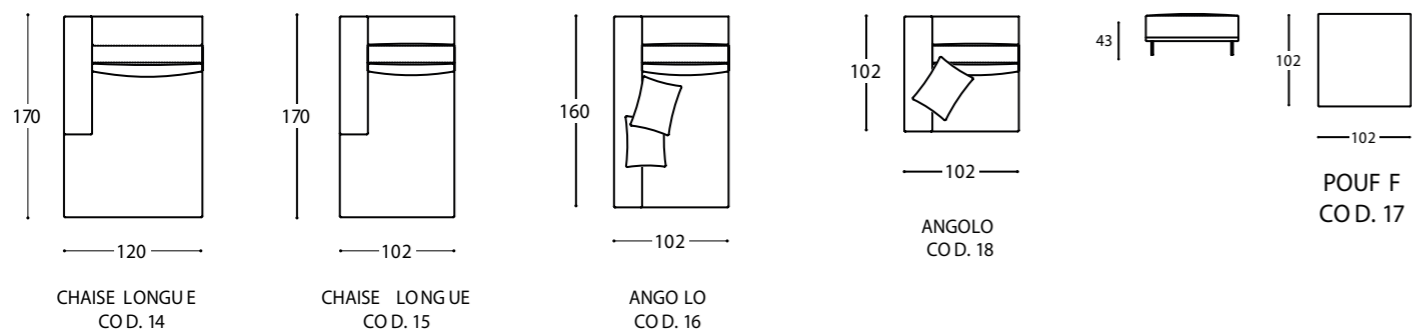

Cardiff

Cardiff / Divani / Sofas

Poltrona / Armchairs

Cardiff / Divani terminali DX-SX / Terminal sofas DX SX

Cardiff / Divani componibili / Componible sofas

Cardiff / Divani penisola / Open-end sofas

Cardiff / Chaise longue - Angolo / Chaise longue - Corner

Cardiff is a two or three-seater sofa also available with a coordinated armchair in a modular solution with a peninsula, chaise longue and pouf for combinations which adapt well to the size of the room and furnishing style. Available with polished steel, black nickel or bronze-plated feet.

Un canapé deux ou trois places est donc disponible avec un fauteuil coordonné dans une solution modulaire avec une péninsule, une chaise longue et un pouf pour les combinaisons qui s'adaptent à la taille de la pièce et style d'ameublement. Disponible avec pieds en acier poli, nickel noir ou bronze