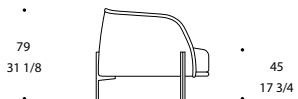

ELEMENTI / ELEMENTS / ELEMENTS

145
57 1/8

165
65

189
74 3/8

209
82 1/4

229
90 1/8

D1

D1M

D2

D2M

D3

Divano 1 posto
1 seater sofa
Canapé 1 place

Divano 1 posto 1/2
1 seater 1/2 sofa
Canapé 1 place 1/2

Divano 2 posti
2 seater sofa
Canapé 2 places

Divano 2 posti 1/2
2 seater 1/2 sofa
Canapé 2 places 1/2

Divano 3 posti
3 seater sofa
Canapé 3 places

93
36 5/8

PNO

95
37 3/8

Poltrona
Armchair
Fauteuil

code: CMB

97
38 1/8

Tavolino laterale sinistro
Left side table
Table basse latérale droite