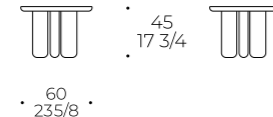

Coffee table 60