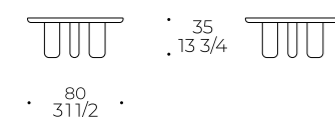

Coffee table 80