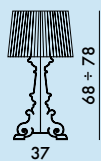

# BOURGIE 2004

Design Ferruccio Laviani

IP 20 220-240

E14 2700°K

**9070**  
AVEC VARIATEUR DE LUMIÈRE

**9071**  
ON/OFF

**MATÉRIAU**

Polycarbonate transparent ou coloré dans la masse