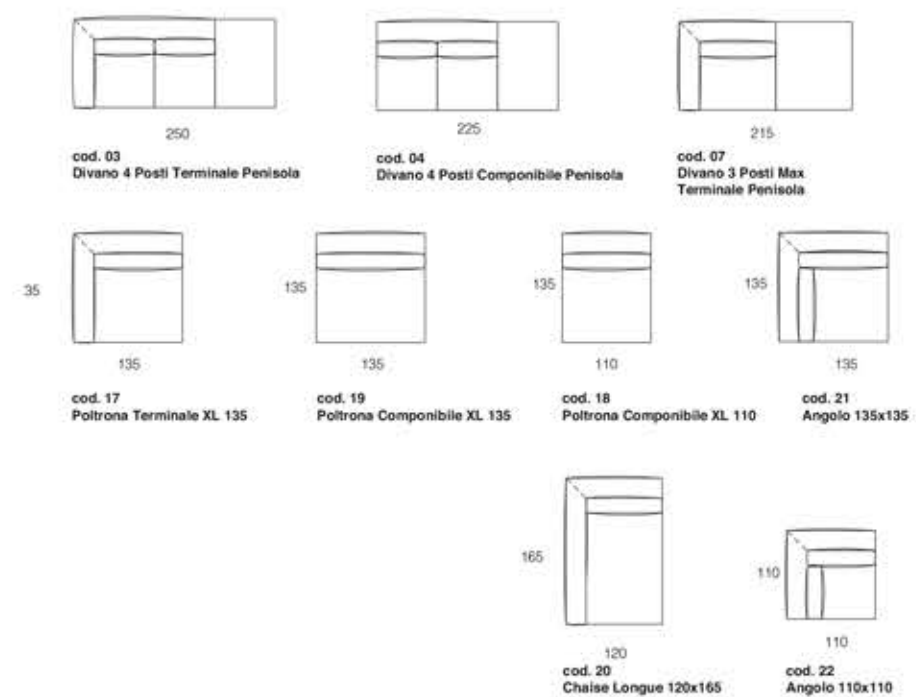

BABOL

BABOL design G. PESCE

Rivestimento: tessuto o pelle. Sfoderabilità: completamente sfoderabile nella versione tessuto e pelle. Struttura legno: multistrato e abete. Imbottitura standard: poliuretano espanso nelle varie densità rivestito in Dacron. Schienale: Versione "G" in poliuretano espanso densità 25/25. Seduta: densità 35/30. Versione "P" seduta e schienale in poliuretano espanso e trapunta in piuma d'oca. Molleggi: cinghia elastica. Piedi: plastica h. 5 cm.

Covering: fabric or leather. Removable covers: completely removable covers in the fabric and leather version. Wood frame: sandwich board and spruce. Standard padding: polyurethane foam in the various densities covered with Dacron. Back: version "G" in polyurethane foam density 25/25. Seat: density 35/30. Version "P" seat and back in polyurethane foam and goose down quilt. Springing: elastic strap. Feet: plastic h. 5 cm.