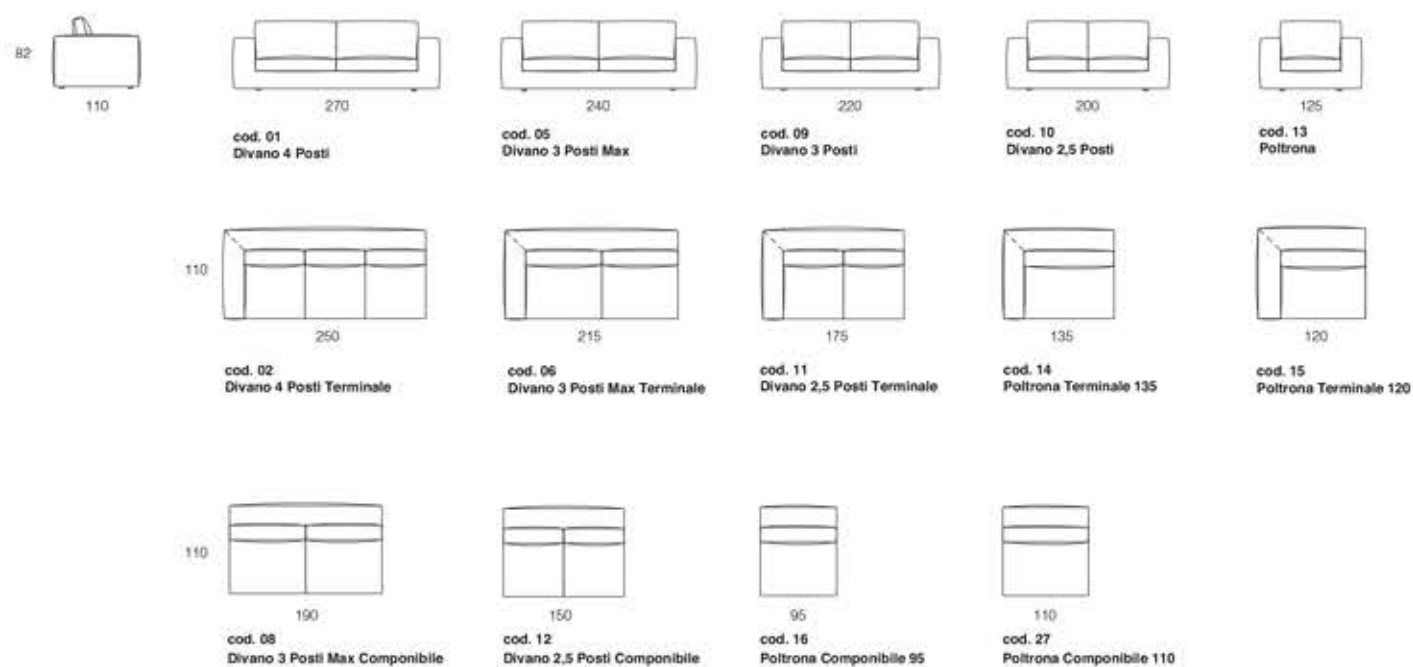

BABOL

BABOL design G. PESCE

Rivestimento: tessuto o pelle. Sfoderabilità: completamente sfoderabile nella versione tessuto e pelle. Struttura legno: multistrato e abete. Imbottitura standard: poliuretano espanso nelle varie densità rivestito in Dacron. Schienale: Versione "G" in poliuretano espanso densità 25/25. Seduta: densità 35/30. Versione "P" seduta e schienale in poliuretano espanso e trapunta in piuma d'oca. Molleggi: cinghia elastica. Piedi: plastica h. 5 cm.

Covering: fabric or leather. Removable covers: completely removable covers in the fabric and leather version. Wood frame: sandwich board and spruce. Standard padding: polyurethane foam in the various densities covered with Dacron. Back: version "G" in polyurethane foam density 25/25. Seat: density 35/30. Version "P" seat and back in polyurethane foam and goose down quilt. Springing: elastic strap. Feet: plastic h. 5 cm.