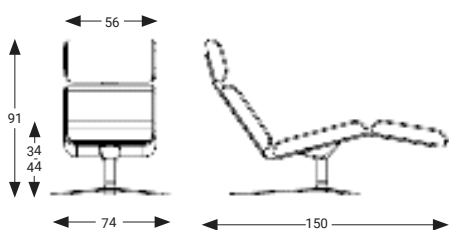

ARMADILLO_7

Chaise longue con posizione ergonomica, disponibile con o senza braccioli con base a tre razze in acciaio cromato. La scocca è in multistrato di legno impiallacciato ebano, noce o altre finiture come da campionario, imbottita in vera pelle di 1° qualità.

Lounge Chair with ergonomic position, available with or without arms, with three star flat steel chrome base. The back side shells are in veneer plywood available in ebony walnut finish or other finishes as per sample-card. Upholstered and covered in first quality Italian leather.

ROD_DESK

Scrivania Direzionale dal design moderno, caratterizzata dall'originale inserimento della struttura in tondino d'acciaio all'interno del piano in legno. Disponibile in diverse finiture sia per la struttura che per il piano.