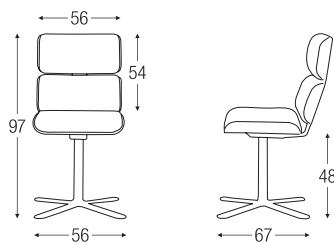

ARMADILLO_6

Sedia visitatore, con base piatta a 4 razze piatte in acciaio cromato e con sistema "ritorno sedile" in posizione frontale. Sedile e schienale imbottiti e rivestiti in vera pelle italiana di prima qualità. La scocca in legno dello schienale e del sedile è in multistrato di faggio impiallacciata in diverse finiture.