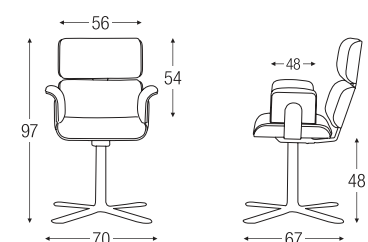

ARMADILLO_5

Poltrona visitatore, con base piatta a 4 razze piatte in acciaio cromato e con sistema "ritorno sedile" in posizione frontale.

Sedile, schienale e braccioli imbottiti e rivestiti in vera pelle italiana di prima qualità. La scocca in legno dello schienale, del sedile e dei braccioli è in multistrato di faggio impiallacciata in diverse finiture.

Visitor armchair, 4 star chromed flat steel base with "seat return mechanism". Seat, back and arms upholstered in premium grade Italian leather. Moulded plywood veneer shell for back, seat and arms available in various finishes.