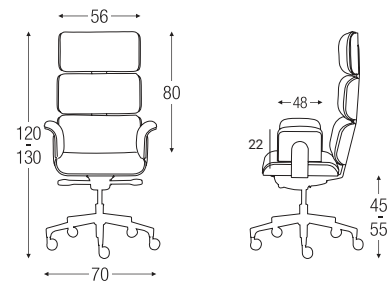

ARMADILLO_1

Poltrona girevole con schienale alto, con base a 5 razze in fusione di alluminio lucidato e ruote doppie cromate. Leva di comando regolazione pneumatica altezza con ammortizzatore di seduta e manopola per la regolazione tensione molle. Meccanismo sincro con la possibilità di blocco in 5 differenti posizioni.

ARMADILLO_2

Poltrona girevole, con base a 5 razze in fusione di alluminio lucidato e ruote doppie cromate. Leva di comando regolazione pneumatica altezza con ammortizzatore di seduta e manopola per la regolazione tensione molle. Meccanismo sincro con la possibilità di blocco in 5 differenti posizioni. Sedile, schienale e braccioli imbottiti e rivestiti in vera pelle italiana di prima qualità la scocca in legno dello schienale, del sedile e dei braccioli è in multistrato di faggio impiallacciato in diverse finiture.

ARMADILLO_5

Poltrona visitatore, con base piatta a 4 razze piatte in acciaio cromato e con sistema "ritorno sedile" in posizione frontale.

Sedile, schienale e braccioli imbottiti e rivestiti in vera pelle italiana di prima qualità. La scocca in legno dello schienale, del sedile e dei braccioli è in multistrato di faggio impiallacciata in diverse finiture.

ROD_DESK

Scrivania Direzionale dal design moderno, caratterizzata dall'originale inserimento della struttura in tondino d'acciaio all'interno del piano in legno. Disponibile in diverse finiture sia per la struttura che per il piano.