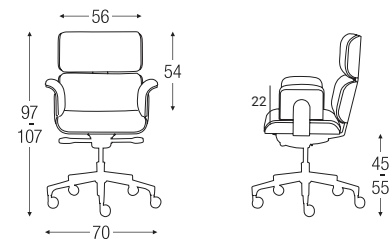

ARMADILLO_2

Poltrona girevole, con base a 5 razze in fusione di alluminio lucidato e ruote doppie cromate. Leva di comando regolazione pneumatica altezza con ammortizzatore di seduta e manopola per la regolazione tensione molle. Meccanismo sincro con la possibilità di blocco in 5 differenti posizioni. Sedile, schienale e braccioli imbottiti e rivestiti in vera pelle italiana di prima qualità la scocca in legno dello schienale, del sedile e dei braccioli è in multistrato di faggio impiallacciato in diverse finiture.

Executive Low Back Swivel Armchair, 5 star polished aluminium base with dual chrome wheels pneumatic height adjustment. Synchron mechanism with tension adjustment knob and 5 locking positions. Seat, back and arms upholstered in premium grade Italian leather. Moulded plywood veneer shell for back, seat and arms available in various finishes.