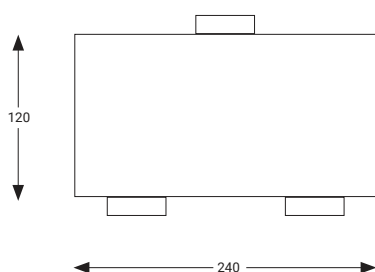

Executive Desk with a modern design, characterized by the original insertion of the steel rod structure inside the wooden top. Available in different finishes for both the structure and the top.