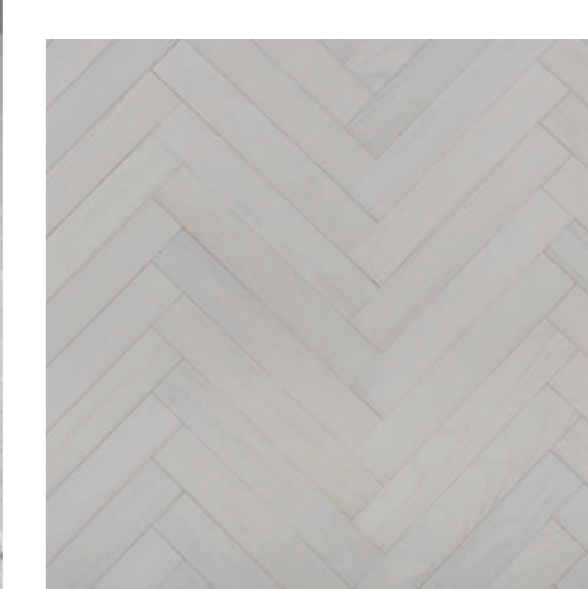

03. BLIZZARD

Bernard Cornwell *The Last Kingdom*