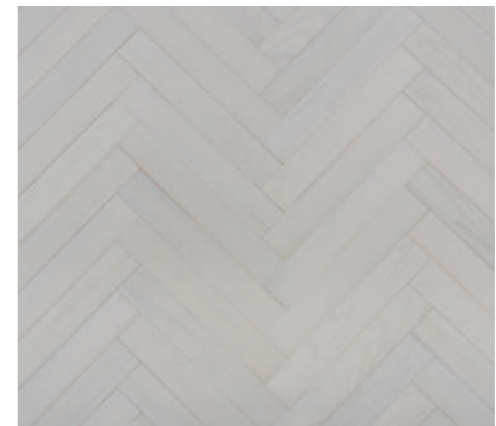

Specie: European oak
Especie: Roble europeo

Construction: Engineered
Construcción: Ingeniería

Finish: Bona Matt lacquer
Terminado: Bona Ultramate

QUARTZ

01. CRYSTAL THUNDER

02. BLACK COPPER

03. BLIZZARD

01. CRYSTAL THUNDER