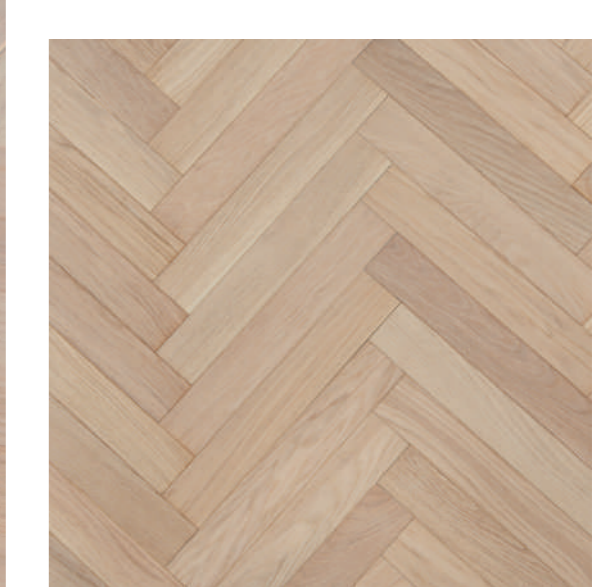

Specie: European oak
Especie: Roble europeo

Construction: Engineered
Construcción: Ingeniería

Finish: Bona Matt lacquer
Terminado: Bona Ultramate

QUARTZ

01. CRYSTAL THUNDER

02. BLACK COPPER

03. BLIZZARD

01. CRYSTAL THUNDER