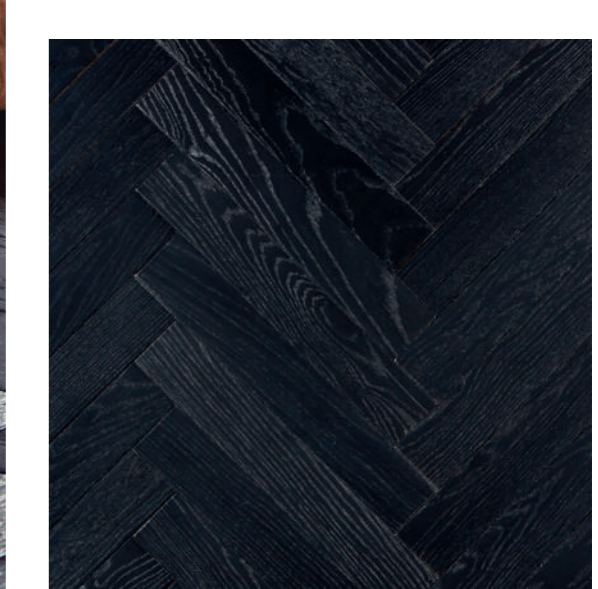

Specie: European oak
Especie: Roble europeo

Construction: Engineered
Construcción: Ingeniería

Finish: Bona Matt lacquer
Terminado: Bona Ultramate

QUARTZ

01. CRYSTAL THUNDER

02. BLACK COPPER

03. BLIZZARD

01. CRYSTAL THUNDER