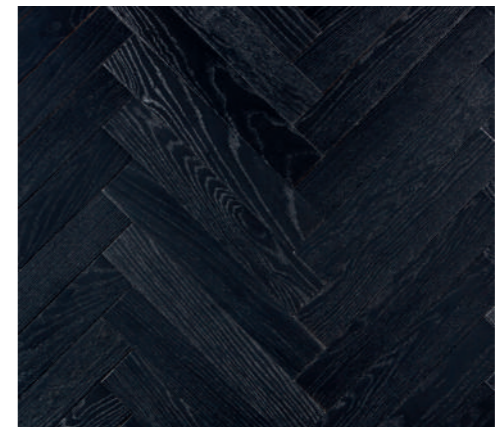

Specie: European oak
Especie: Roble europeo

Construction: Engineered
Construcción: Ingeniería

Finish: Bona Matt lacquer
Terminado: Bona Ultramate

QUARTZ

01. CRYSTAL THUNDER

02. BLACK COPPER

03. BLIZZARD

01. CRYSTAL THUNDER