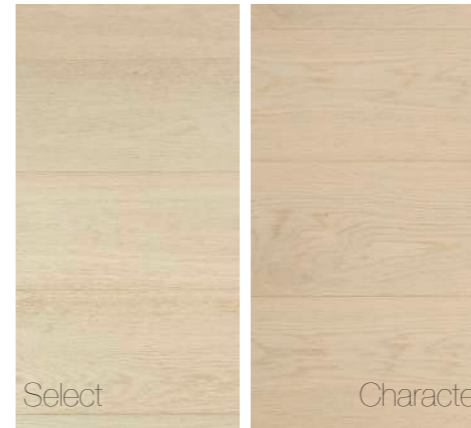

01. ADMIRAL