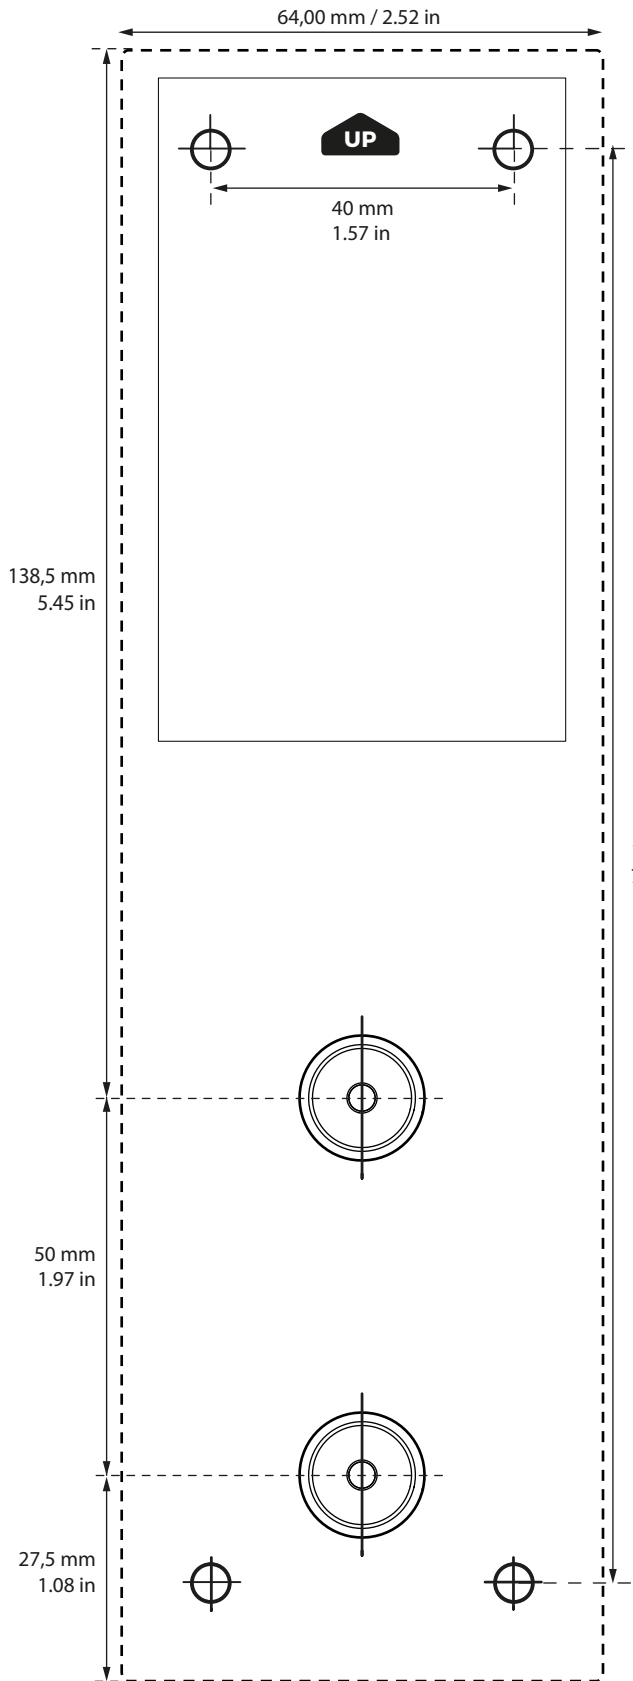

D1101V
D1102V

DE Nur in Originalgröße ausdrucken! **EN** Print only in original size!
FR Imprimer uniquement en taille originale ! **ES** ¡Imprima sólo en el tamaño original!

D1101FV Fingerprint 50 Aufputz/Surface-mount
 D1102FV Fingerprint 50 Aufputz/Surface-mount

D1101FV Fingerprint 50 Aufputz/Surface-mount

D1102FV Fingerprint 50 Aufputz/Surface-mount

D1101KV Aufputz/Surface-mount
D1102KV Aufputz/Surface-mount