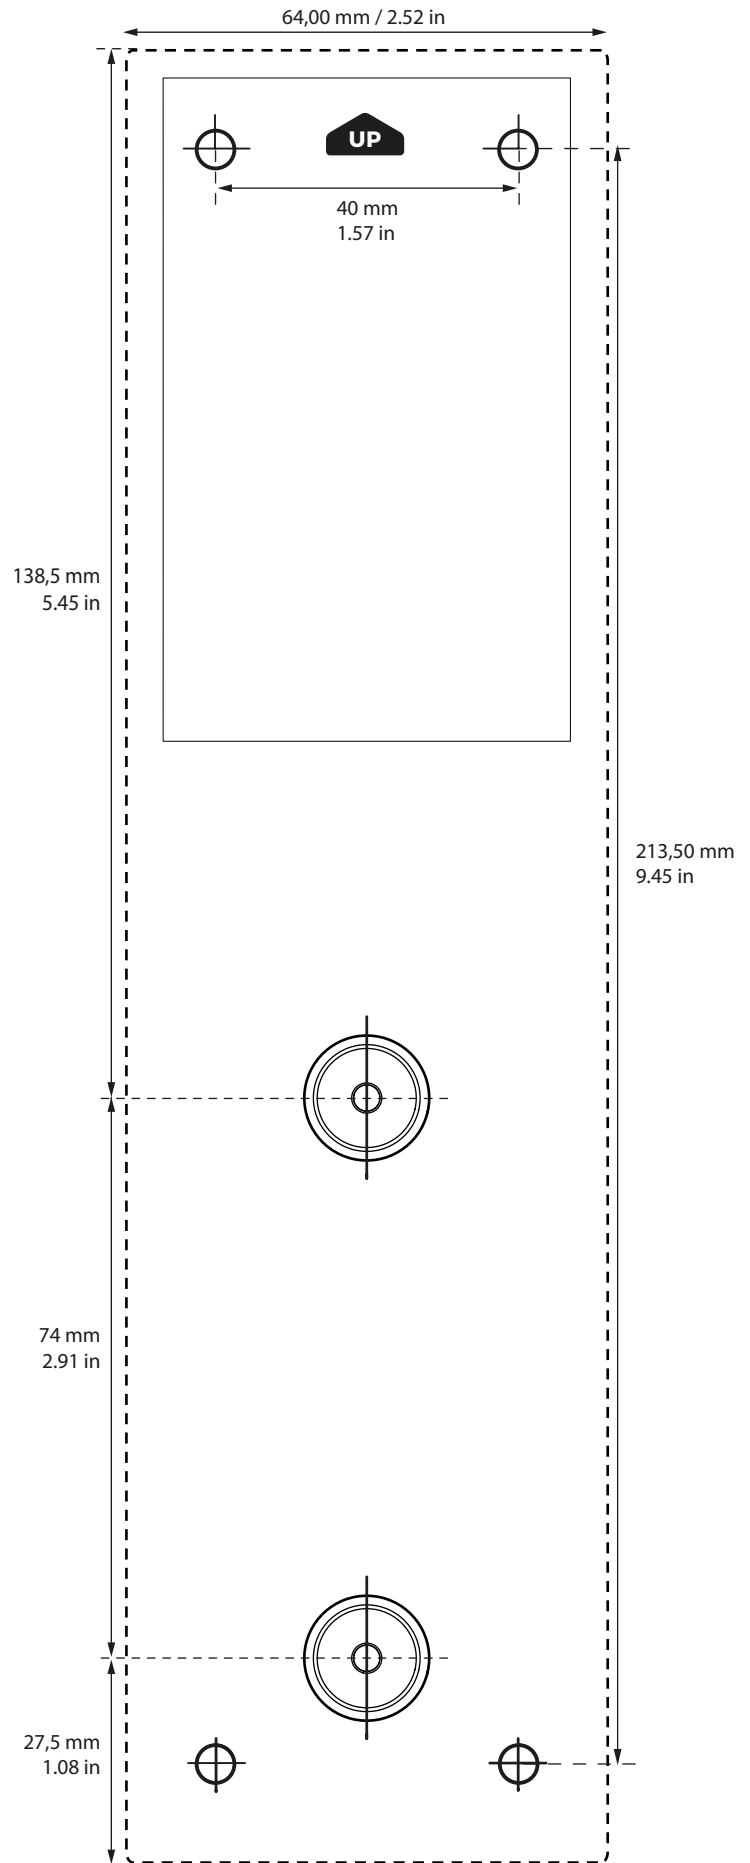

D1101V
D1102V

DE Nur in Originalgröße ausdrucken! **EN** Print only in original size!
FR Imprimer uniquement en taille originale ! **ES** ¡Imprima sólo en el tamaño original!

D1101FV Fingerprint 50 Aufputz/Surface-mount
 D1102FV Fingerprint 50 Aufputz/Surface-mount

D1101FV Fingerprint 50 Aufputz/Surface-mount

D1102FV Fingerprint 50 Aufputz/Surface-mount

D1101KV Aufputz/Surface-mount
D1102KV Aufputz/Surface-mount