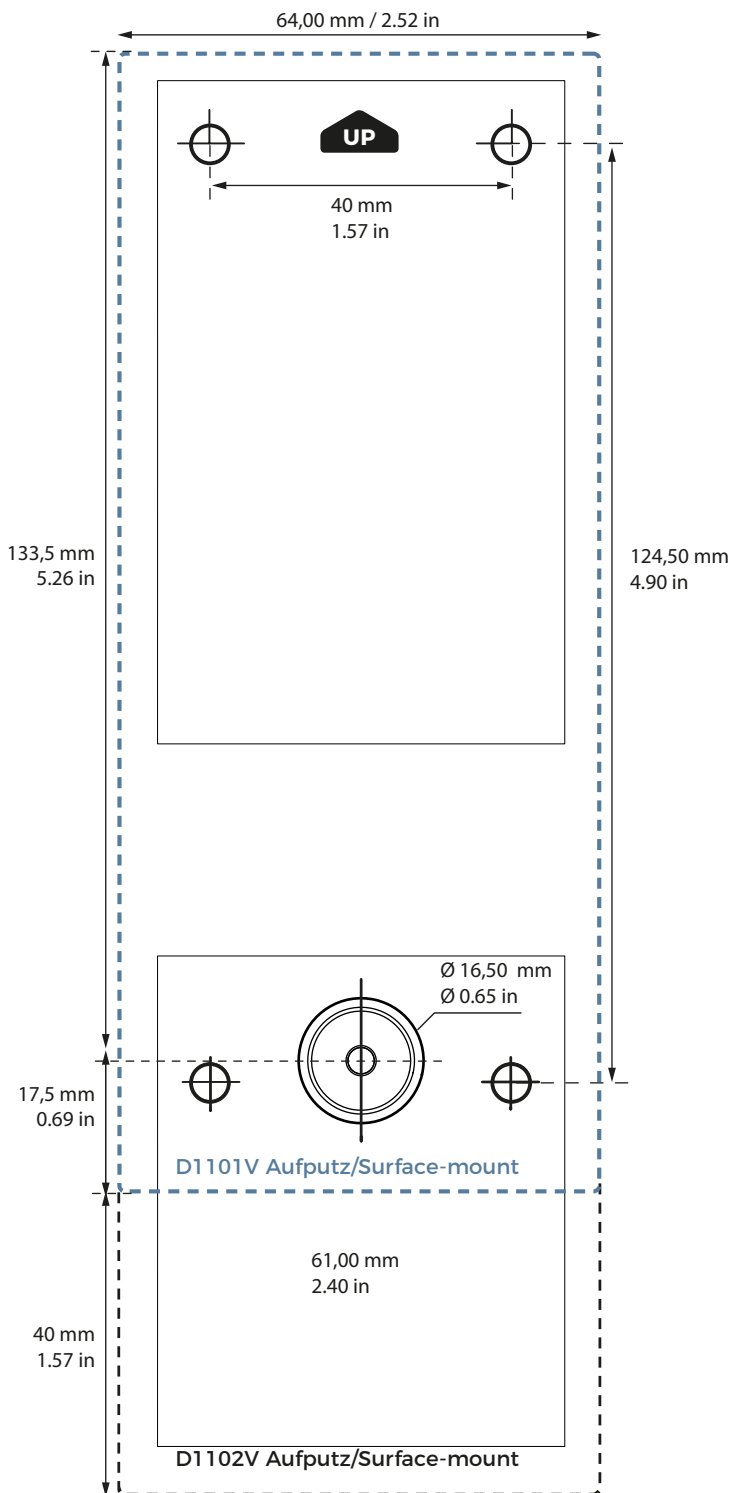

D1101V
D1102V

DE Nur in Originalgröße ausdrucken! **EN** Print only in original size!
FR Imprimer uniquement en taille originale ! **ES** ¡Imprima sólo en el tamaño original!

D1101FV Fingerprint 50 Aufputz/Surface-mount
 D1102FV Fingerprint 50 Aufputz/Surface-mount

D1101FV Fingerprint 50 Aufputz/Surface-mount

D1102FV Fingerprint 50 Aufputz/Surface-mount

D1101KV Aufputz/Surface-mount
D1102KV Aufputz/Surface-mount