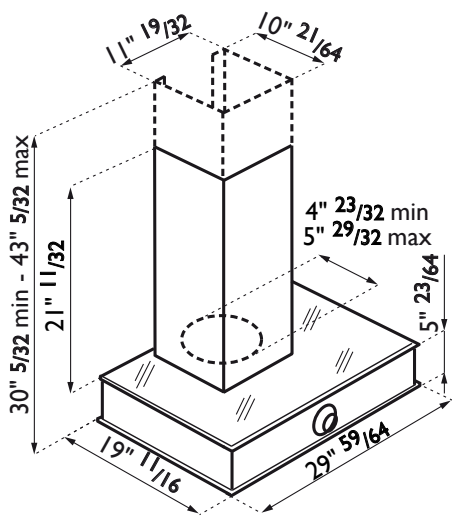

30" Hood - HN301ANS

SUPERIORE