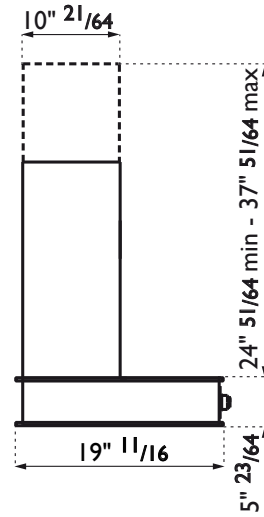

30" Hood - HN301ANS

SUPERIORE