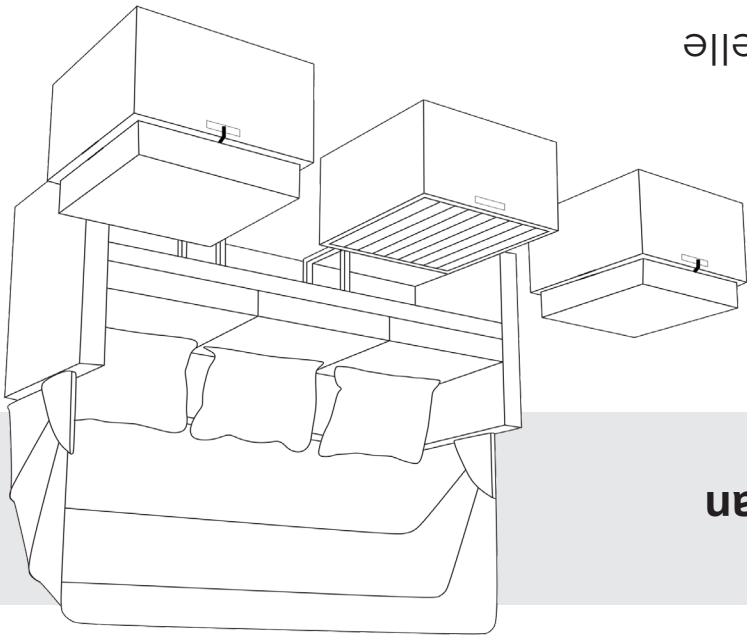

MANUEL D'INSTRUCTIONS

Canapé d'extérieur en osier
avec auvent et ensemble ottoman

NUMÉRO DE MODÈLE : COP30007

Merci d'avoir acheté votre nouvelle
Canapé d'extérieur en osier
avec auvent et ensemble ottoman