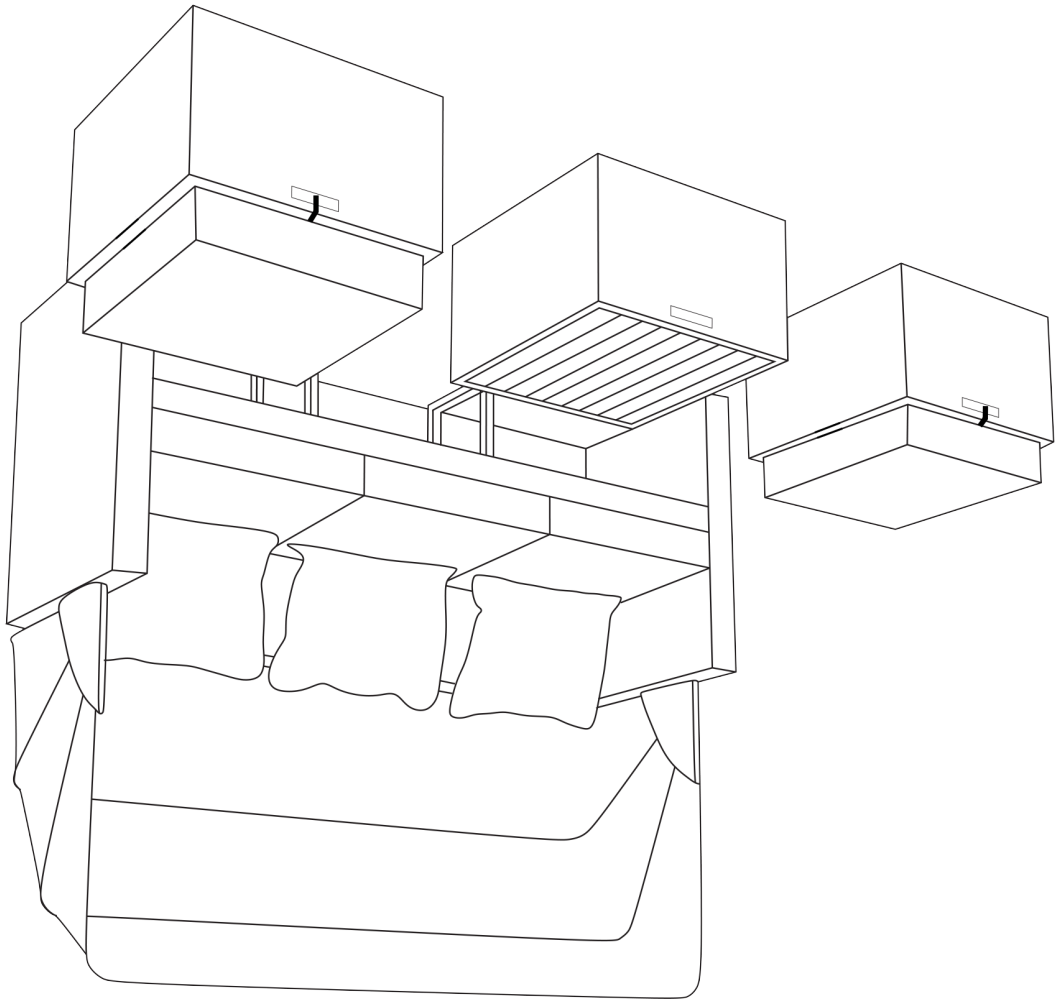

MANUEL D'INSTRUCTIONS

Canapé d'extérieur en osier
avec auvent et ensemble ottoman

NUMÉRO DE MODÈLE : COP30007

Merci d'avoir acheté votre nouvelle
Canapé d'extérieur en osier
avec auvent et ensemble ottoman