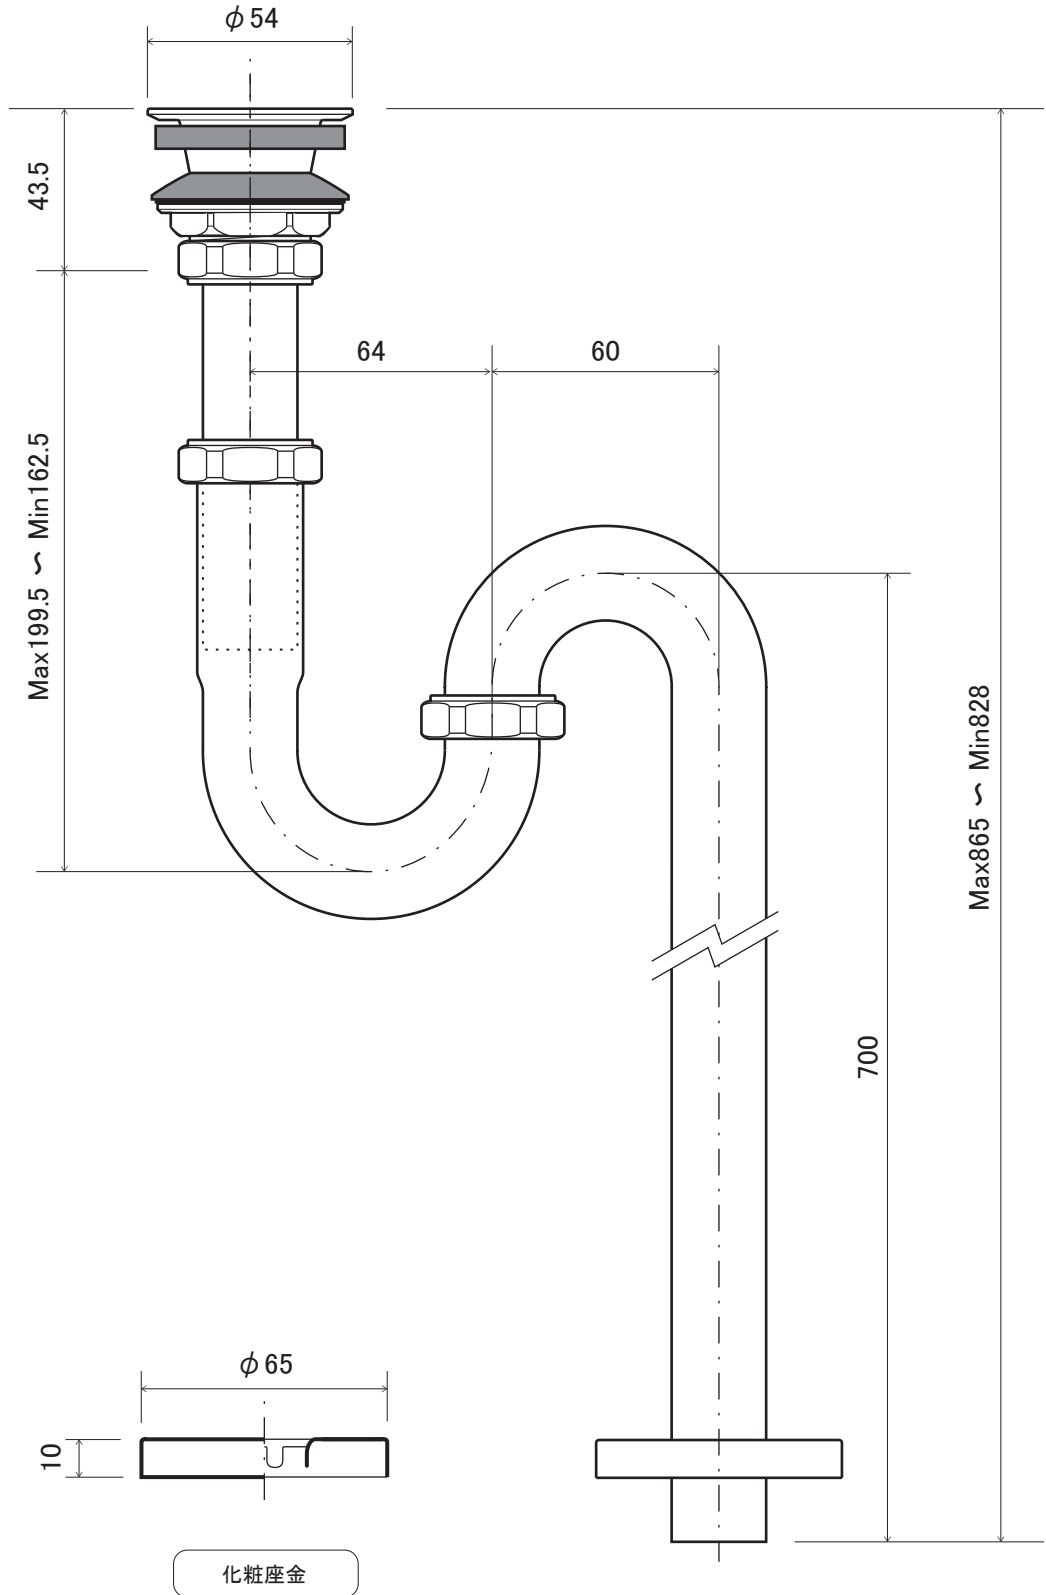

**SUPPLY**

サプライ [給排水部品・補助部品]

■ topic

- ・黄銅[本体]
- ・排水金具付
- ・日本製

Sトラップ

25mm [手洗器用]

S=1/2 (単位 / mm) open up '06 [v.3 '17]

※ プラス・ブロンズタイプには経年変化があります

商品	EP17110 クローム
	EP17112 ブロンズ
	EP17119 プラス