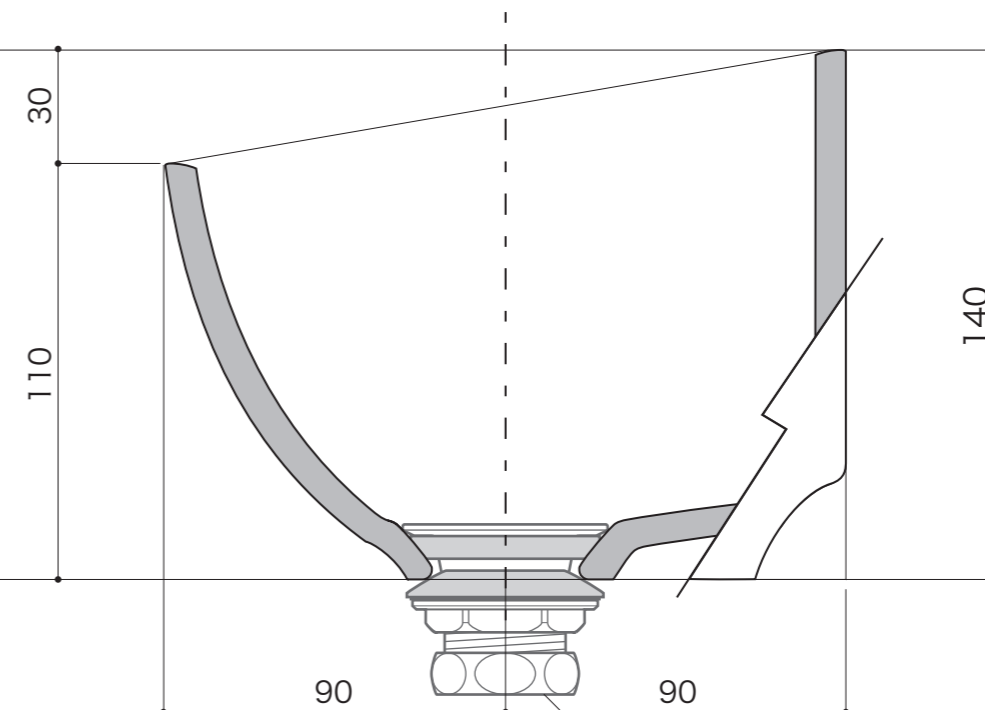

Handwash Basin

手洗器

手洗器 Sクレセント

排水金具、管類は25mmタイプ使用のこと

置型

S=1/2 (単位 / mm) open up `10

■ topic

- ・陶器
- ・実容量 / 2L
- ・屋内専用品

- ・天板への取付けに、EP17250 [置型手洗器固定金具] の使用を推奨しています
- ・上記金具を組合わせた場合、取付けカウンターの排水口用穴開け寸法はφ55mmとなります。
- ・日本製

※ 設計寸法です。焼き物は焼成による個体差が生ずることがあります。
 ※ 背面の施釉なし。

品番	E381010	リアリーホワイト
	E381030	灰白[ハイジロ]
	E381040	青鈍[アオニビ]
	E381050	ブラウニー
	E381060	ビスタチオ