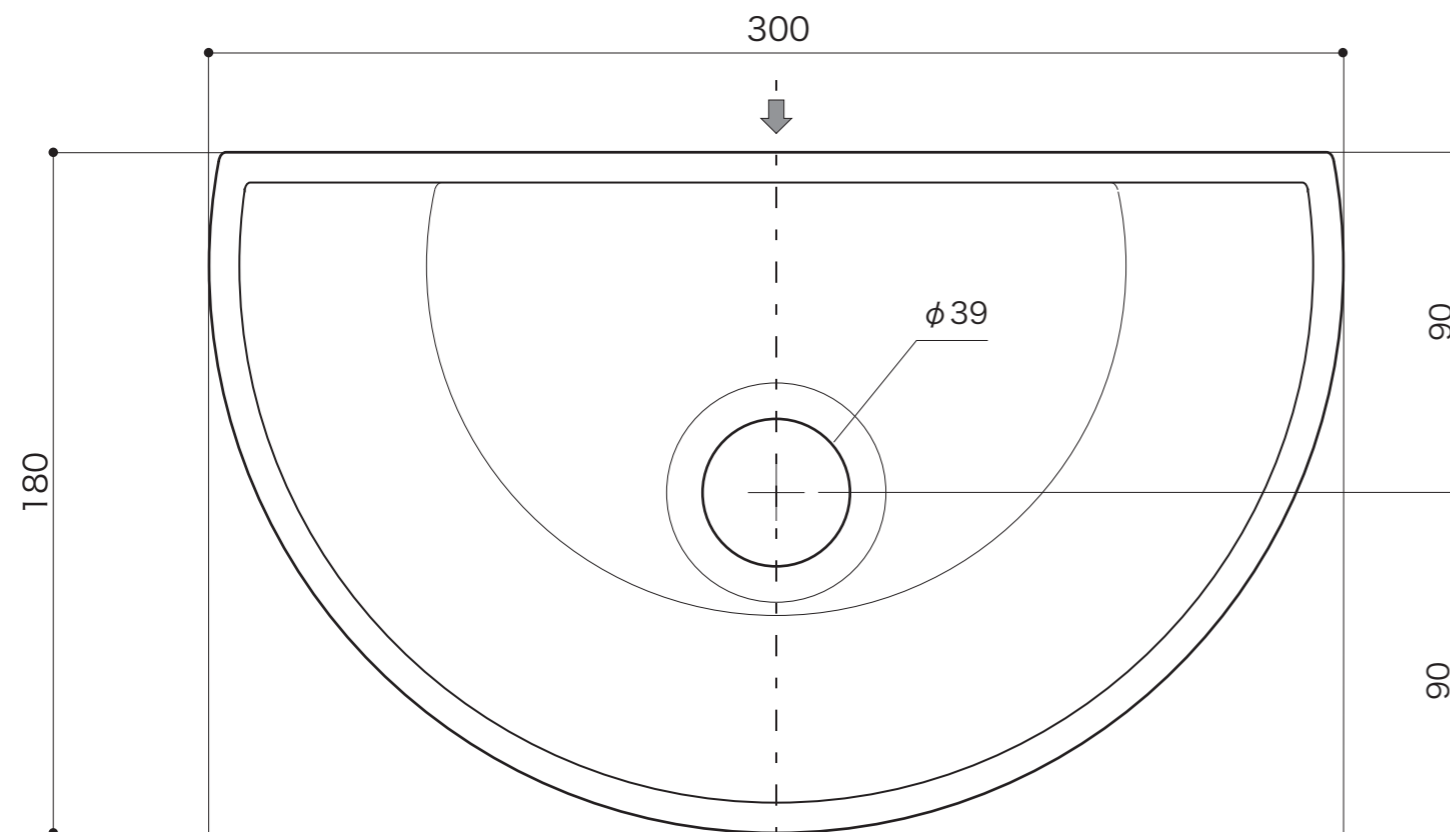

Handwash Basin

手洗器

手洗器 Sクレセント

排水金具、管類は25mmタイプ使用のこと

置型

S=1/2 (単位 / mm) open up `10

■ topic

- ・陶器
- ・実容量 / 2L
- ・屋内専用品

- ・天板への取付けに、EP17250 [置型手洗器固定金具] の使用を推奨しています
- ・上記金具を組合わせた場合、取付けカウンターの排水口用穴開け寸法はφ55mmとなります。
- ・日本製

※ 設計寸法です。焼き物は焼成による個体差が生ずることがあります。
 ※ 背面の施釉なし。

品番	E381010	リアリーホワイト
	E381030	灰白[ハイジロ]
	E381040	青鈍[アオニビ]
	E381050	ブラウニー
	E381060	ビスタチオ