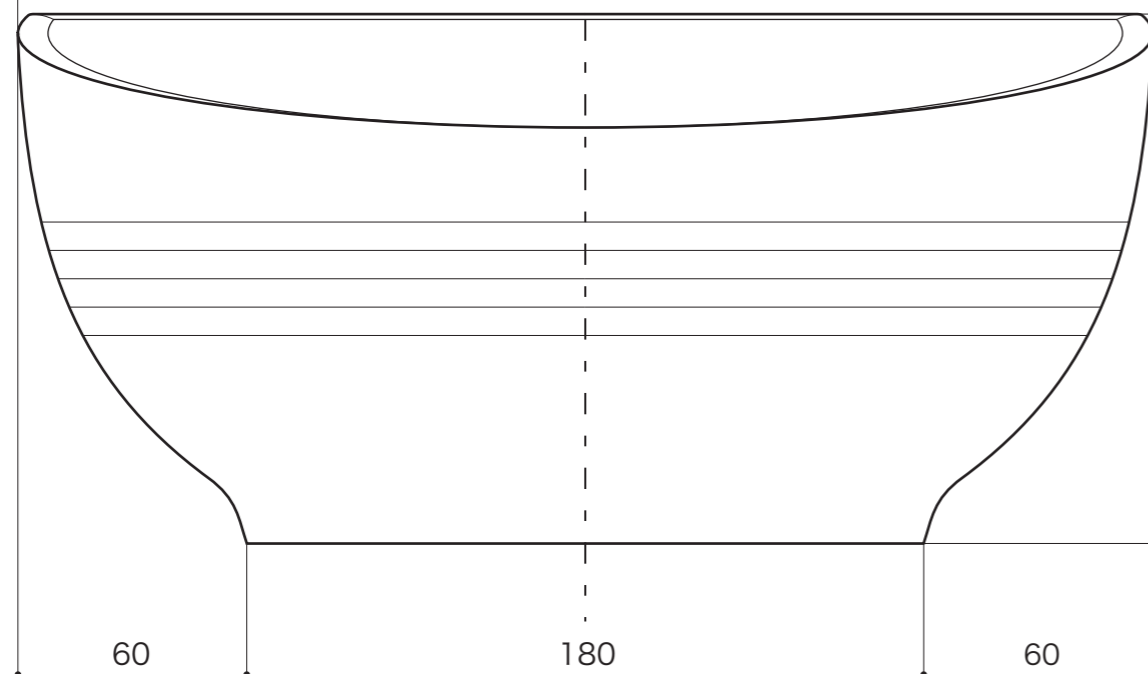

Handwash Basin

手洗器

手洗器 Sクレセント

排水金具、管類は25mmタイプ使用のこと

置型

S=1/2 (単位 / mm) open up `10

■ topic

- ・陶器
- ・実容量 / 2L
- ・屋内専用品

- ・天板への取付けに、EP17250 [置型手洗器固定金具] の使用を推奨しています
- ・上記金具を組合わせた場合、取付けカウンターの排水口用穴開け寸法はφ55mmとなります。
- ・日本製

※ 設計寸法です。焼き物は焼成による個体差が生ずることがあります。
 ※ 背面の施釉なし。

品番	E381010	リアリーホワイト
	E381030	灰白[ハイジロ]
	E381040	青鈍[アオニビ]
	E381050	ブラウニー
	E381060	ビスタチオ