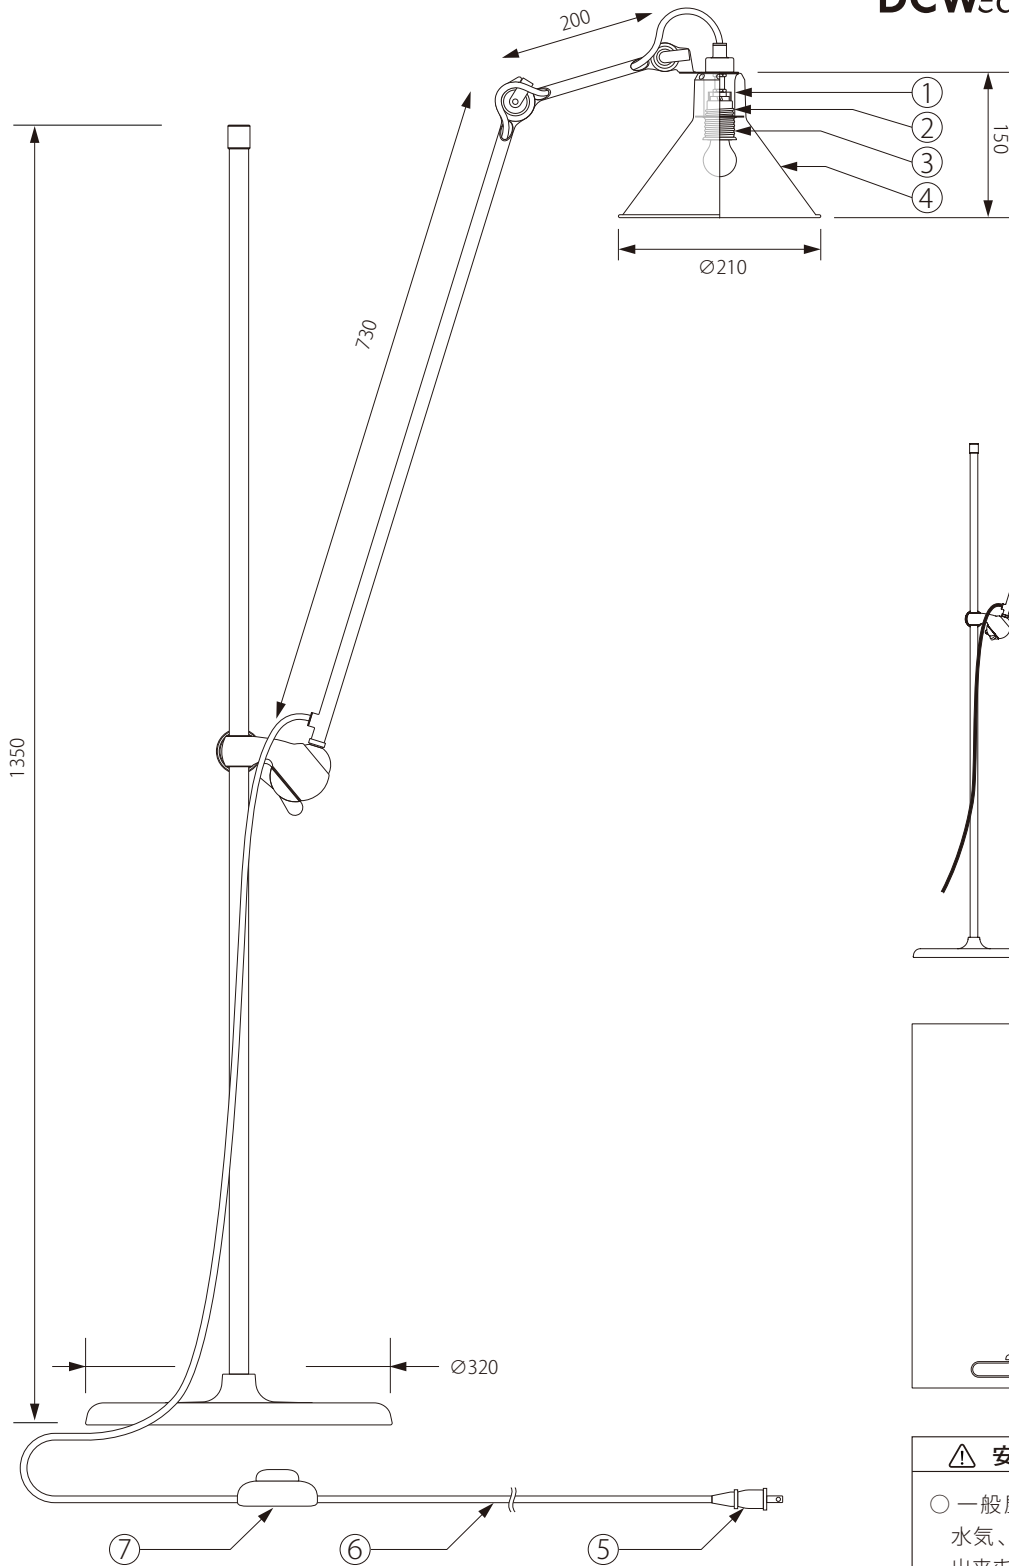

20181109

DCWéditions  
PARIS

注記) 適合ランプ：口径E17LED ランプ60W相当 コード長：3m (中間スイッチ含む)

△ 安全上のご注意

○ 一般屋内用器具です。屋外や、水気、湿気のある場所には取付け出来ません。絶縁不良による感電・火災の原因となることがあります。

					6	コード	ビニル		KVFF2×0.75	器具 タイプ	LAMPE GRAS No.215				
					5	コンセントプラグ	樹脂	1	YP-204						
					4	シェード	スチール	1							
					3	ソケットリング	スチール	1							
					2	ソケット	磁器	1	#1022 300V3A	適合 ランプ	E17 LEDランプ 60W相当 (別売)				
					1	シェード受けキャップ	スチール	1		色種	ブラック				
					7	フットスイッチ	樹脂	1	WCH6500K	品番	品名	材質	数量	型番	DCW-215-FL-BL-SAT-CS
第三角法	作図	RFC	単位	mm	尺度	—	質量	9.50kg							