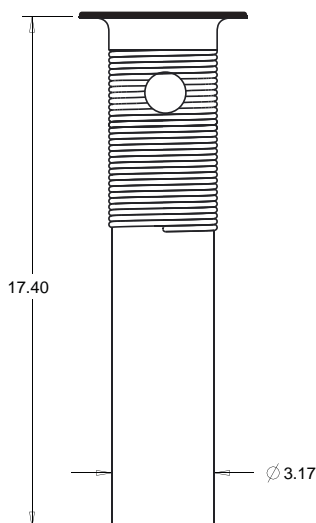

# Contra Plástica con Rejilla de Acero Inoxidable

para Lavabo con o sin Rebosadero

PH-203

- ✓ Compatible para cualquier Lavabo
- ✓ Fácil de instalar y mantenimiento sencillo
- ✓ No se oxida, fabricados de plástico y rejilla de calidad

## Material de Fabricación

- ✓ Cuerpo Polipropileno
- ✓ Empaque PVC flexible negro
- ✓ Contra tuerca Polipropileno
- ✓ Rejilla Acero Inoxidable

## Características

- ✓ Diámetro del tubo 3.17 cm
- ✓ Largo 17.4 cm

FTC-255 Rev. B

COFLEX, S.A. DE C.V.  
Hidalgo 602 Pte. C.P. 64000  
Monterrey, N.L., México  
servicioclientes@coflex.com.mx  
Hecho en China