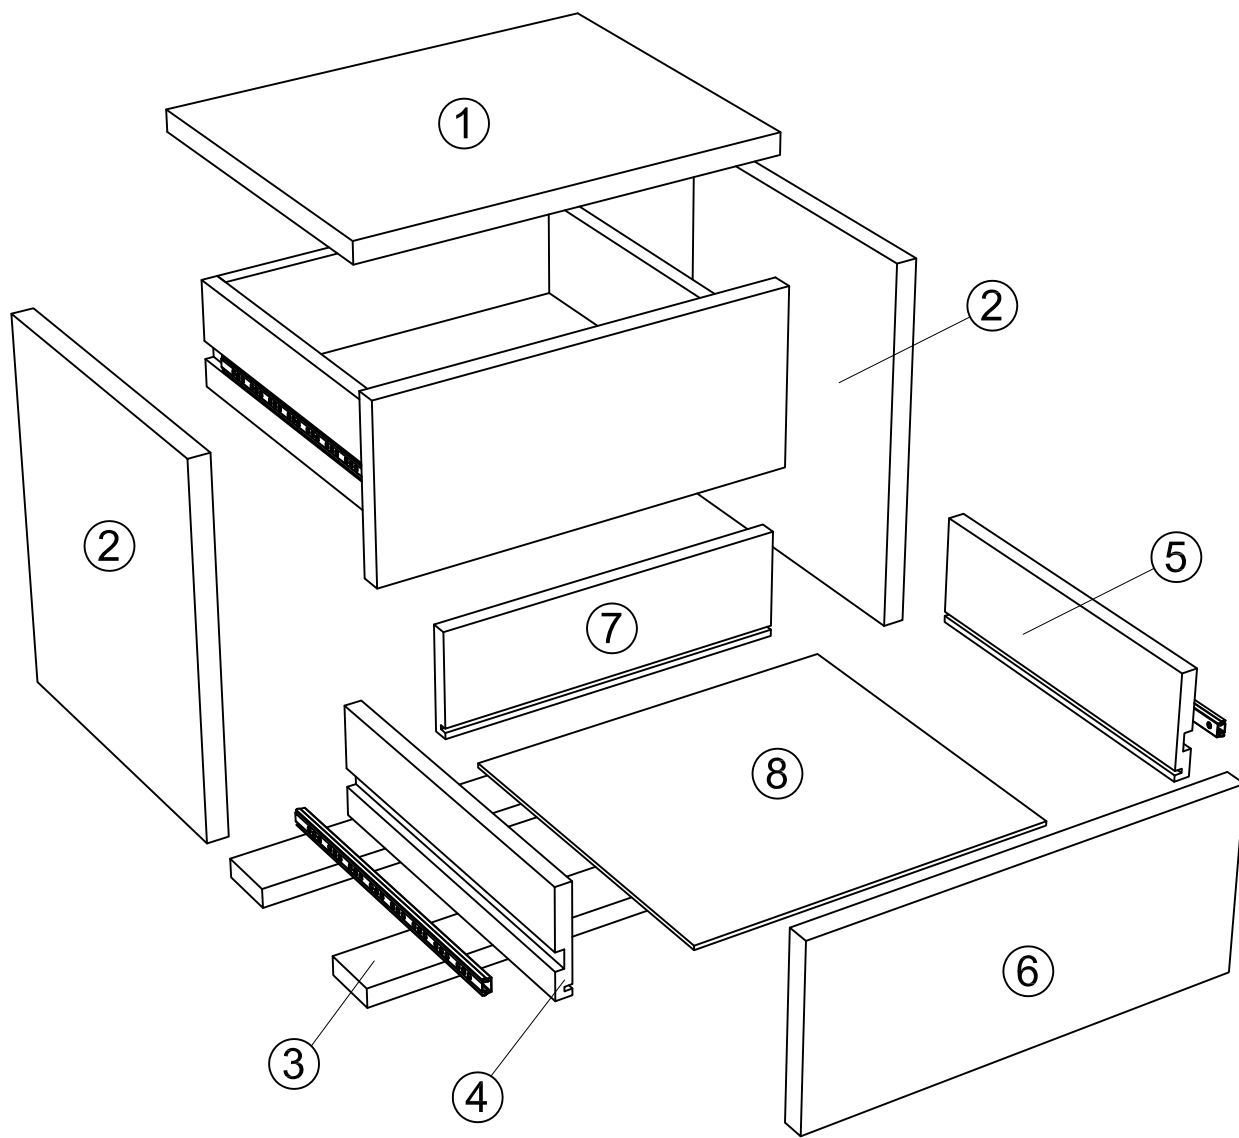

(IT) Istruzioni di montaggio

(PL) Instrukcja montażu

(SK) Návod na montáž

(RO) Instrucțiuni de montaj

(RU) Инструкция по монтажу

20 min

NR	Número	altura x ancho x fondo (mm)
①	1	400x310x20
②	2	350x310x20
③	2	358x60x20
④	2	305x100x15
⑤	2	305x100x15
⑥	2	396x168x20
⑦	2	320x100x20
⑧	2	332x317x4

C1 x10

Ø15

K1 x12

Ø8x35

J2 x8

4x16

C2 x8

Ø12