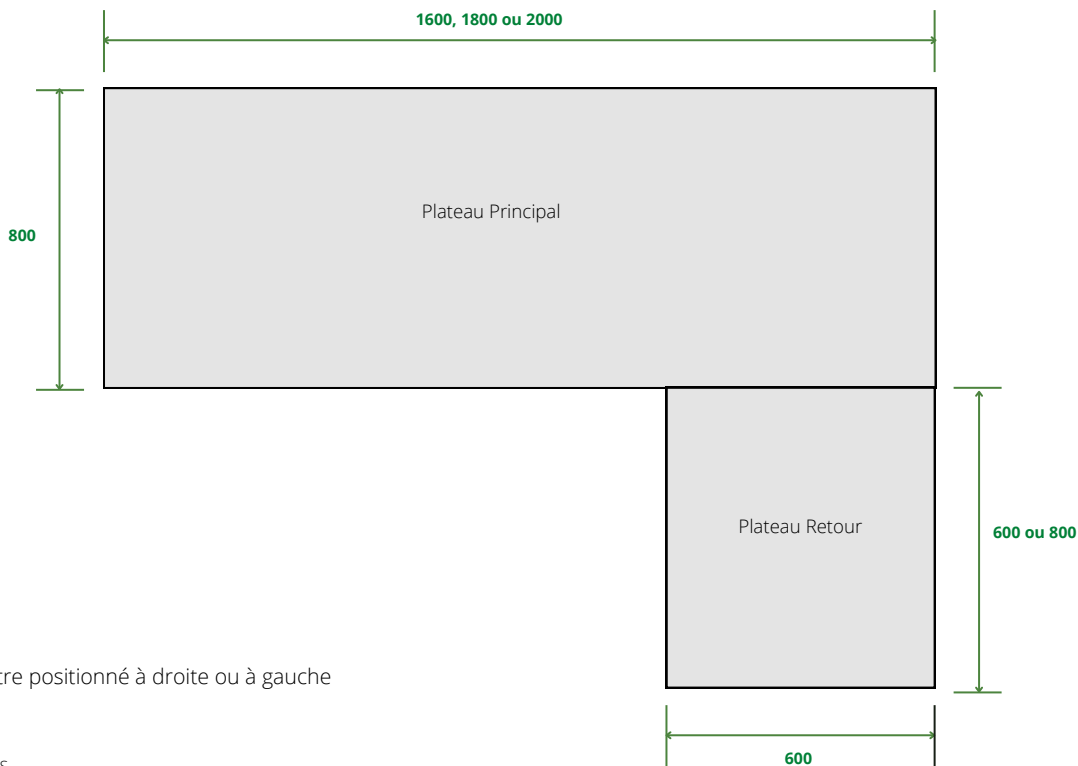

PLAN DÉTAILLÉ

AUM
WORLD

MODELE TRIPOD

UNITÉ DE MESURE EN MILLIMETRES

PLAN DÉTAILLÉ

MODELE TRIPOD

PLAN DÉTAILLÉ

MODELE TRIPOD

Le Plateau Retour peut être positionné à droite ou à gauche