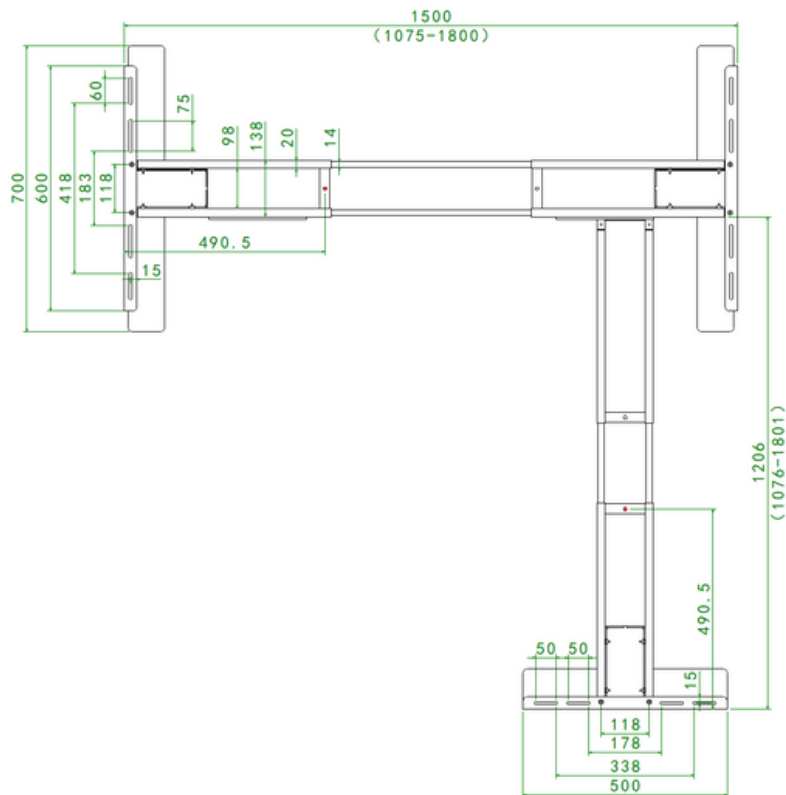

PLAN DÉTAILLÉ

AUM
WORLD

MODELE TRIPOD

UNITÉ DE MESURE EN MILLIMETRES

PLAN DÉTAILLÉ

MODELE TRIPOD

PLAN DÉTAILLÉ

MODELE TRIPOD

Le Plateau Retour peut être positionné à droite ou à gauche