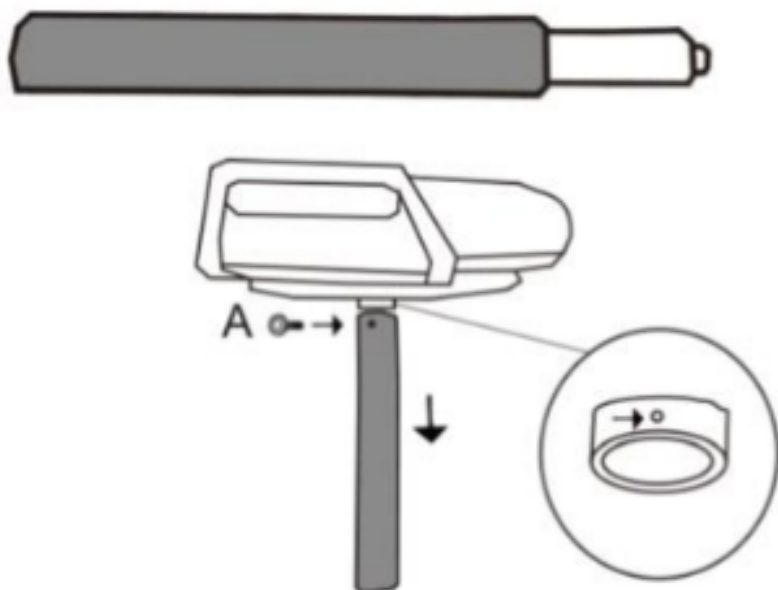

AUM WORLD

NOTICE DE MONTAGE

Tabouret Ergonomique à Balancement - ERGOSTOOL

LISTE DES PIÈCES

NE PERDEZ PAS
LES PIÈCES

NUMERO	PIECE	QUANTITE
1	 Assise	1
2	 Base	1
3	 Couvercle en plastique	1
4	 Tube de finition en métal	1
5	 Tuyau d'élévation	1

ASSEMBLAGE

ÉTAPE 1

Mettez le plastique du bouton du tuyau d'élévation à la poubelle.

ÉTAPE 2

Mettez le bouton du tuyau d'élévation vers le haut et mettez le bas dans le couvercle en plastique puis déposer la structure sur la base.

ÉTAPE 3

Mettez le tube de finition en métal sur le tuyau d'élévation
Déposer l'assise sur la structure de maintien et retirez l'anneau de maintien.

Votre siège est maintenant prêt à l'emploi.

AIDE SERVICE CLIENTS