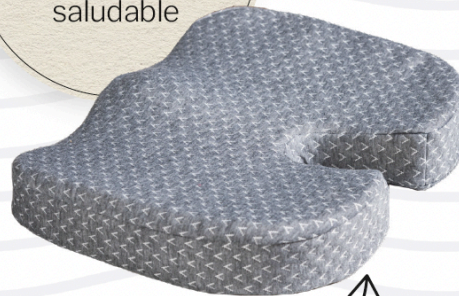

cojín VIAFOAM multi-seat

STD
86681
36 x 44 x 7 cm
COP \$138,500
GTQ Q279
CRC ₡15,500

*Cojín ortopédico.
*Funda desmontable lavable en casa

Evita el dolor de espalda baja proporcionando apoyo al sentarse

funda con cierre

Soporte adecuado para una postura saludable

La apertura en forma de "U" ayuda a liberar la presión del coxis y el dolor de ciática

Perfecto para embarazadas, conductores, gamers y para trabajar o estudiar **en casa**.