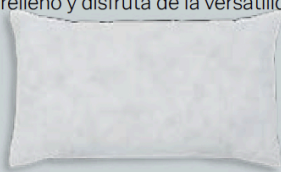

Waffle Incienso
88573
\$57,900
Q105 - C\$5,500
47 x 47 cm

Arma tu cojín

Selecciona la funda, añade el relleno y disfruta de la versatilidad

Relleno De Cojín Basic
35989
\$19,500
Q45 - C\$3,100
32 x 52 cm