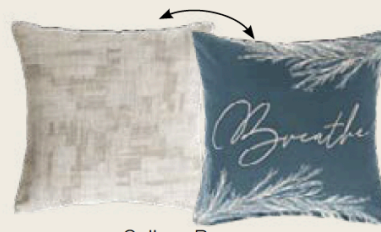

IMÁGENES ILUSTRATIVAS

Juego de 2 cojines

set de piezas **2**

Cojines Trento
88802
\$166,500
Q329 - C17,900
44 x 44 cm

Cojines Pampas
87710
\$157,900
Q315 - C17,500
42 x 42 cm

Cojines Everest

Bruselas
87252
\$83,500
Q165 - C8,900
44 x 44 cm

Barrow
87251
\$83,500
Q165 - C8,900
44 x 44 cm

Deep Rose
88217
\$91,500
Q179 - C10,500
52 x 52 cm

Esfera Nebraska
88243
\$91,500
Q179 - C10,500
30 x 30 cm

Esfera Deep Rose
88242
\$91,500
Q179 - C10,500
30 x 30 cm