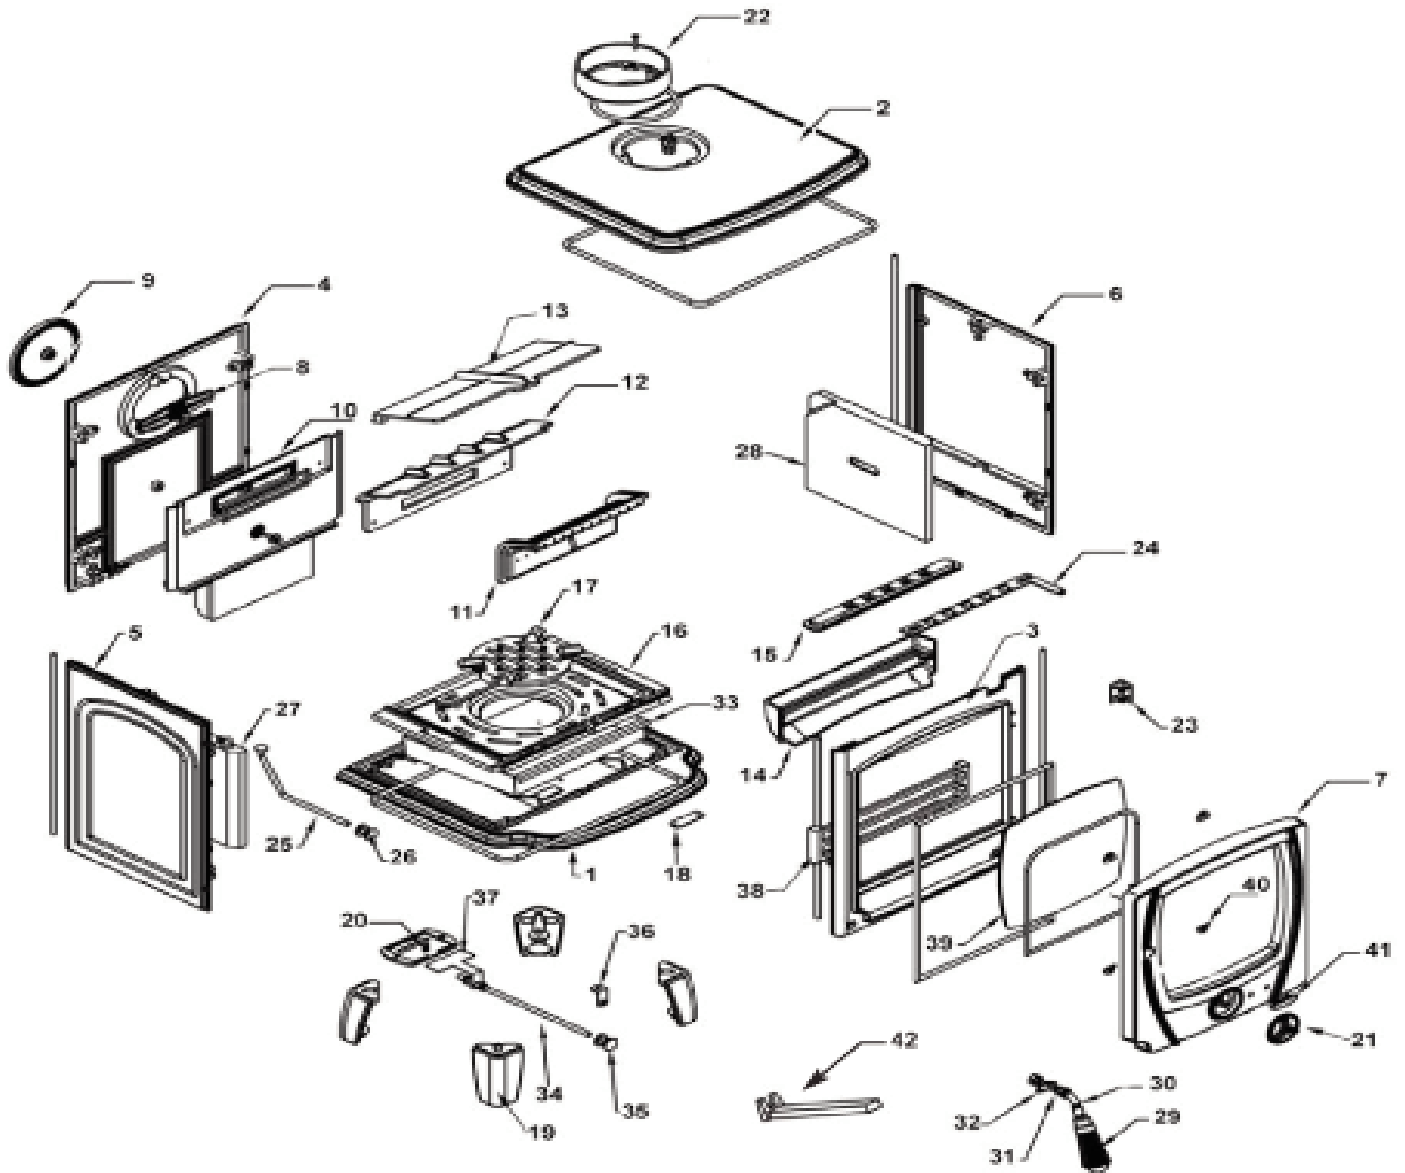

AOIFE SOLID FUEL STOVE EXPLODED VIEW

1. BASE - **AF0501**
2. HOB - **AF0502**
3. FRONT - **AF0503**
4. BACK - **AF0504**
5. LH SIDE - **AF0505**
6. RH SIDE - **AF0506**
7. DOOR - **AF0507B**
8. BLANKING PLATE LOCKING BAR - **C125Y**
9. FLUE COVER BLANKING PLATE - **C125**
10. BACK BRICK - **AF0511**
11. LOWER BAFFLE - **AF0517**
12. MIDDLE BAFFLE - **AF0516**
13. TOP BAFFLE - **AF0518-CR**
14. AIR WASH BASE - **AF0509**
15. AIR WASH COVER - **AF0556**
16. GRATE FRAME - **AF0514-CR**
17. GRATE - **AF0515-CR**
18. DATA PLAQUE - **CAL0101-ZJ**
19. LEG - **AF0523**
20. BACK AIR DAMPER - **CA0903**
21. SPIN VALVE - **CAF0765**