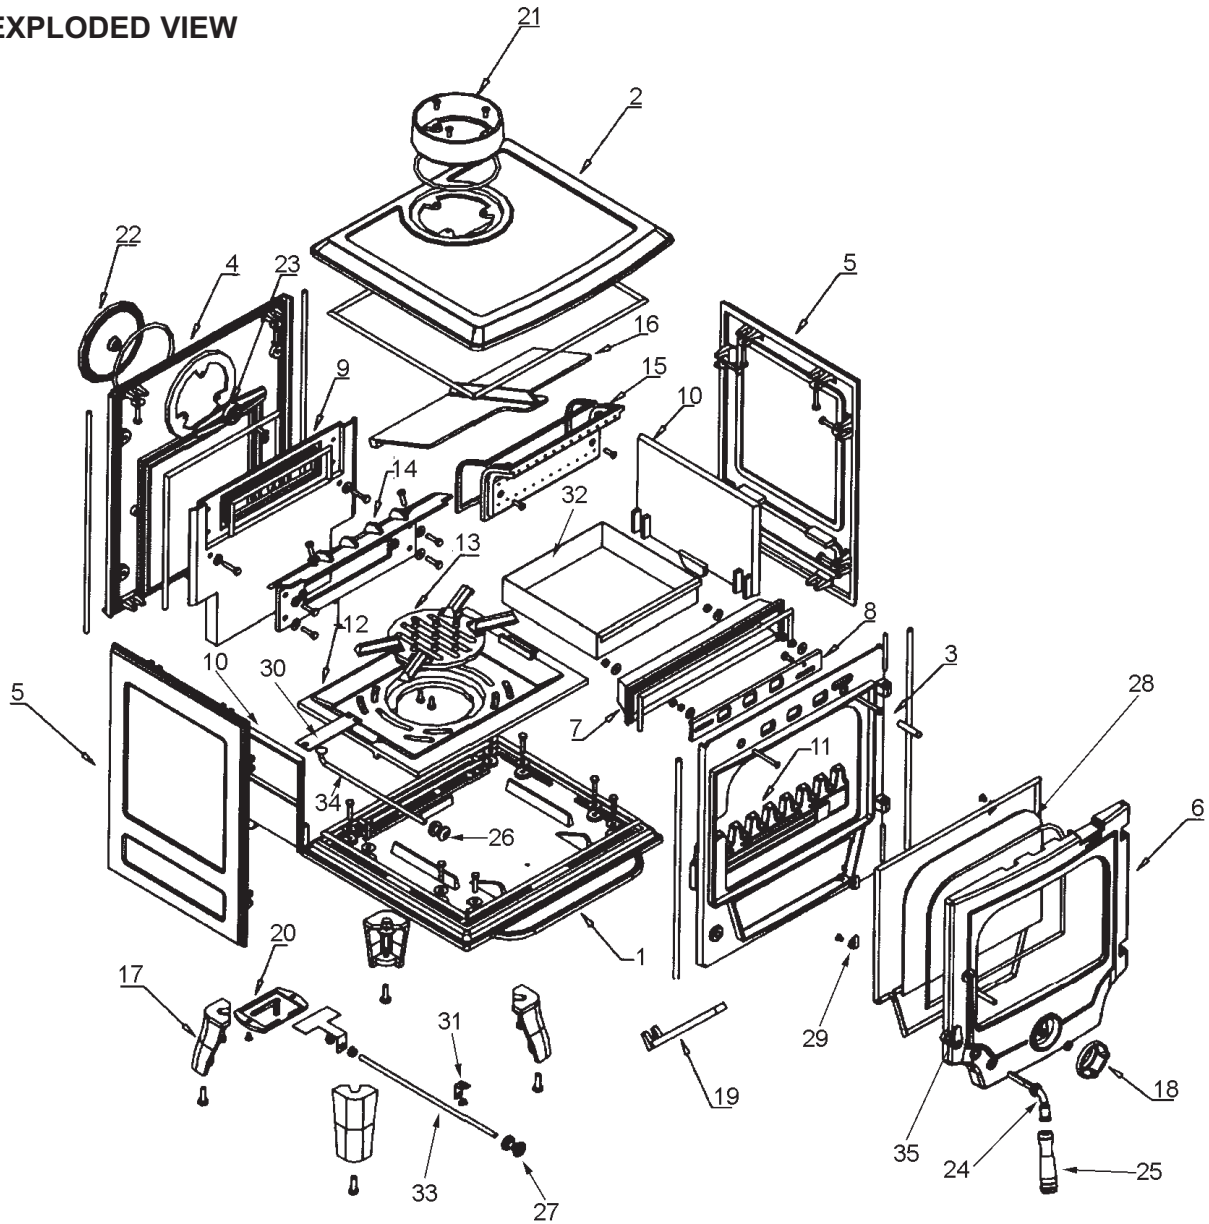

8kW EXPLODED VIEW

1. BASE	SM08101	19. ASHPAN LIFTER	CA0105
2. HOB	SM08102	20. BACK AIR DAMPER	CA0903
3. FRONT	SM08103	21. SPIGOT	I125
4. BACK	SM08104	22. BLANKING PLATE	C125
5. RH & LH SIDE PANEL	SM08105	23. BLANKING PLATE LOCKING BAR	C125Y
6. FIRE DOOR	SM08106	24. DOOR HANDLE AXLE	CA0101
7. AIR WASH COVER	SM08116	25. WOODEN HANDLE	CA0102
8. AIR WASH SHUTTER	SM08108	26. PULL ROD KNOB	CA0104
9. BACK BRICK	SM08109	27. RIDDLING ROD KNOB	CA0111
10. LH & RH SIDE BRICKS	SM08110	28. GLASS	CA10081
11. FIRE FENCE	SM08111	29. GLASS CLIPS	CA1101
12. FIRE BED	SM08112	30. BLANKING PLATE	CA1102
13. GRATE	SM08113	31. PULL ROD BRACKET	CA1103
14. MIDDLE BAFFLE	SM08114	32. ASHPAN	CA12081
15. LOWER BAFFLE	SM08115	33. PULL ROD	CA1301
16. TOP BAFFLE	SM08107	34. RIDDLING ROD	CA1401
17. LEG	SM08117	35. DOOR CATCH	CA1502
18. SPIN VALVE	CAF0165		