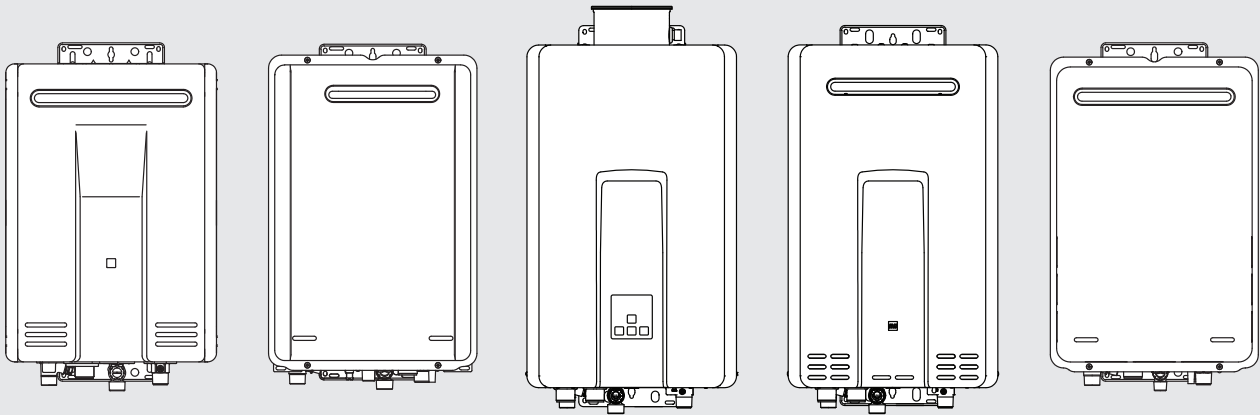

MODELS

Infinity 32	(REU-AM3237W)	Infinity Enviro 26	(REU-E2626W)
HD32e	(REU-AM3237WC)	Infinity Enviro 16	(REU-E1620W)
Infinity 26 Touch	(REU-AM2626WDL)	Infinity 28i	(REU-VCM2837FF)
Infinity 26	(REU-AM2626WD)	HD28i	(REU-VCM2837FFC)
Infinity 20	(REU-AM2024WD)	HD28e	(REU-VCM2837WC)
Infinity 16	(REU-AM1620WD)	B26	(REU-A2626WB)
Infinity 12	(REU-AM1220WD)	B20	(REU-A2024WB)
		B16	(REU-A1620WB)