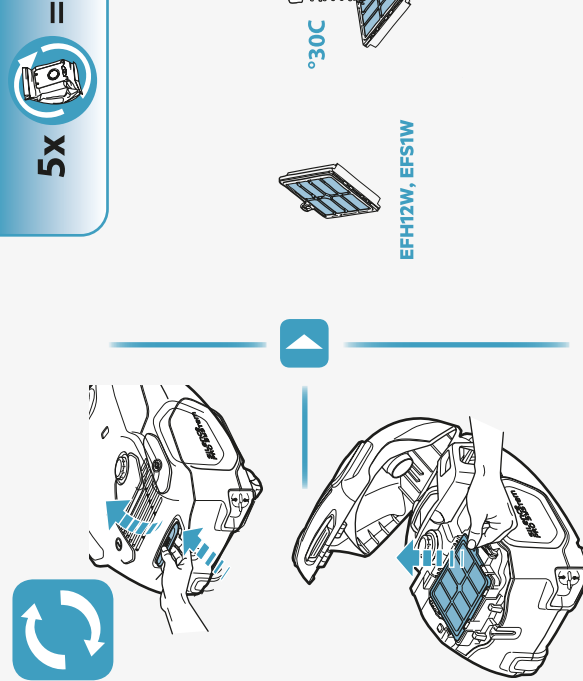

Electrolux

SILENTPERFORMER™

Applies to certain models only / 僅適用於特定型號 / 仅适用于特定型号 /
 Berkaitan dengan model yang tertentu sahaja / Chi áp dụng cho một số kiểu máy /
 一部のモデルにのみ適用 / 特定の 모델에만 적용

1**2****3****5****4**

R Recommended nozzle / 推薦吸頭 / Nosel yang disarankan / đầu hút được khuyến nghị / 推奨ノズル / 권장 노즐

**7**

! www.electrolux.com

**8**

www.electrolux.com

A03124714 IFU SLP ELX APAC