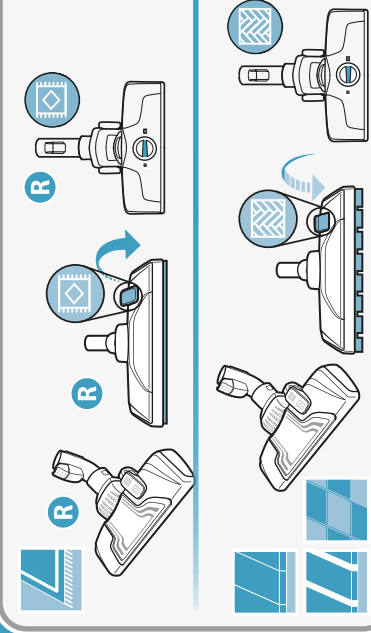

5

4

R Recommended nozzle / 推薦吸頭 / Nosel yang disarankan / đầu hút được khuyến nghị / 推奨ノズル / 권장 노즐