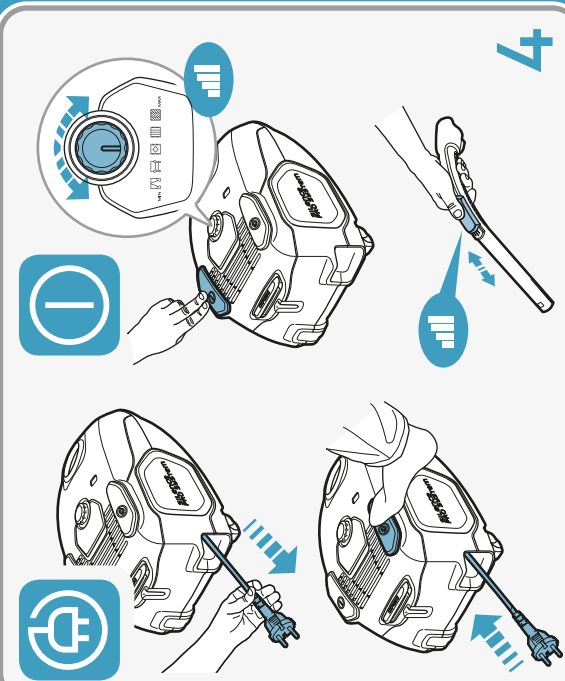

Electrolux

SILENTPERFORMER™

Applies to certain models only / 僅適用於特定型號 / 仅适用于特定型号 /
 Berkaitan dengan model yang tertentu sahaja / Chi áp dụng cho một số kiểu máy /
 一部のモデルにのみ適用 / 特定の 모델에만 적용

1**2****3****5****4**

R Recommended nozzle / 推薦吸頭 / Nosel yang disarankan / đầu hút được khuyến nghị / 推奨ノズル / 권장 노즐

**7**

! www.electrolux.com

**8**

www.electrolux.com

A03124714 IFU SLP ELX APAC