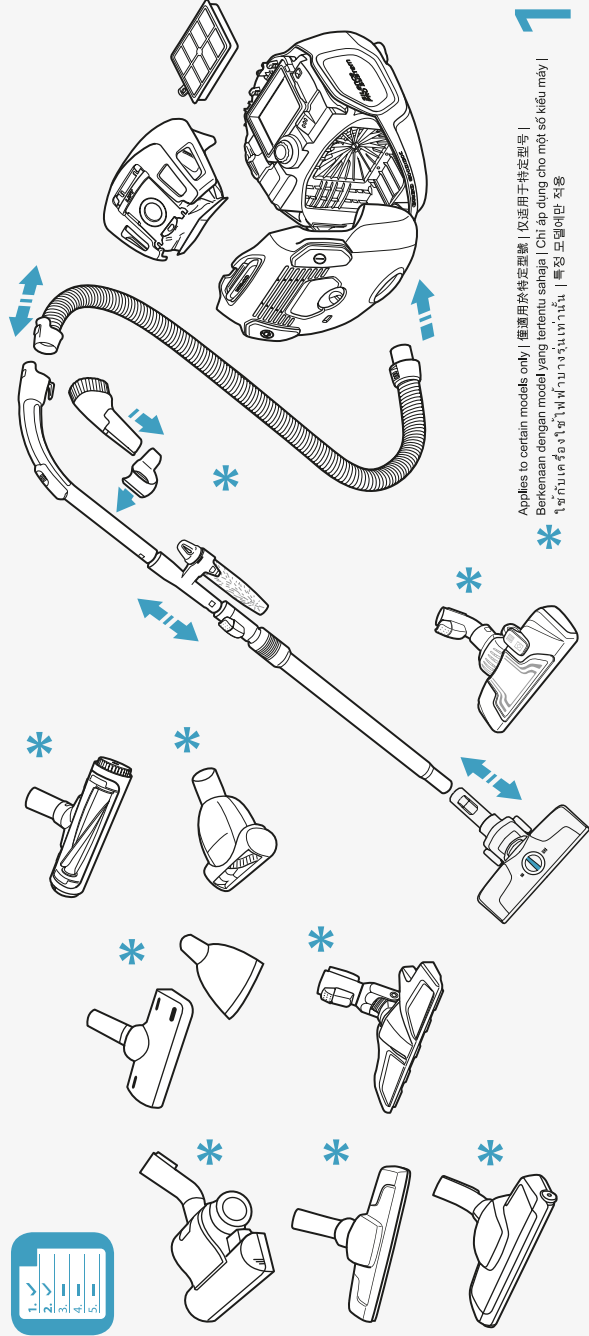

Electrolux

SILENTPERFORMER™

Applies to certain models only / 僅適用於特定型號 / 仅适用于特定型号 /
 Berkaitan dengan model yang tertentu sahaja / Chi áp dụng cho một số kiểu máy /
 一部のモデルにのみ適用 / 特定の 모델에만 적용

1**2****3****5****4**

R Recommended nozzle / 推薦吸頭 / Nosel yang disarankan / đầu hút được khuyến nghị / 推奨ノズル / 권장 노즐

**7**

! www.electrolux.com

**8**

www.electrolux.com

A03124714 IFU SLP ELX APAC