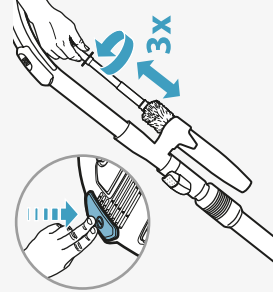

Electrolux

SILENTPERFORMER™

Applies to certain models only / 僅適用於特定型號 / 仅适用于特定型号 /
Berkaitan dengan model yang tertentu sahaja / Chi áp dụng cho một số kiểu máy /
一部のモデルにのみ適用 / 特定の 모델에만 적용

1

2

3

5

4

R Recommended nozzle / 推薦吸頭 / Nosel yang disarankan / đầu hút được khuyến nghị / 推奨ノズル / 권장 노즐

7

! www.electrolux.com

8

www.electrolux.com

A03124714 IFU SLP ELX APAC