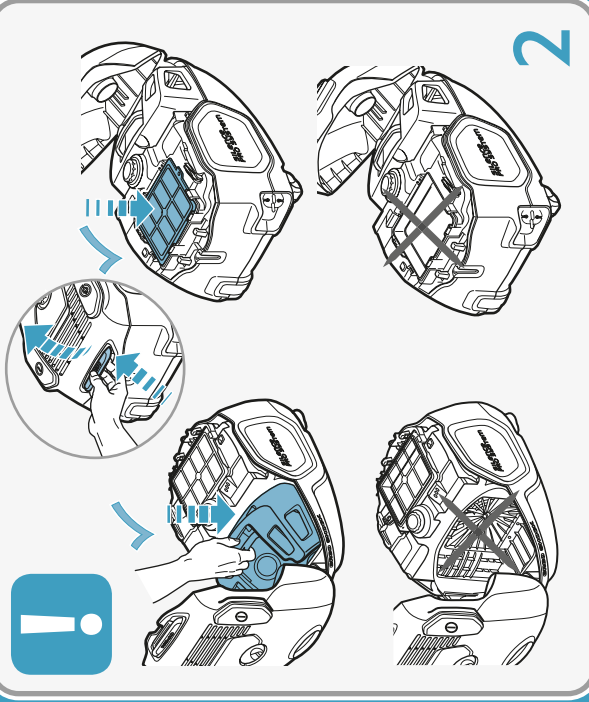

Electrolux

SILENTPERFORMER™

Applies to certain models only / 僅適用於特定型號 / 仅适用于特定型号 /
Berkaitan dengan model yang tertentu sahaja / Chi áp dụng cho một số kiểu máy /
一部のモデルにのみ適用 / 特定の 모델에만 적용

1

2

3

5

4

R Recommended nozzle / 推薦吸頭 / Nosel yang disarankan / đầu hút được khuyến nghị / 推奨ノズル / 권장 노즐

7

! www.electrolux.com

8

www.electrolux.com

A03124714 IFU SLP ELX APAC