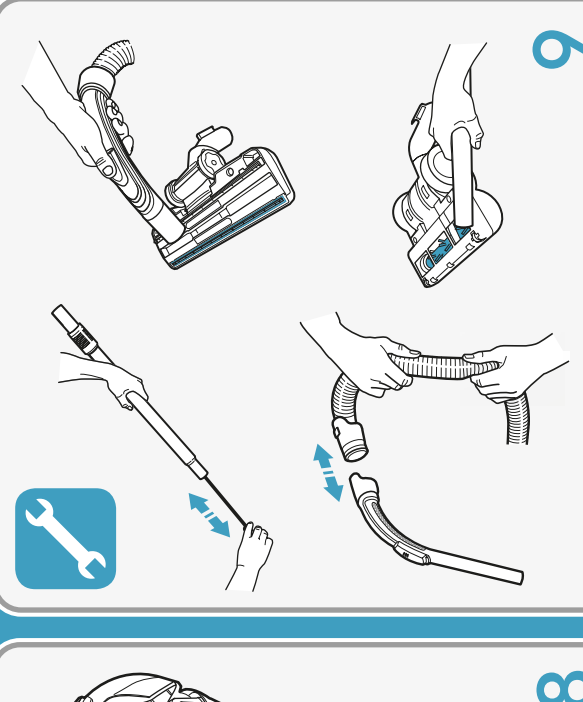

R Recommended nozzle / 推薦吸頭 / Nosel yang disarankan / đầu hút được khuyến nghị / 推奨ノズル / 권장 노즐

**7**

! www.electrolux.com

**8**

www.electrolux.com

A03124714 IFU SLP ELX APAC