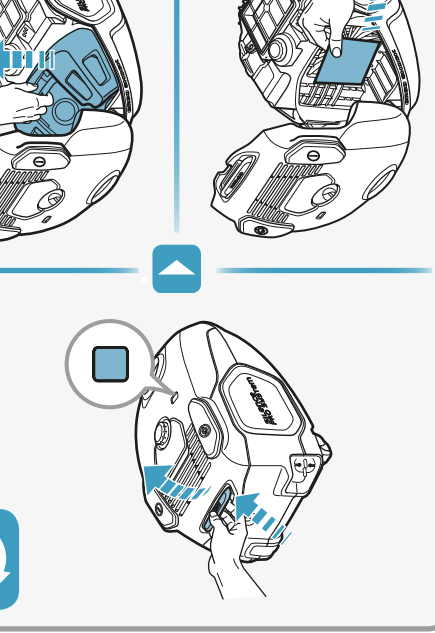

R Recommended nozzle / 推薦吸頭 / Nosel yang disarankan / đầu hút được khuyến nghị / 推奨ノズル / 권장 노즐

**7**

! www.electrolux.com

**8**

www.electrolux.com

A03124714 IFU SLP ELX APAC