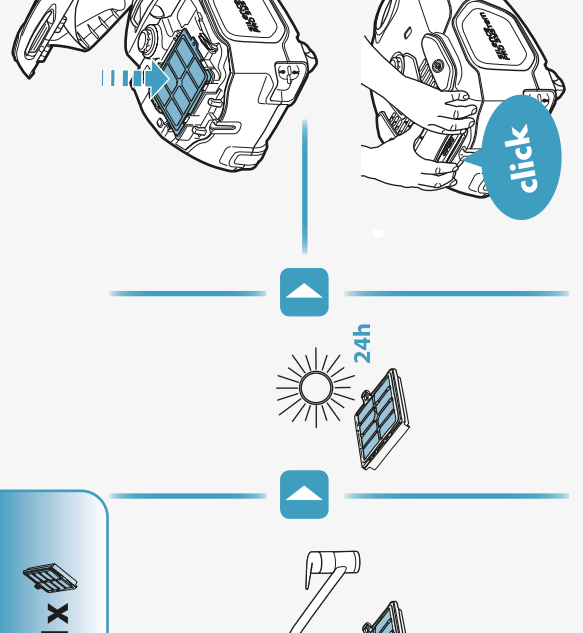

Electrolux

SILENTPERFORMER™

Applies to certain models only / 僅適用於特定型號 / 仅适用于特定型号 /
 Berkaitan dengan model yang tertentu sahaja / Chi áp dụng cho một số kiểu máy /
 一部のモデルにのみ適用 / 特定の 모델에만 적용

1**2****3****5****4**

R Recommended nozzle / 推薦吸頭 / Nosel yang disarankan / đầu hút được khuyến nghị / 推奨ノズル / 권장 노즐

**7**

! www.electrolux.com

**8**

www.electrolux.com

A03124714 IFU SLP ELX APAC