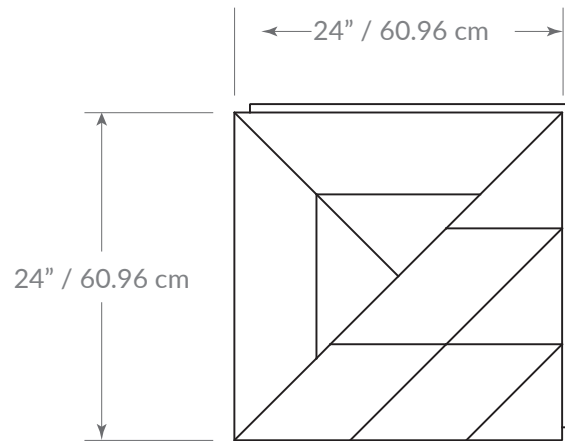

# KONSEPT

MOD

6 panels / box – 24 ft<sup>2</sup> / box  
 6 panneaux / boîte – 24 pi<sup>2</sup> / boîte

Piece / Morceau 1

Piece / Morceau 2

Piece / Morceau 3

Wood veneer  
 with an MDF core  
 Contreplaqué  
 avec cœur en MDF  
 4 mm