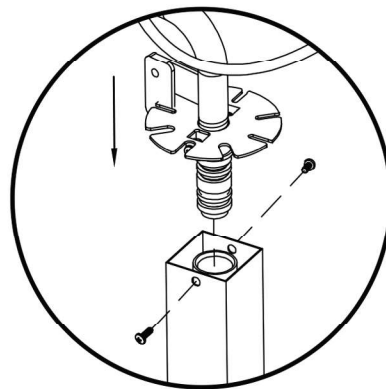

ITEM	PART NUMBER	DESCRIPTION	QTY	REPLACEMENT PART
1	9101013	Post Mount receiver	1	RPK-014
2	9101037	Mid Section Post	1	RPK-015
3	9101019	Crank Handle Sub Assembly	1	RPK-033
4	5702089	Screw for Crank Handle.	2	RPK-033
5	5701042	Locknut	2	RPK-033
6	5703029	Flat Washer	2	RPK-033
7	6203009	Shut Off Valve	1	RPK-046
8	9101010	Reel Sub Assembly	1	RPK-031
9	9101017	Lock Mechanism	1	RPK-016
10	9101011	Inlet Pipe Sub Assembly	1	RPK-023
11	9101068	S-Pipe Sub Assembly	1	RPK-008
12	5702082	Screw for Mid-Section Post	2	RPK-016

- Center the **Post Mount Receiver** in hole at least 8" deep and add quick setting concrete. Allow to harden according to instructions.

- Centrar el **Post Mount Receiver** en un agujero de al menos 8" de profundidad y agregar cemento de secado rapido. Dejar que endurezca el cemento de acuerdo a las instrucciones.

- Post centre recepteur** dans trou d'au mains 8" de profondeur et ajouter concretes reglage rapide. Permettre a durcir conformement aux instructions.

Step - 1

Step - 2

Step - 3

Step - 4