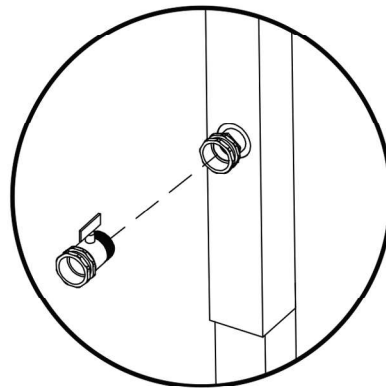

- Post centre recepteur** dans trou d'au mains 8" de profondeur et ajouter concretes reglage rapide. Permettre a durcir conformement aux instructions.

Step - 1

Step - 2

Step - 3

Step - 4