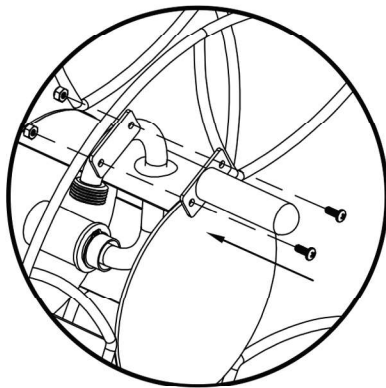

ITEM	PART NUMBER	DESCRIPTION	QTY	REPLACEMENT PART
1	9101013	Post Mount receiver	1	RPK-014
2	9101037	Mid Section Post	1	RPK-015
3	9101019	Crank Handle Sub Assembly	1	RPK-033
4	5702089	Screw for Crank Handle.	2	RPK-033
5	5701042	Locknut	2	RPK-033
6	5703029	Flat Washer	2	RPK-033
7	6203009	Shut Off Valve	1	RPK-046
8	9101010	Reel Sub Assembly	1	RPK-031
9	9101017	Lock Mechanism	1	RPK-016
10	9101011	Inlet Pipe Sub Assembly	1	RPK-023
11	9101068	S-Pipe Sub Assembly	1	RPK-008
12	5702082	Screw for Mid-Section Post	2	RPK-016

- Center the **Post Mount Receiver** in hole at least 8" deep and add quick setting concrete. Allow to harden according to instructions.

- Centrar el **Post Mount Receiver** en un agujero de al menos 8" de profundidad y agregar cemento de secado rapido. Dejar que endurezca el cemento de acuerdo a las instrucciones.

- Post centre recepteur** dans trou d'au mains 8" de profondeur et ajouter concretes reglage rapide. Permettre a durcir conformement aux instructions.

Step - 1

Step - 2

Step - 3

Step - 4