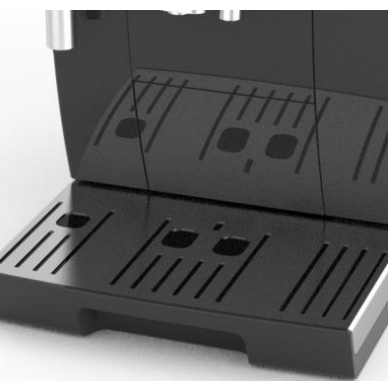

Lungo

L'espresso allongé, le goût de l'espresso dans une tasse plus grande

NOUVEL ÉGOUTTOIR ENTIÈREMENT DÉMONTABLE

Avec sa grille intérieure amovible et entièrement démontable il est compatible lave-vaisselle, pour un entretien toujours plus simple.

DINAMICA

CARACTERISTIQUES TECHNIQUES

- Nouveau design épuré
- 4 boissons café en accès direct : Espresso, Long, Lungo , Café classique
- Finitions noir et inox
- Panneau de commande intuitif avec boutons tactiles et icônes rétroéclairées
- Choix d'utilisation : café en grains ou moulu
- réservoir à grains de 300g
- Préparation de 2 cafés en même temps
- Infuseur amovible à capacité variable (7 à 15gr)
- Broyeur intégré avec finesse de mouture réglable (13 niveaux)
- Pré infusion de la mouture
- Buse vapeur cappuccino
- Quantité de café et d'eau réglable
- Couvercle saveur pour le réservoir à grains
- Contenance du réservoir à marcs : 14 tasses
- Sortie de café réglable en hauteur – Min84 / Max135
- Mise en marche et Arrêt automatiques
- Réservoir d'eau amovible de 1,8L
- Filtre à eau / Dureté de l'eau programmable
- Rinçage et détartrage en programmes automatiques
- Arrêt total de la machine : aucune consommation d'énergie
- Grille égouttoir amovible avec indicateur de niveau d'eau et entièrement démontable (easy clean)
- Fonction économie d'énergie
- Classe A