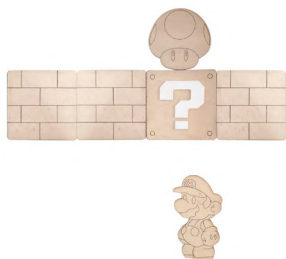

Fabricado en España a mano en nuestro taller.  
 El formato troquelado se personaliza con tipografía Bellerose.  
 El formato relieve se personaliza con tipografía Armonioso.  
 Hecho con madera contrachapada.

SILUETA NINJA PERSONALIZADA  
Diámetro de 20 cm x 0,30 cm

SILUETA PRINCESA  
Medidas princesa: 20 x 15 x 0,30 cm

SILUETA LLAMA  
Medidas llama: 27 x 19,50 x 0,30 cm

SILUETA EMBLEMA HUESO  
Medidas emblema: 21 x 19,50 x 0,30 cm

**SILUETA PERSONAJE PERSONALIZADO**  
Diámetro de 20 cm x 0,30 cm

**SET RETRO GAME**  
Cubos: 18 x 18 cm  
Seta: 16 x 15 cm  
Personaje: 22 x 12,50 cm

**SILUETA COMUNIDAD**  
Medidas de 20 x 25 cm x 0,30 cm