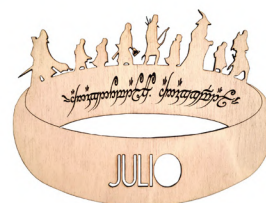

SILUETA NINJA PERSONALIZADA  
Diámetro de 20 cm x 0,30 cm

SILUETA PRINCESA  
Medidas princesa: 20 x 15 x 0,30 cm

SILUETA LLAMA  
Medidas llama: 27 x 19,50 x 0,30 cm

SILUETA EMBLEMA HUESO  
Medidas emblema: 21 x 19,50 x 0,30 cm

Fabricado en España a mano en nuestro taller.  
El formato troquelado se personaliza con tipografía Bellerose.  
El formato relieve se personaliza con tipografía Armonioso.  
Hecho con madera contrachapada.

**SILUETA PERSONAJE PERSONALIZADO**  
Diámetro de 20 cm x 0,30 cm

**SET RETRO GAME**  
Cubos: 18 x 18 cm  
Seta: 16 x 15 cm  
Personaje: 22 x 12,50 cm

**SILUETA COMUNIDAD**  
Medidas de 20 x 25 cm x 0,30 cm