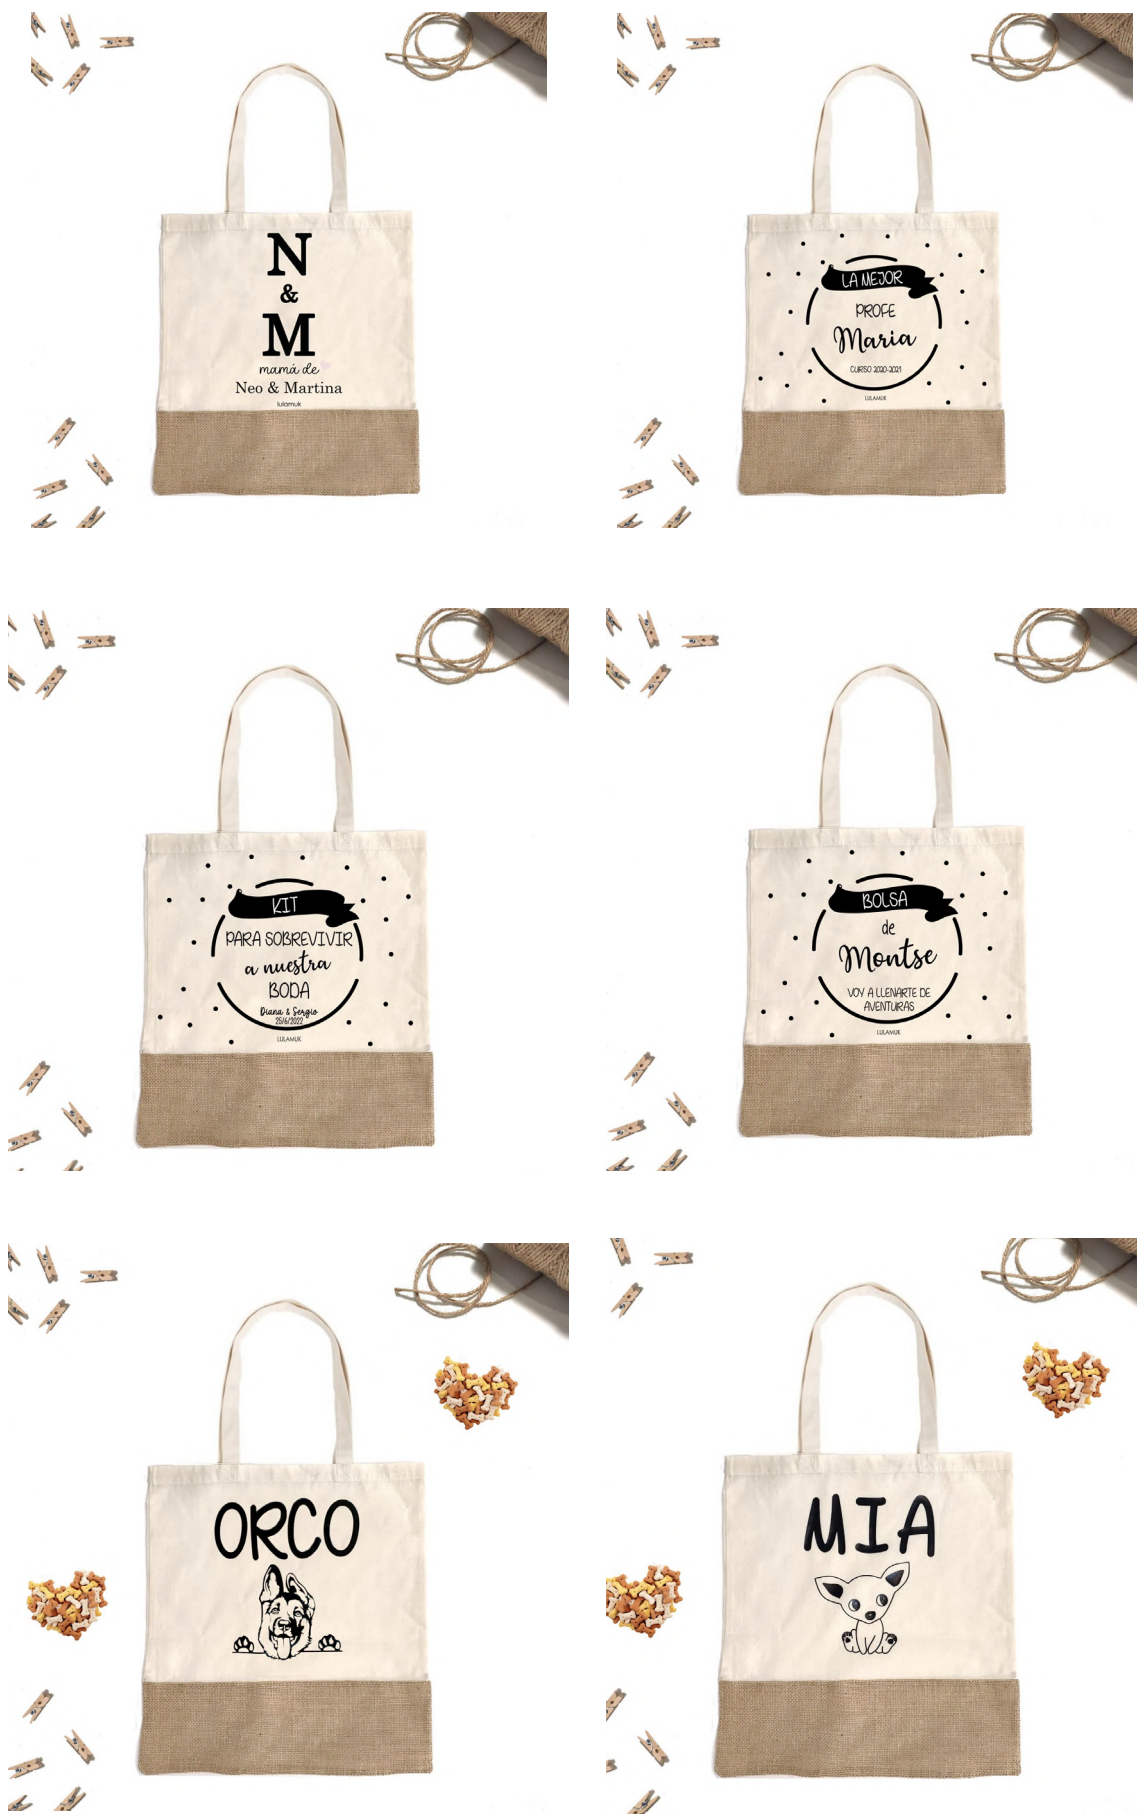

BODY PERSONAJE DRAGON

BODY BEBÉ RECIÉN NACIDO

BODY 100% BEBÉ

BODY 100% PERSONALIZADO

BODY MI PRIMERA NAVIDAD

BODY MIS PRIMERAS NAVIDADES

Personalizado en España a mano en nuestro taller.  
 Body 100% algodón, disponibles en manga corta y larga.  
 Posibilidad de escoger la talla, disponemos desde 0-1-3-6-9-12-24M.

TOTE BAG

Personalizado en España a mano en nuestro taller.  
 Bolsa 100% algodón y franja de yute.  
 Asas largas 70 cm reforzadas y resistencia hasta 8kg de peso.

Fabricado en España a mano en nuestro taller.  
 Hecho con madera contrachapada.  
 Indícanos la raza y nosotros te lo personalizamos.  
 La fuente del texto en troquelado es Bellerose.