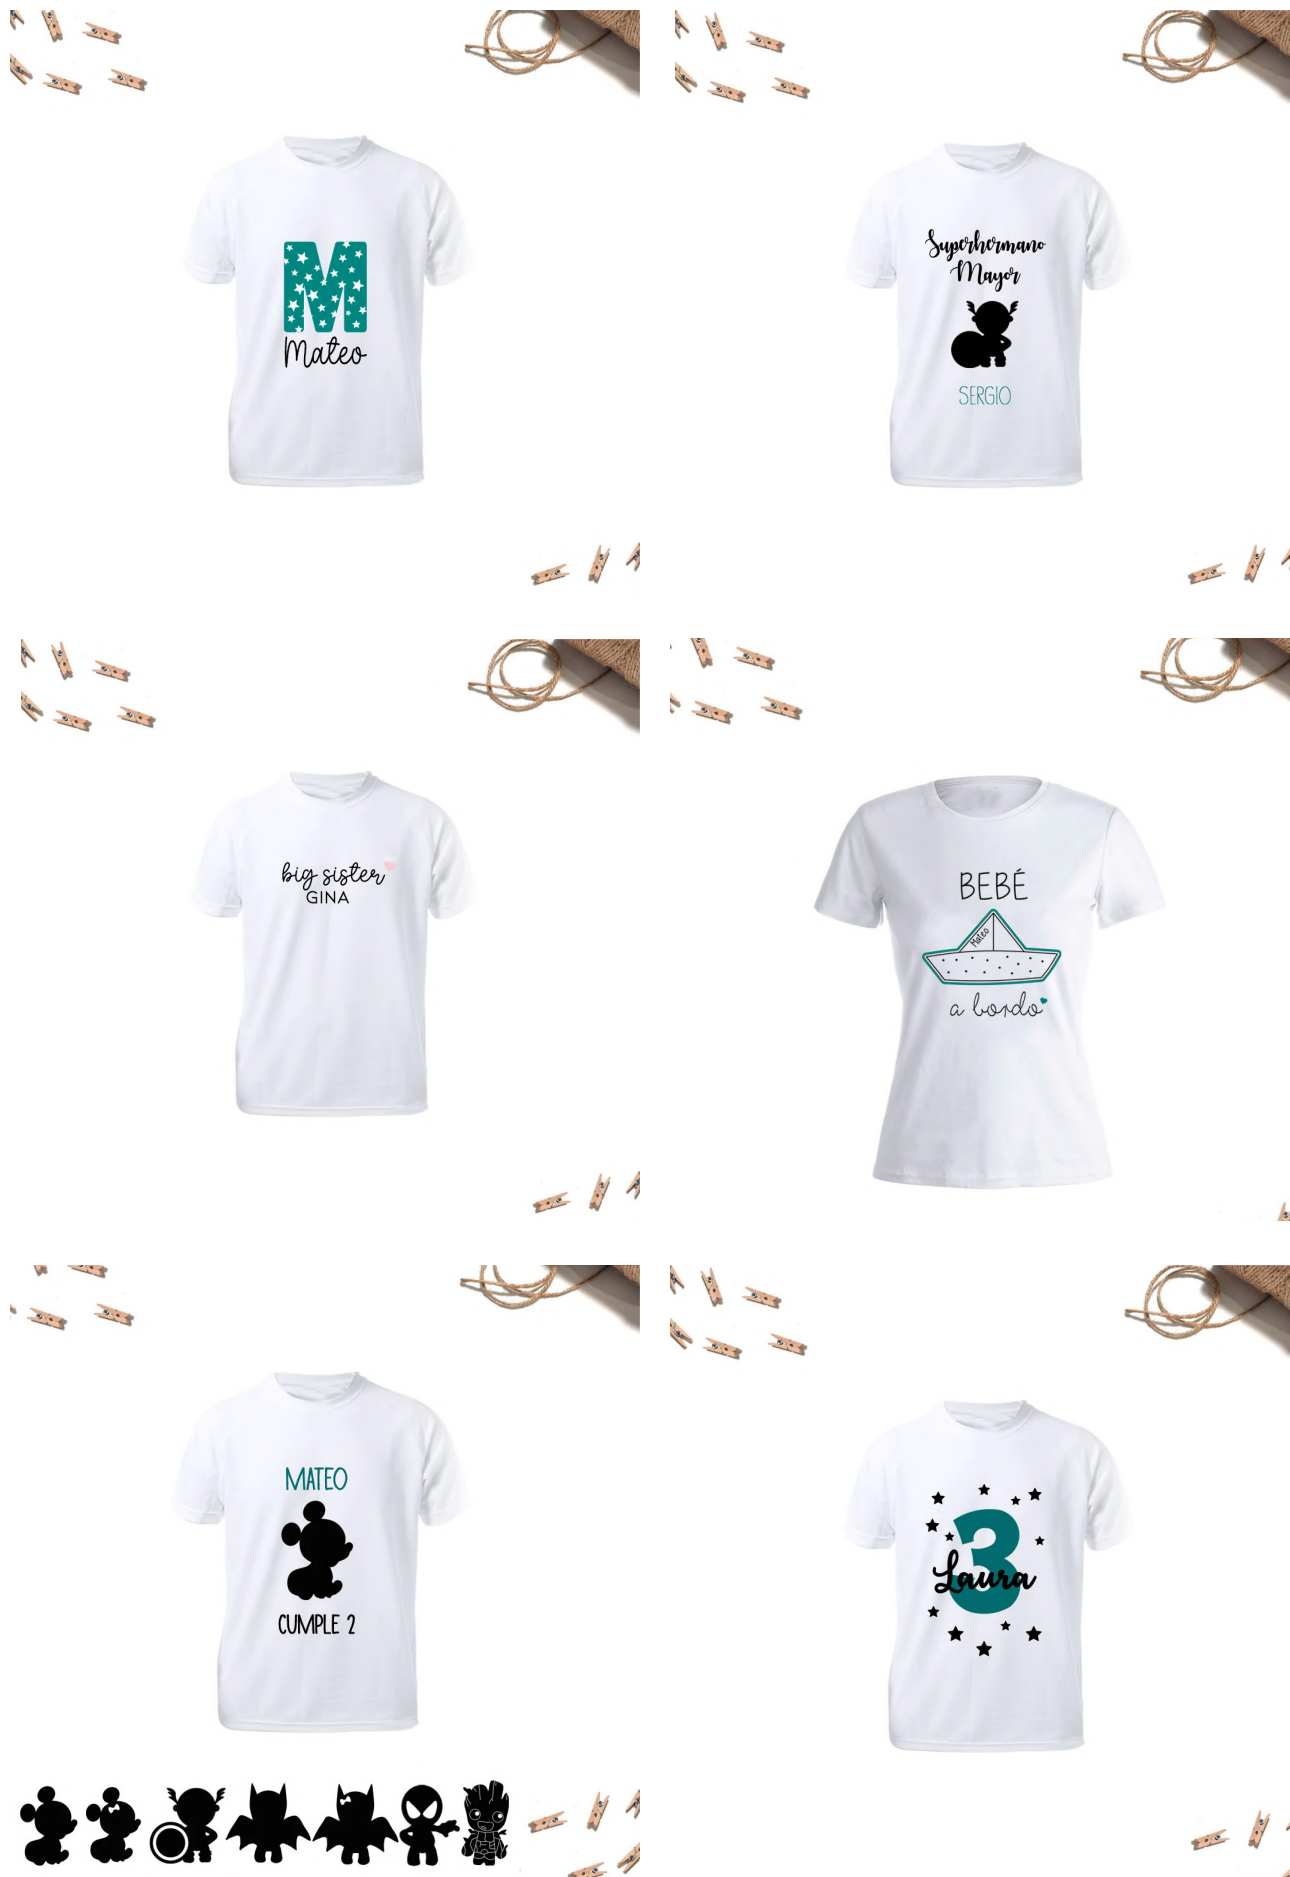

Diseñado y personalizado en España a mano en nuestro taller.
Téxtil 100% algodón.
Disponible en distintas tallas.