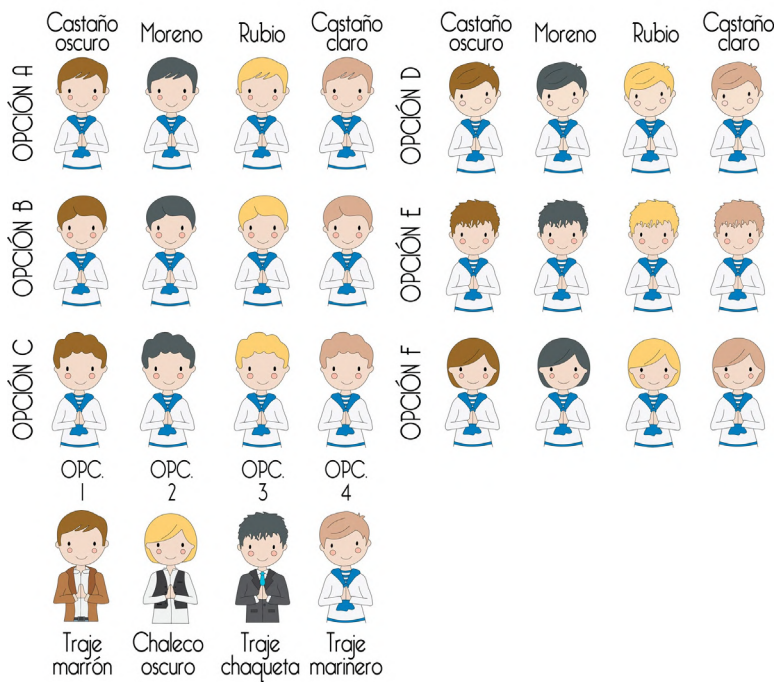

- -Fabricado en España a mano en nuestro taller.
- -Diferentes diseños y colores disponibles.
- -Diseña el personaje al detalle: ropa, peinado, color de pelo.
- -Escoge entre chapa, abrebottas, imán y espejo.
- -Incluye packaging.