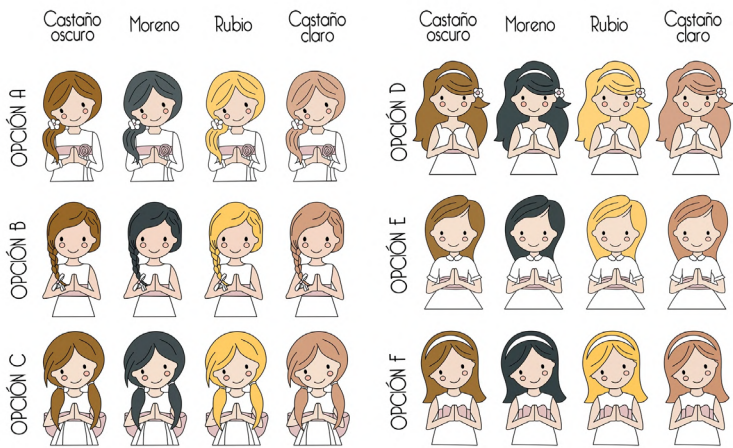

- -Fabricado en España a mano en nuestro taller.
- -Diferentes diseños y colores disponibles.
- -Diseña el personaje al detalle: ropa, peinado, color de pelo.
- -Escoge entre chapa, abrebottas, imán y espejo.
- -Incluye packaging.