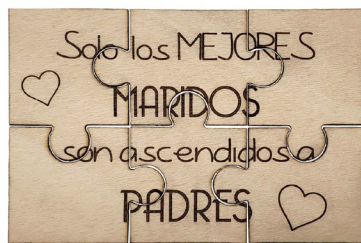

PUZZLES PERSONALIZADOS CON CAJA REGALO
Medidas: 19 x 13 x 0,30 cm