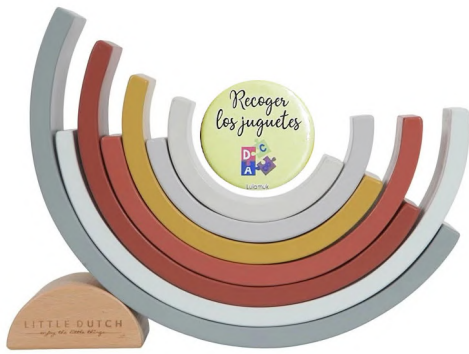

JUEGO RUTINAS MATUTINAS Y NOCTURNAS

CHAPAS IMANES MONTESSORI TAREAS