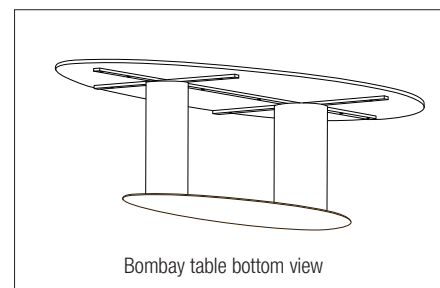

BOMBAY DINING / W x H x D

**Passe
Partout**

Bombay table oak legs dia 16 and 22,5

Bombay table oak legs dia 16 and 22,5
200x68x88

220x68x97

240x68x105

200x75x88

220x75x97

240x75x105

Bombay table oak legs dia 22,5 and 30

Bombay table oak legs dia 22,5 and 30
260x68x114

280x68x123

300x68x132

320x68x140

260x75x114

280x75x123

300x75x132

320x75x140

Bombay table bottom view

HOUT

leverbaar in brushed massief eik
kleuren eik: natural 24, tobacco 20, grey 26, anthracite 25 of
black 02

POOT

eik met metalen voetplaat (zwart gelakt)

BOIS